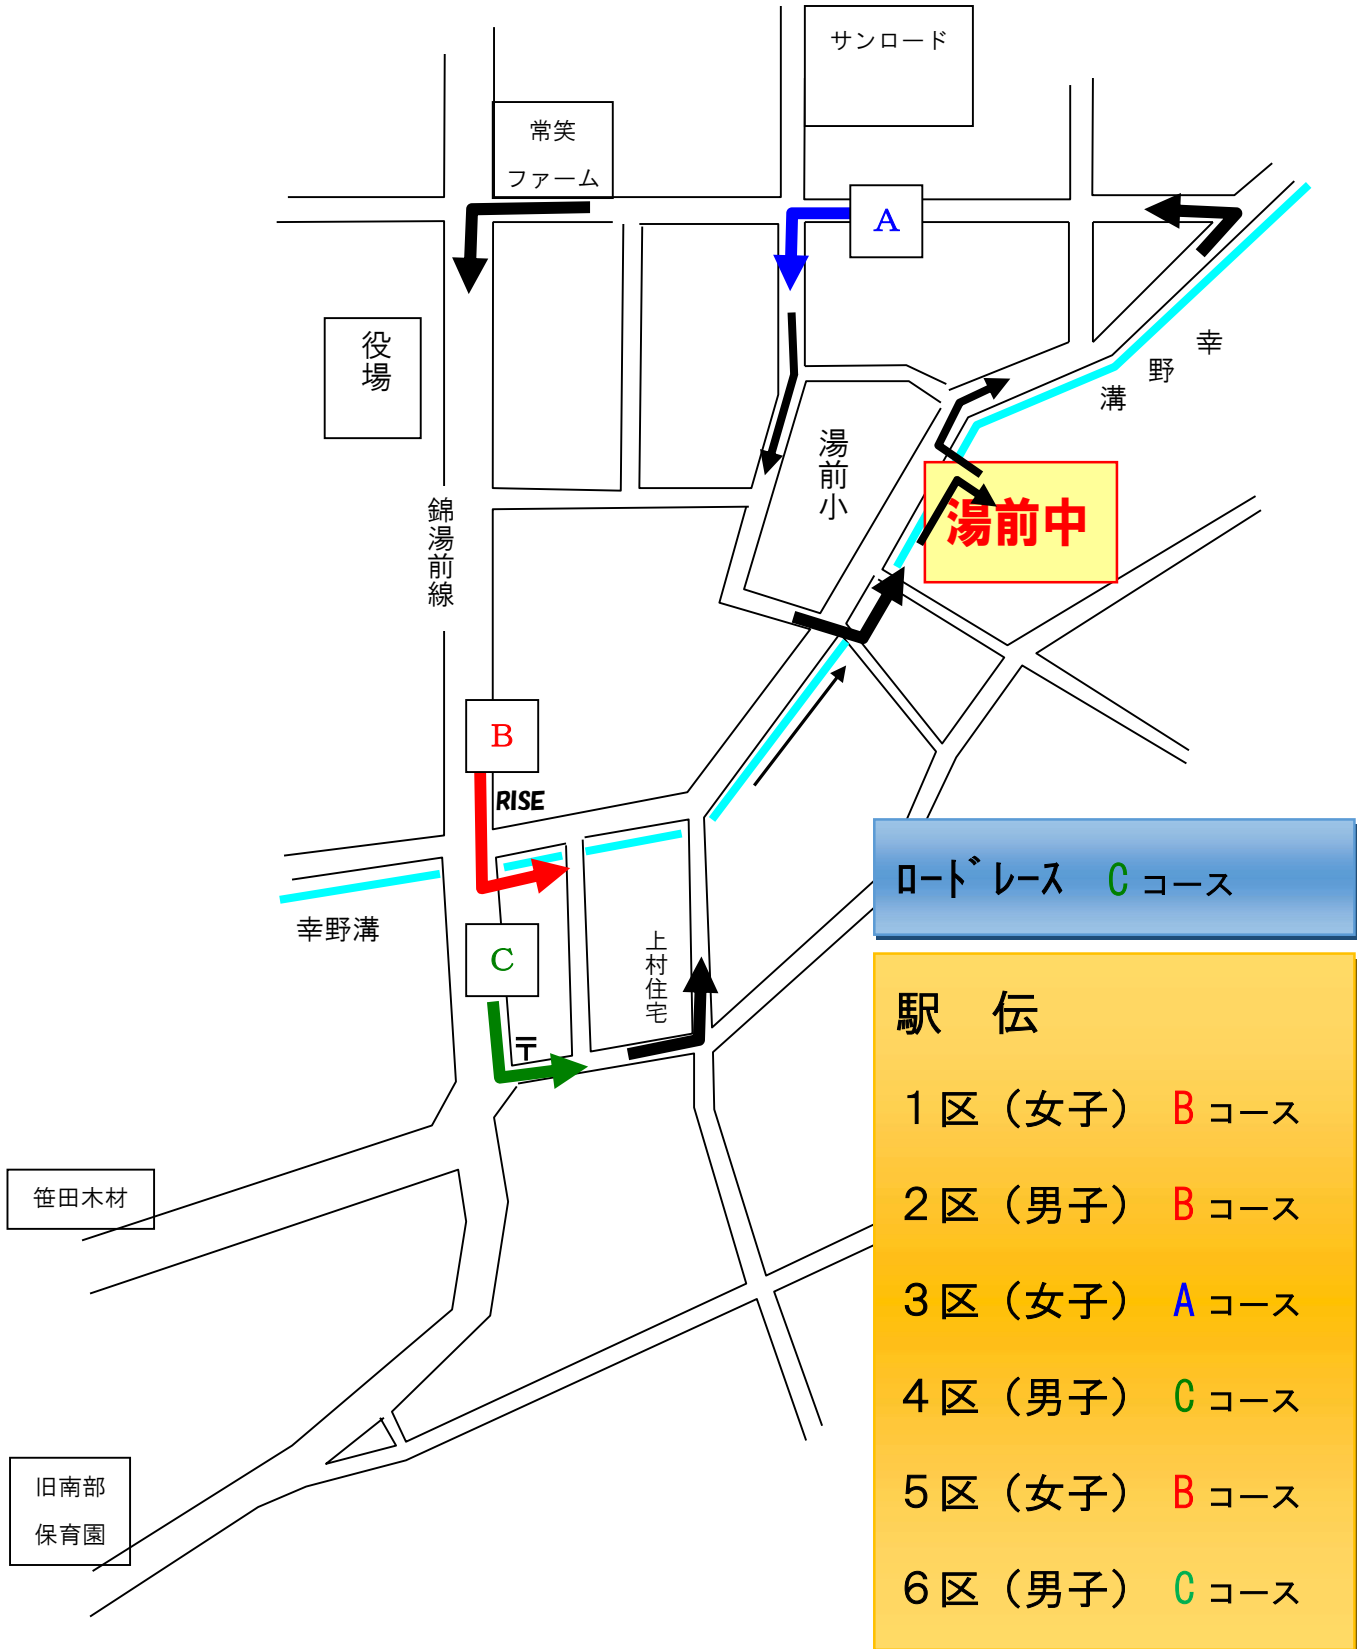

# ロードレース・駅伝競走大会 コース図

ロードレース 9:30 スタート

駅伝 10:00 スタート

ロードレース Cコース

## 駅伝

- 1区 (女子) Bコース
- 2区 (男子) Bコース
- 3区 (女子) Aコース
- 4区 (男子) Cコース
- 5区 (女子) Bコース
- 6区 (男子) Cコース