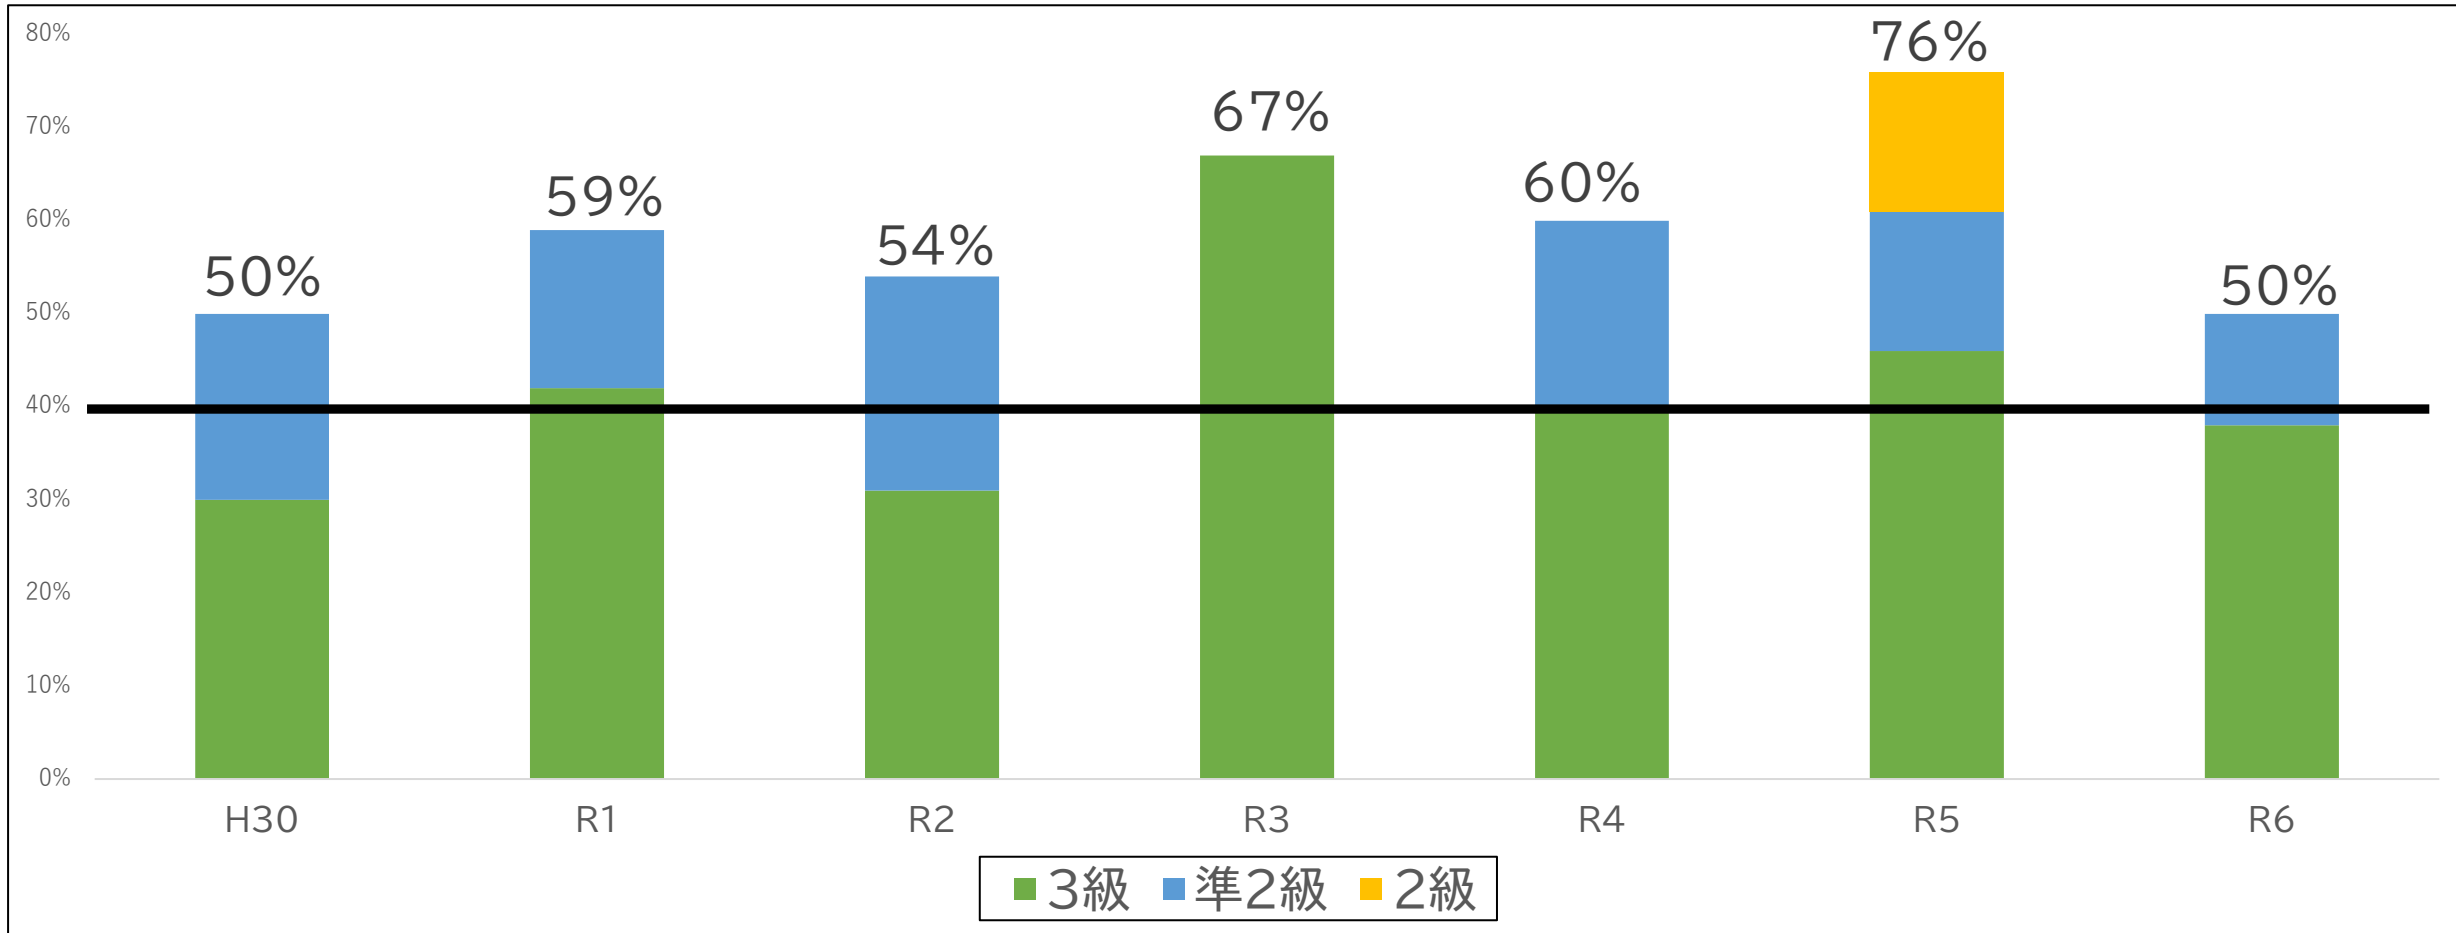

9年生の英検3級以上取得率の推移(産山学園開校初年度～)

(———)は熊本県の目標値40%ライン

○開校以来、7年連続で県の目標値である40%を超え、50%以上で推移している。

○令和3年度以外、全ての年度で準2級以上の取得者も見られる。令和5年度は準2級取得者2名に加え、2級取得者も2名見られる。