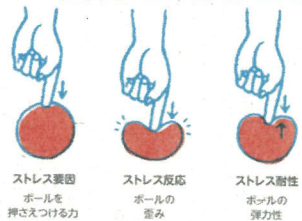

## 6月27日(火) ストレス対処教室を行いました!

いろいろなストレスに直面した時、どのように対処していけばいいのか、どんな考え方を持てばいいのかなどについて、SC(スクール・カウンセラー)の緒方 釈先生から2年生、3年生を対象に講話をいただきました。

自分を知ることが一番大事!!

3年生

ストレス要因  
ボールを  
押さえる力

ストレス反応  
ボールの  
重み

ストレス耐性  
ボールの  
弾力性