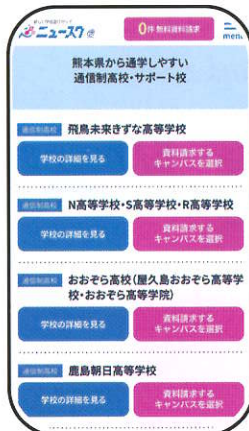

新しい学校選びサポート

どの学校の話の聞けば良いかわからない方は、会場内のスタッフにお声掛けください。学校選びをサポートします。

新しい学校選び講座の予約・出展校の確認・授業体験の内容はこちらから
予約は5/7(木)10:00より受付開始!

希望に沿った学校を カンタン検索

- Q 参加校の確認
- Q おすすめポイント
- Q 登校スタイル
- Q 学びの分野

01 サイトにアクセス

スマートフォンからサイトにアクセス!

02 条件で絞り込む

希望する登校スタイルや学びたい分野に合う参加校を絞り込んでみよう!

03 学校情報を詳しく見る

絞り込んだら学校情報をチェック! 相談する学校を決めたらブースへ行く!

インスタで会場の様子や最新情報が確認できます

NEW_SUKU

フェア来場
前の予約に

フェアに
参加できない方は

簡単・便利な資料請求サイト

地元の通信制高校や高等専修学校、寮完備の全日制高校のパンフレットを無料で取り寄せが可能。

当サービスは「新しい学校選びフェア」を全国で実施している当社の運営サイトですので安心してご利用いただけます。

QRコードを読み取って簡単アクセス!

STEP 1 興味のある学校をカートに入れる!

STEP 2 送付先情報の登録とプライバシーポリシー同意に☑を入れる

STEP 3 わずか3ステップで完了!

自分にあった
学校がわかる!