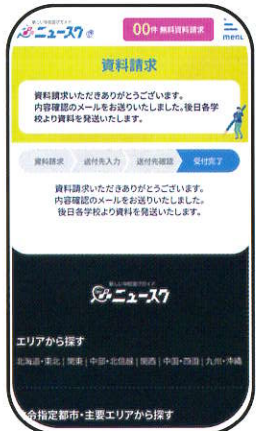

02 条件で絞り込む

希望する登校スタイルや学びたい分野に合う参加校を絞り込んでみよう!

03 学校情報を詳しく見る

絞り込んだら学校情報をチェック! 相談する学校を決めたらブースへ行く!

インスタで会場の様子や最新情報が確認できます

NEW_SUKU

フェア来場
前の予約に

フェアに
参加できない方は

簡単・便利な資料請求サイト

地元の通信制高校や高等専修学校、寮完備の全日制高校のパンフレットを無料で取り寄せが可能。

当サービスは「新しい学校選びフェア」を全国で実施している当社の運営サイトですので安心してご利用いただけます。

QRコードを読み取って簡単アクセス!

STEP 1 興味のある学校をカートに入れる!

STEP 2 送付先情報の登録とプライバシーポリシー同意に☑を入れる

STEP 3 わずか3ステップで完了!

自分にあった
学校がわかる!