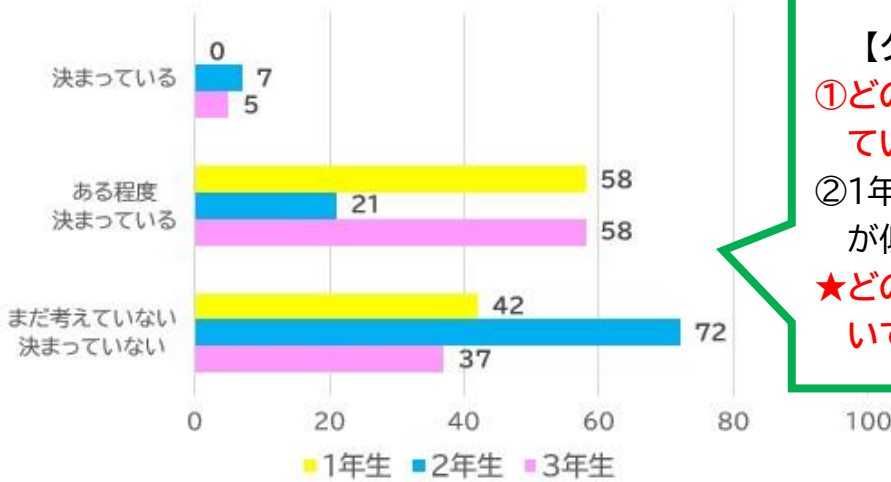

「夢と自立へ一歩前進」

令和6年4月19日 2号
文責 進路指導主事 岸谷

家庭訪問、お世話になりました。3年生はもちろんですが、1・2年生も今回の家庭訪問をきっかけに、御家庭でも進路に関して考える時間を増やしていただけると幸いです。

次の資料は、先日行った「進路・キャリア」に関するアンケートの「志望校は決まっていますか？」に対する各学年の結果です。

【グラフ読み取りポイント】

- ①どの学年も、志望校が決まっている人は少ない。(0~1人)
- ②1年生と3年生は、グラフの形が似ている。
- ★どの学年も、早めに進路について考えた方がいい！

「進路情報チェック板」

令和5年度卒業生の進学状況

進学先校区	進学生徒割合
上天草市内	約8%
天草市内	約56%
熊本県内	約32%
熊本県外	約4%

自宅以外で高校生活をスタートした生徒が、
約92%も！
自立が必要ですね！