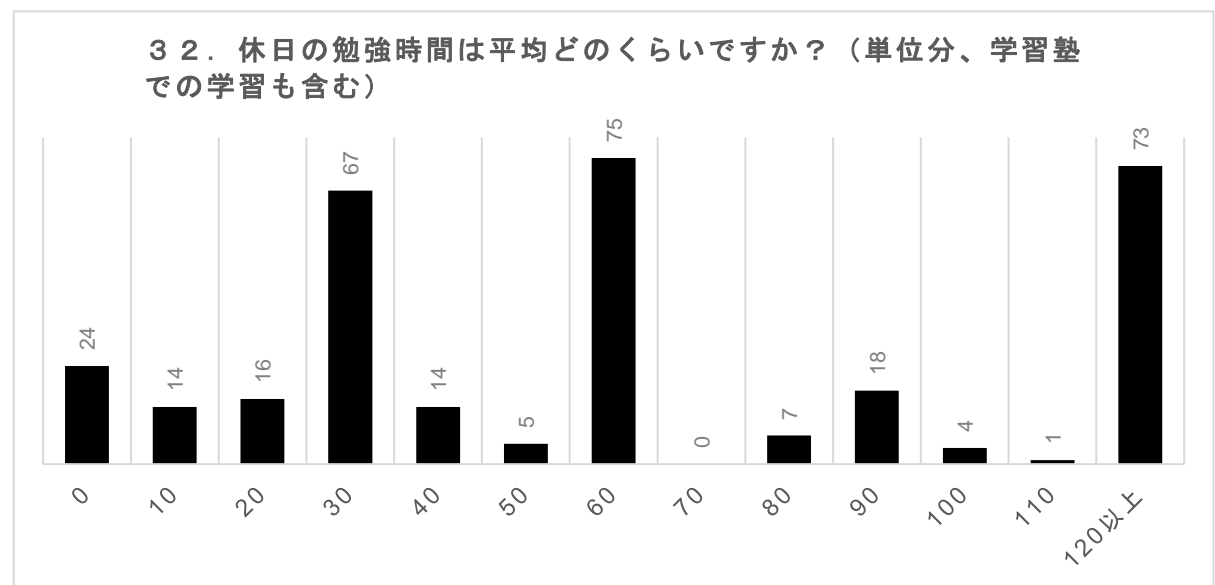

R6 前期学校評価アンケート（保護者全体）

- できている
 どちらかといえばできている
 どちらかといえばできていない
 できていない
 わからない

平日平均 65

休日平均 74