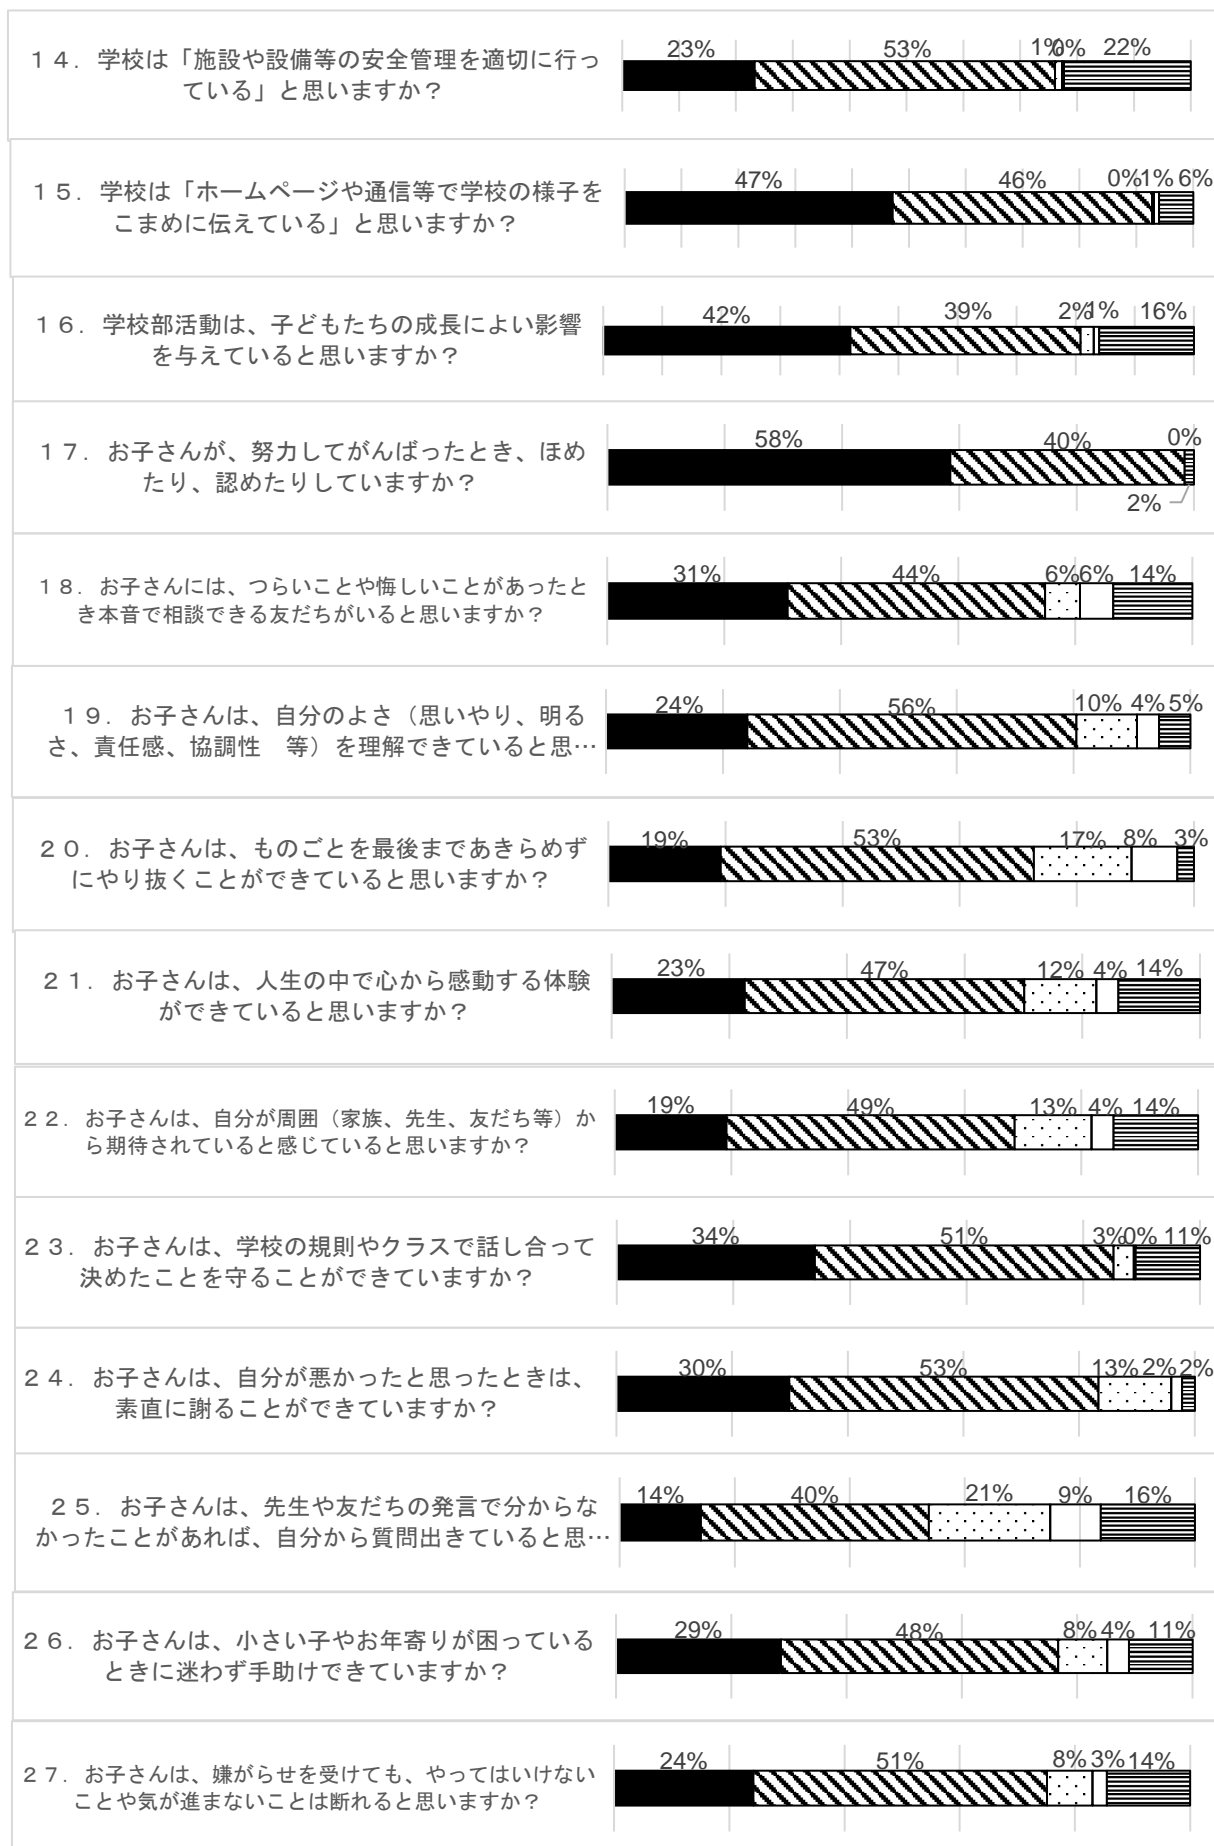

R6 前期学校評価アンケート（保護者全体）

- できている
 どちらかといえばできている
 どちらかといえばできていない
 できていない
 わからない

平日平均 65

休日平均 74