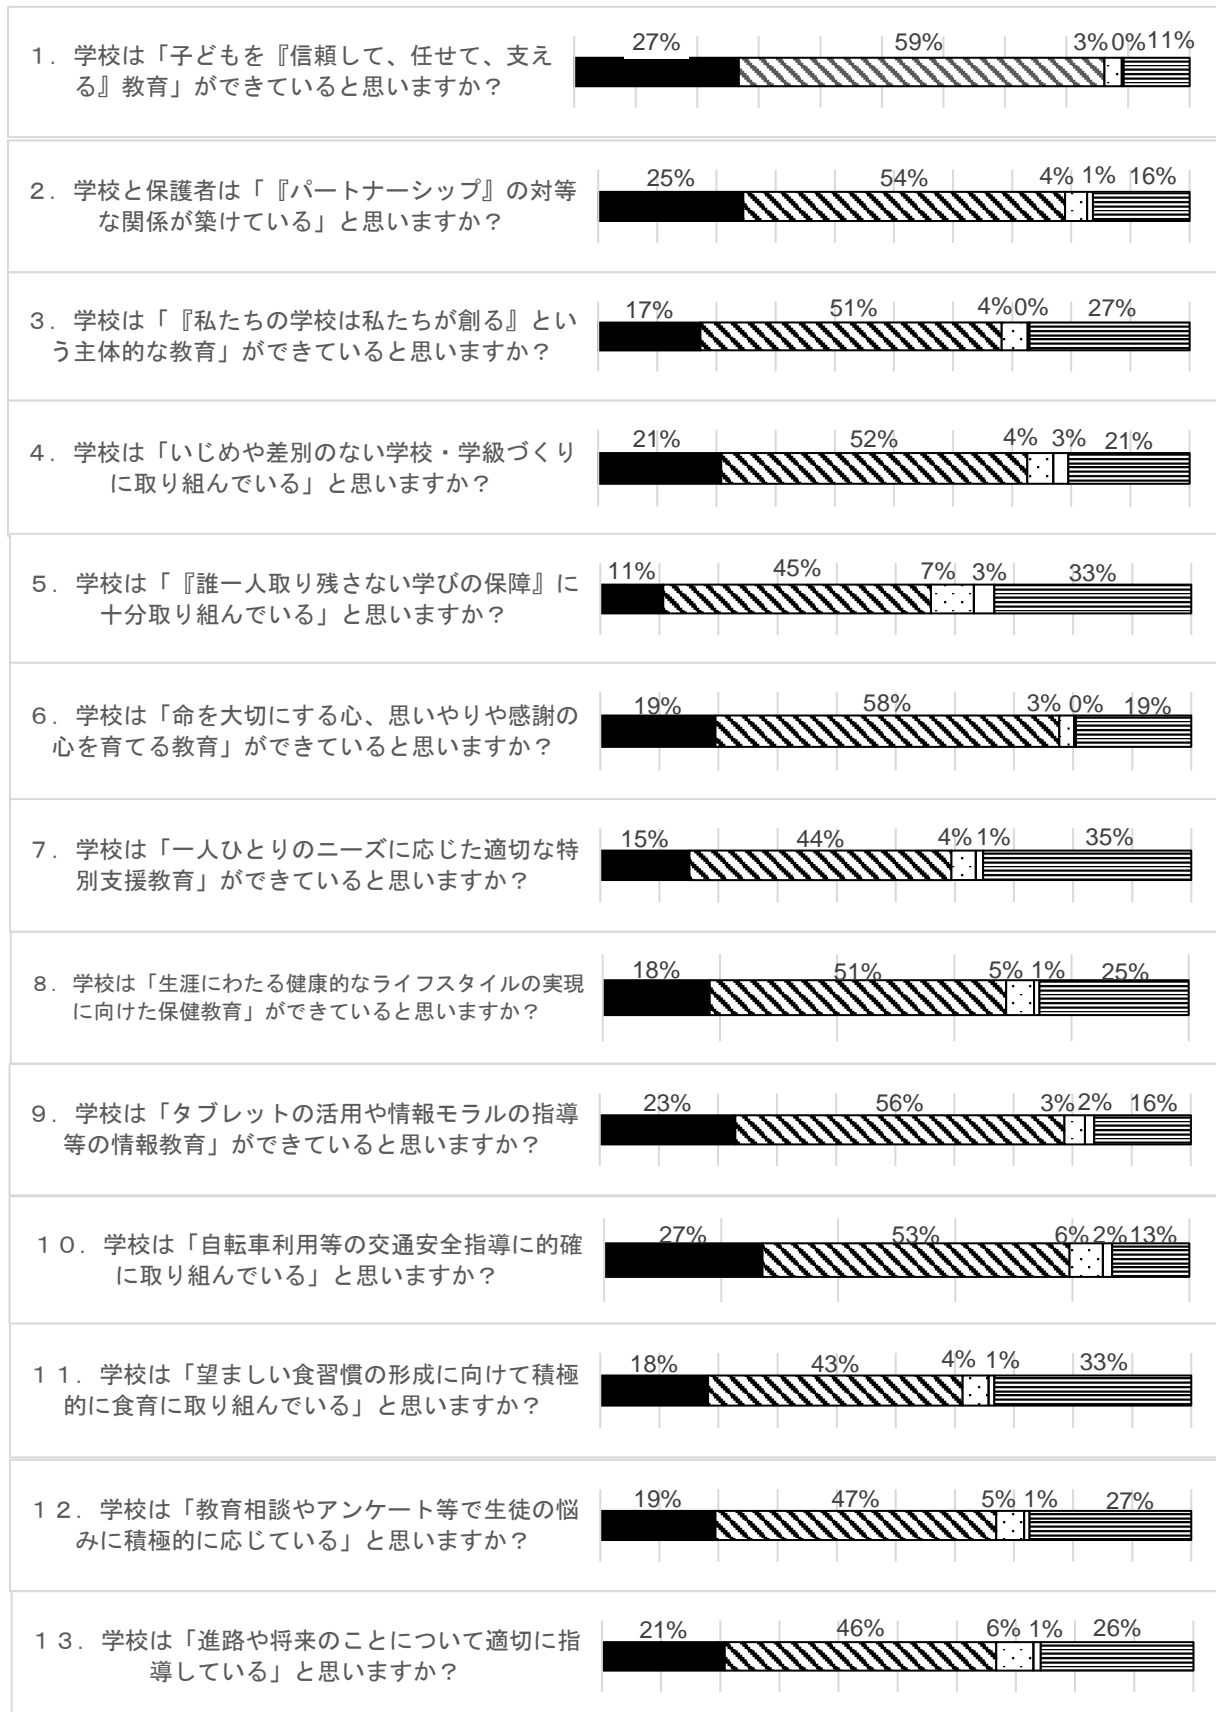

R6 前期学校評価アンケート（保護者全体）

- できている
 どちらかといえばできている
 どちらかといえばできていない
 できていない
 わからない

平日平均 65

休日平均 74