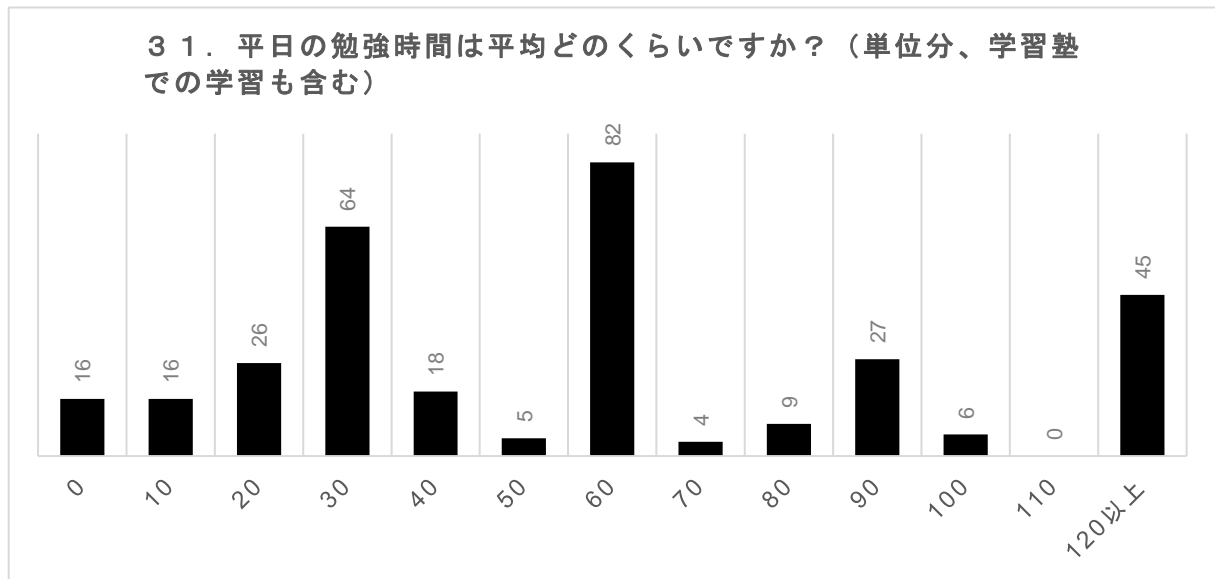

R6 前期学校評価アンケート（保護者全体）

- できている
 どちらかといえばできている
 どちらかといえばできていない
 できていない
 わからない

平日平均 65

休日平均 74