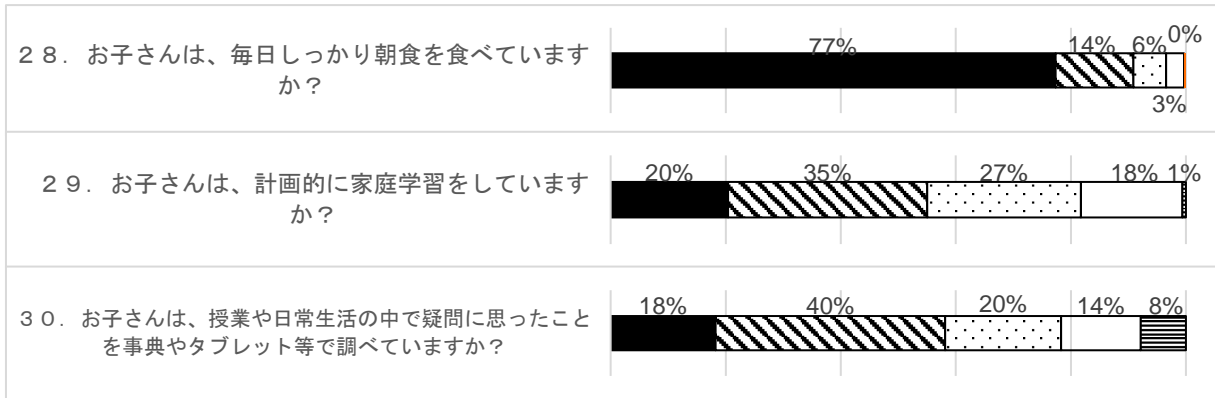

R6 前期学校評価アンケート（保護者全体）

- できている
 どちらかといえばできている
 どちらかといえばできていない
 できていない
 わからない

平日平均 65

休日平均 74