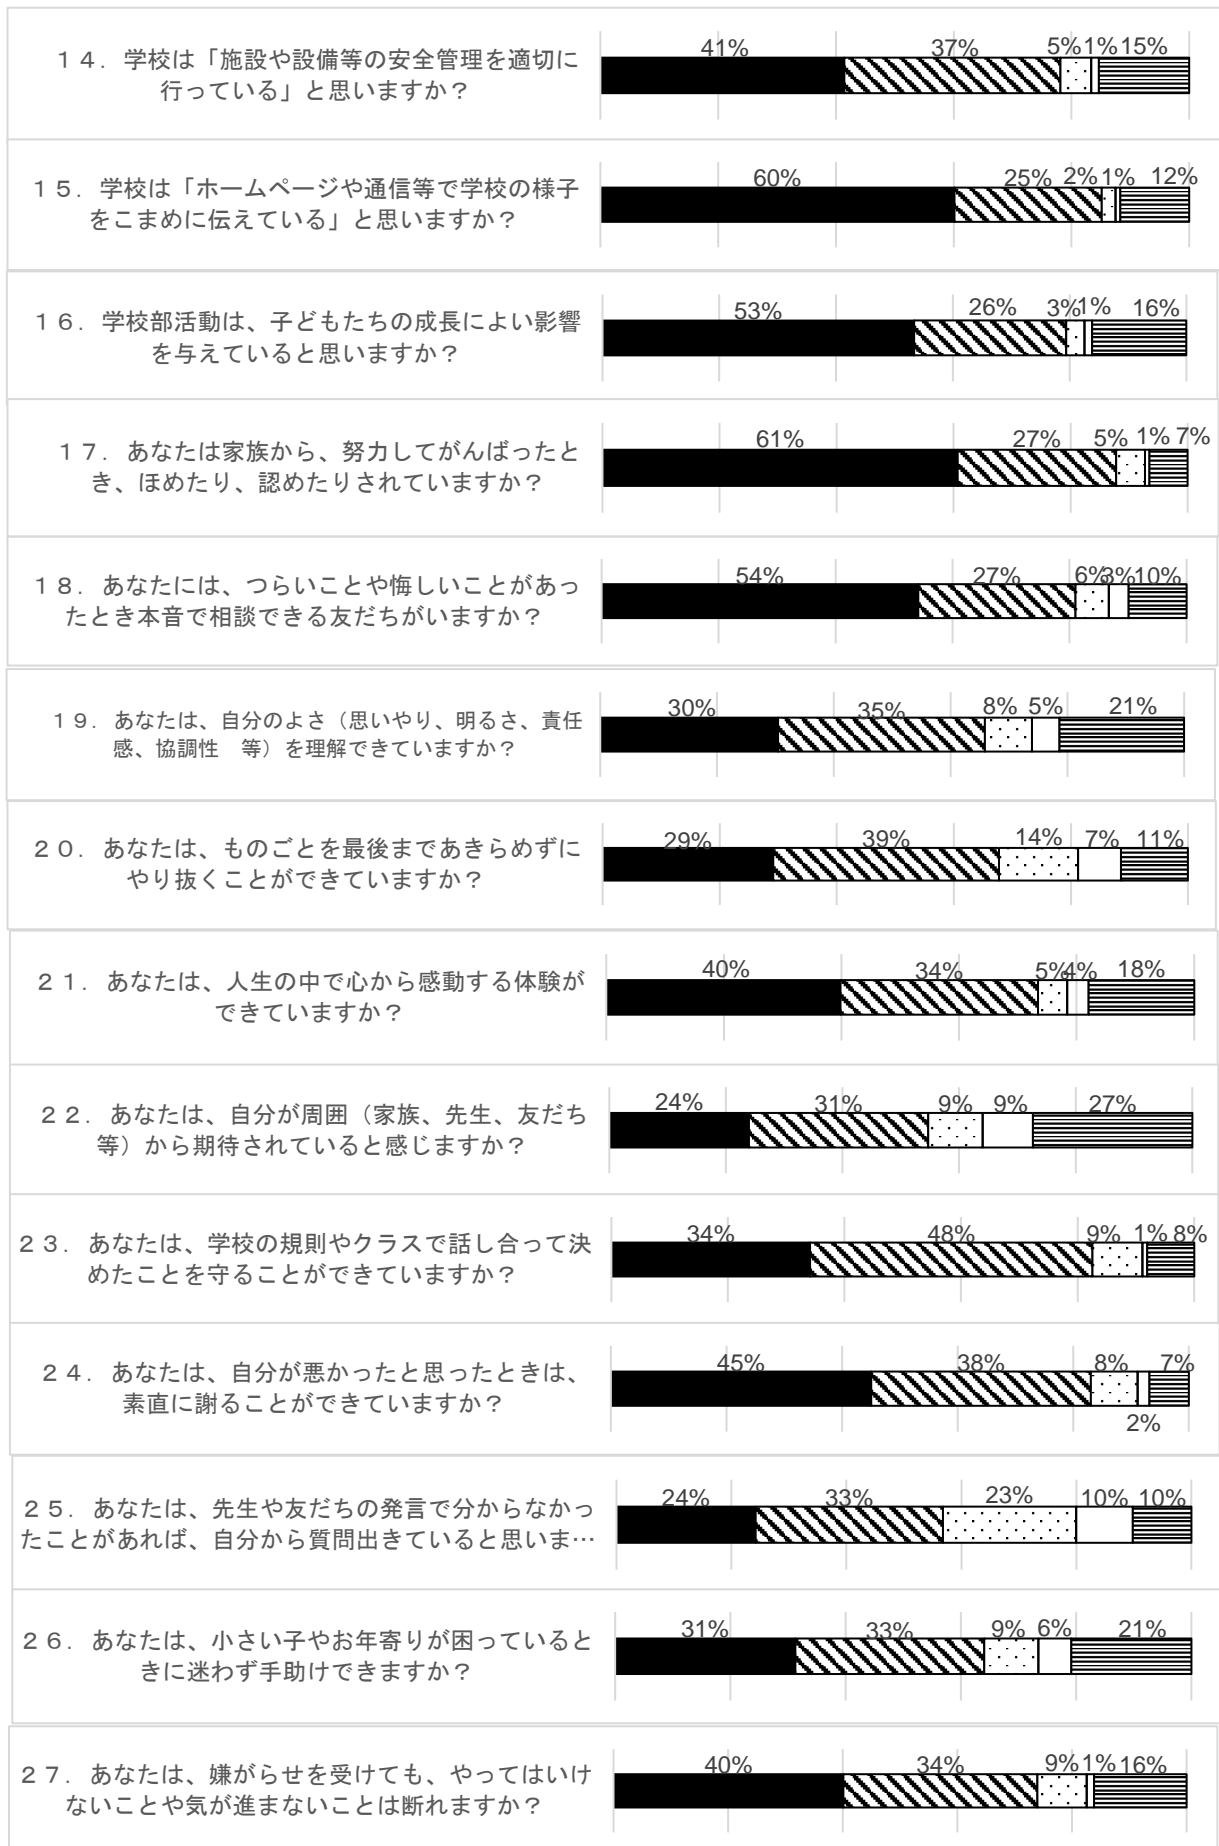

### R6 前期学校評価アンケート（全生徒）

■できている	□どちらかといえばできている
□どちらかといえばできていない	□できていない
■わからない	

平日平均 66

休日平均 69