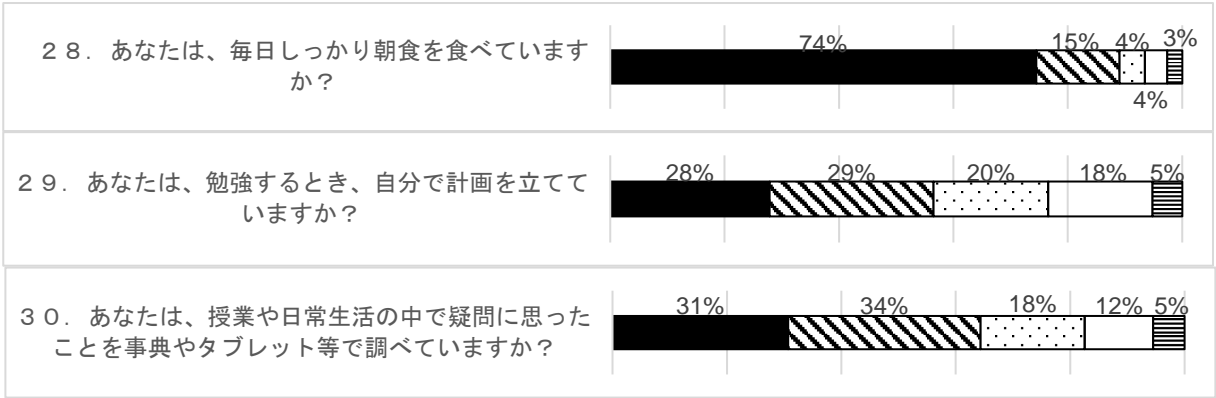

### R6 前期学校評価アンケート（全生徒）

■できている	□どちらかといえばできている
□どちらかといえばできていない	□できていない
■わからない	

平日平均 66

休日平均 69