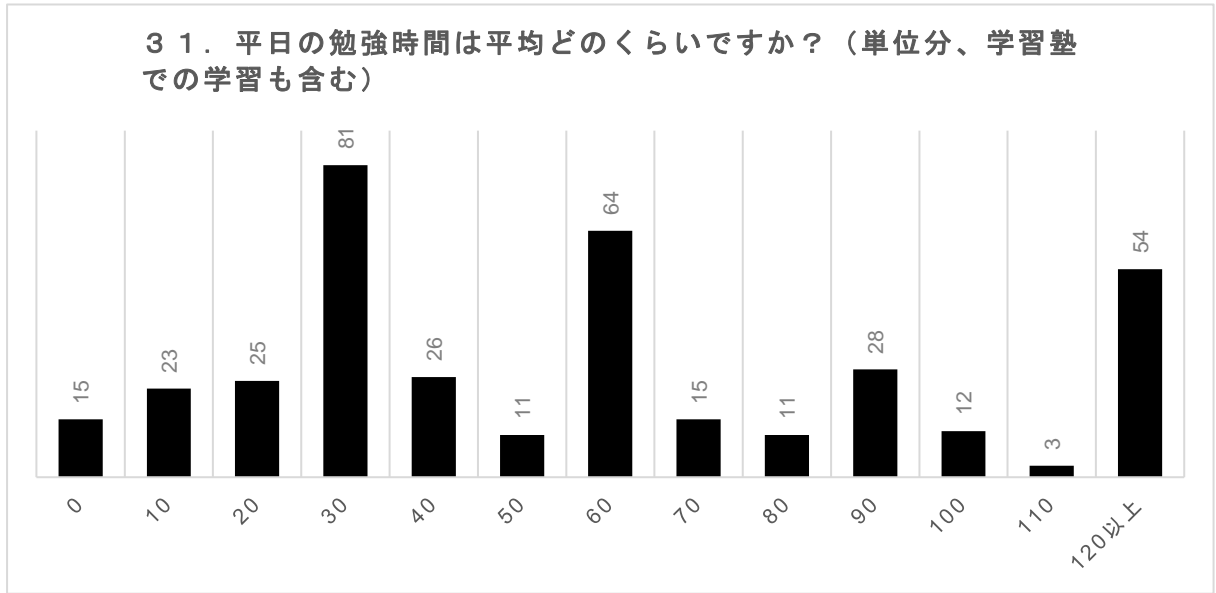

### R6 前期学校評価アンケート（全生徒）

■できている	□どちらかといえばできている
□どちらかといえばできていない	□できていない
■わからない	

平日平均 66

休日平均 69