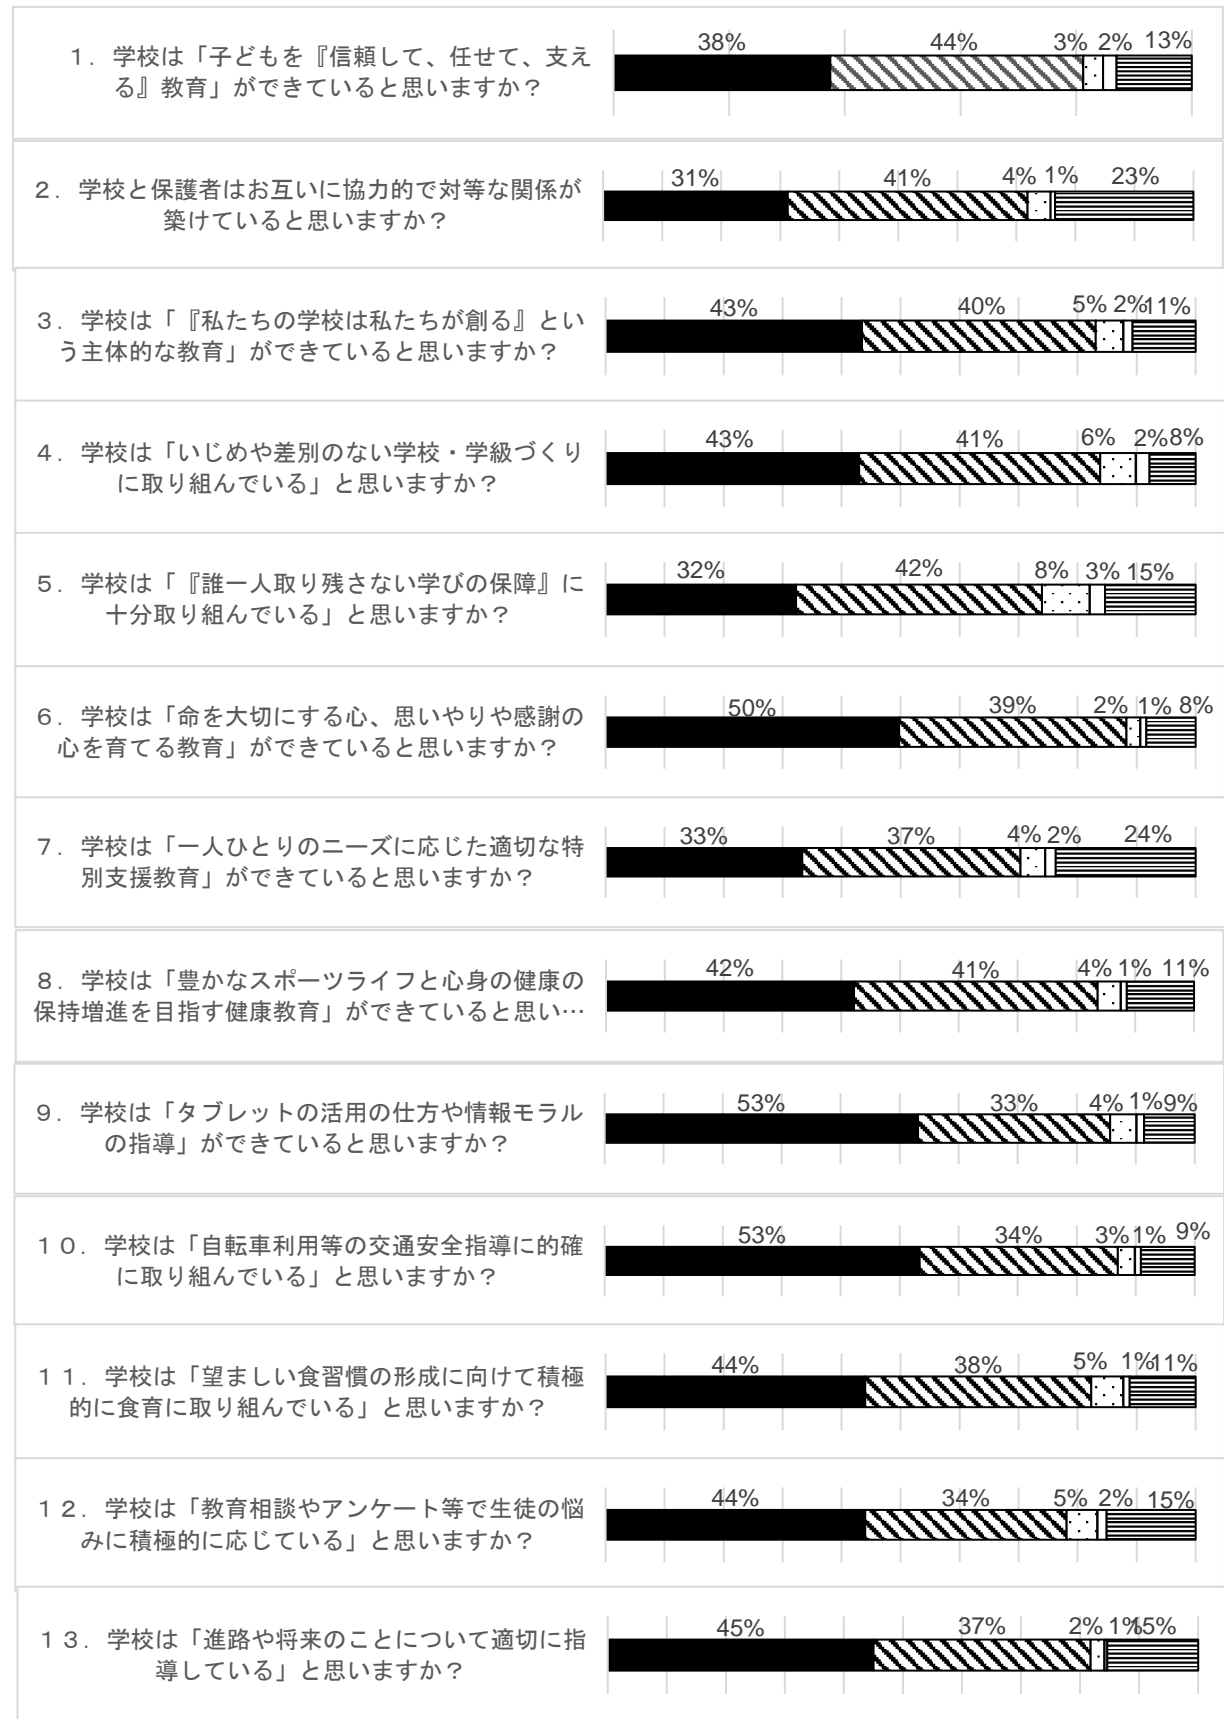

### R6 前期学校評価アンケート（全生徒）

■できている	□どちらかといえばできている
□どちらかといえばできていない	□できていない
■わからない	

平日平均 66

休日平均 69