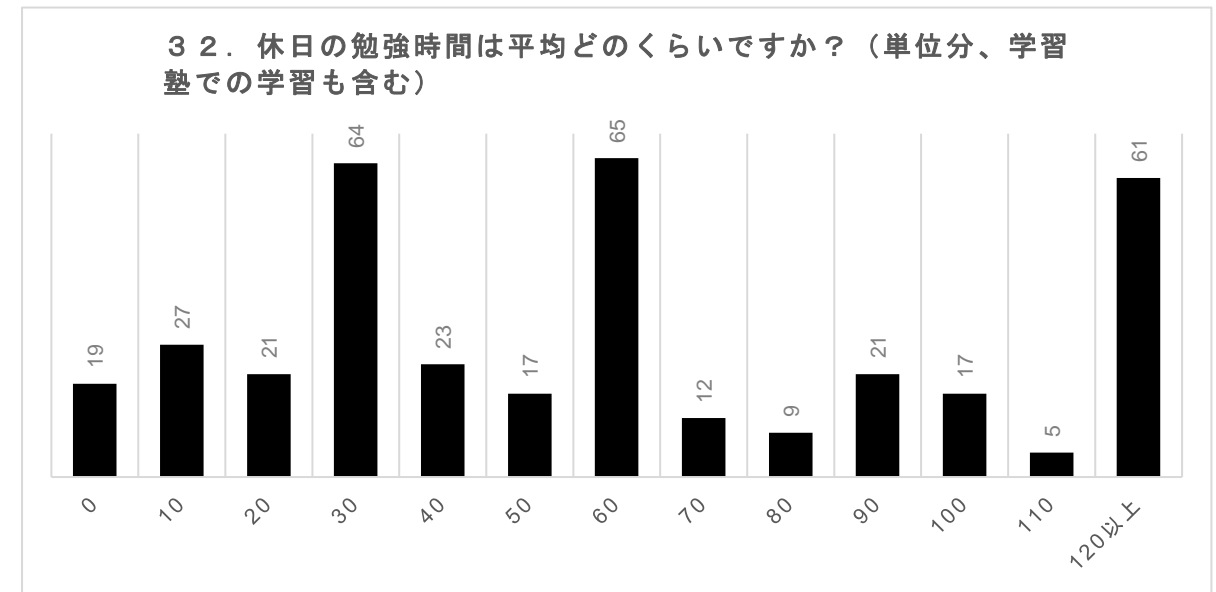

### R6 前期学校評価アンケート（全生徒）

■できている	□どちらかといえばできている
□どちらかといえばできていない	□できていない
■わからない	

平日平均 66

休日平均 69