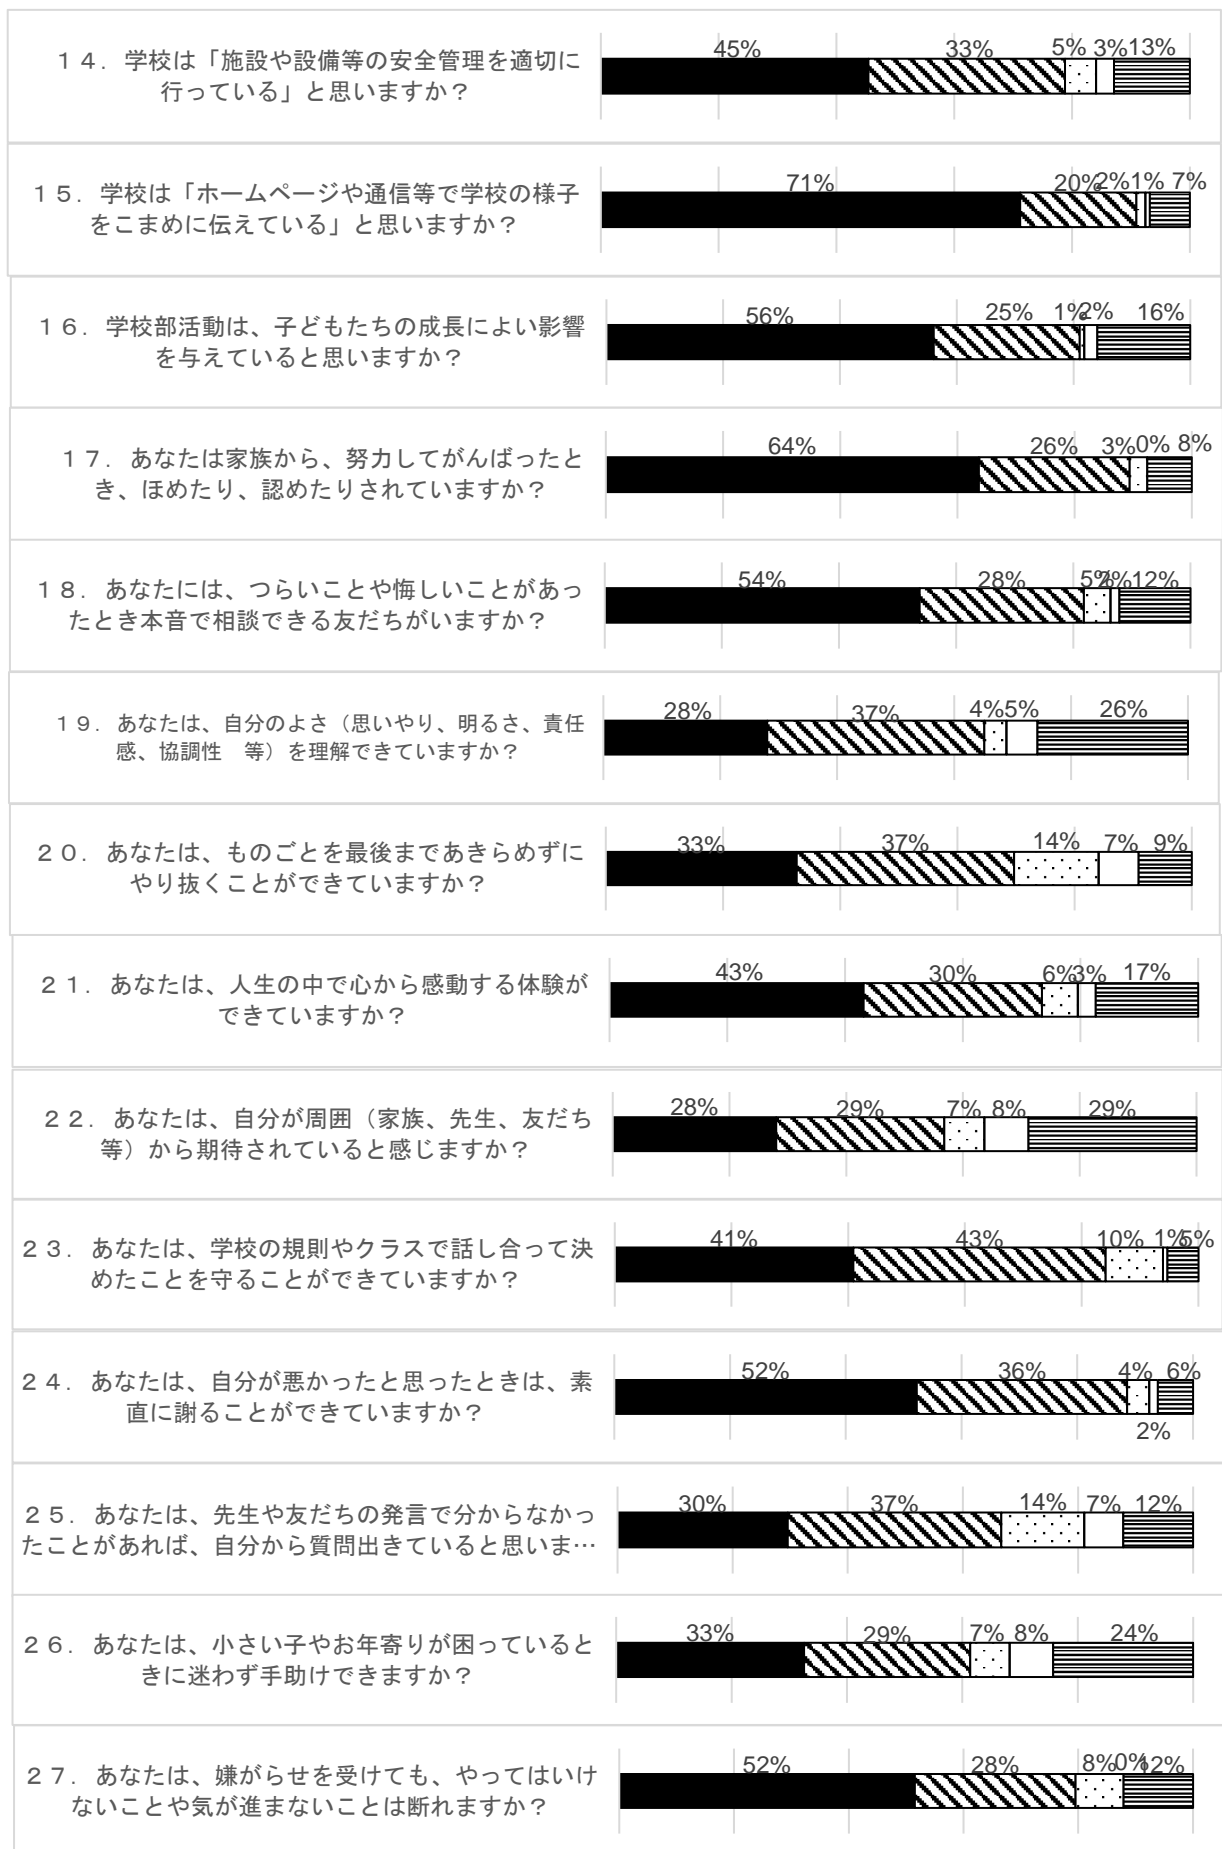

R6前期学校評価アンケート（3年）

- できている
- どちらかといえばできていない
- わからない
- ▨どちらかといえばできている
- できていない

平日平均 98

休日平均 106