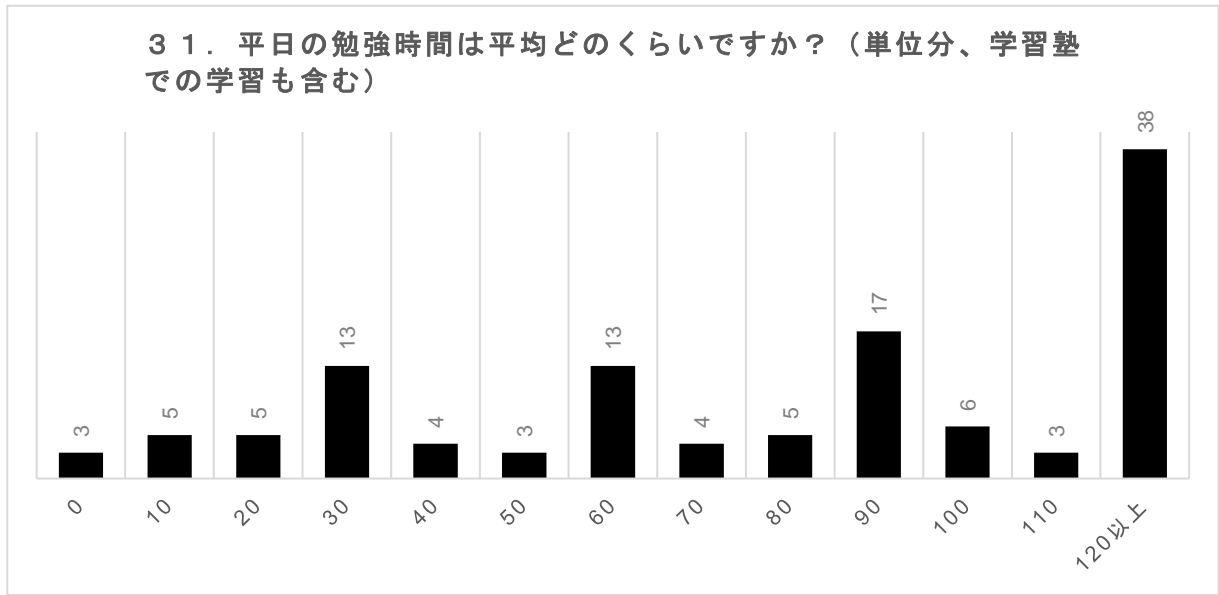

R6前期学校評価アンケート（3年）

- できている
- どちらかといえばできていない
- わからない
- ▨どちらかといえばできている
- できていない

平日平均 98

休日平均 106