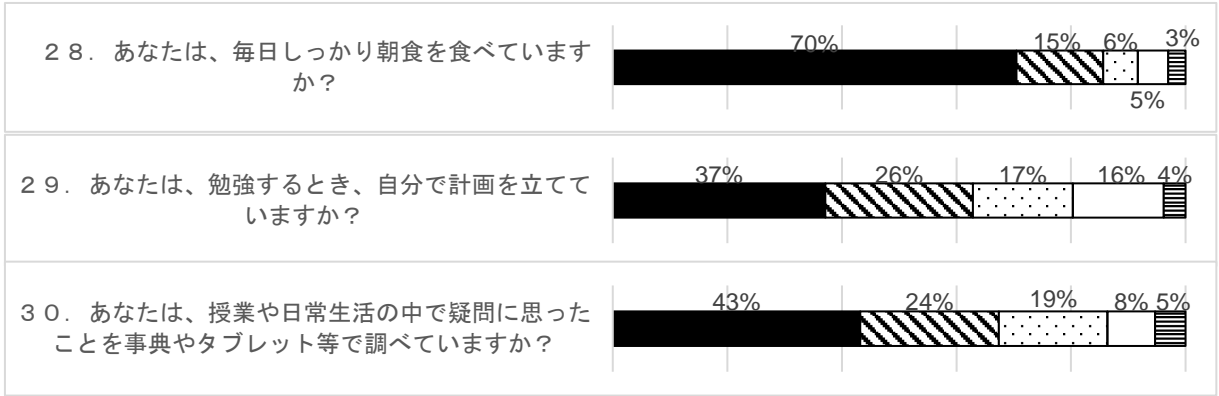

R6前期学校評価アンケート（3年）

- できている
- どちらかといえばできていない
- わからない
- ▨どちらかといえばできている
- できていない

平日平均 98

休日平均 106