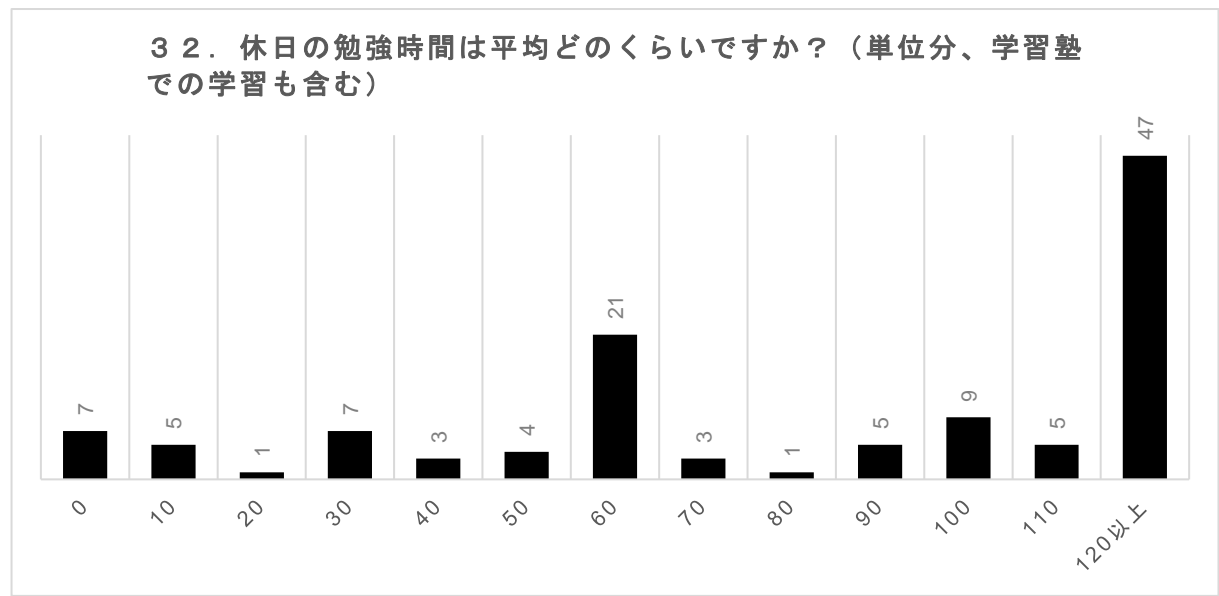

R6前期学校評価アンケート（3年）

- できている
- どちらかといえばできていない
- わからない
- ▨どちらかといえばできている
- できていない

平日平均 98

休日平均 106