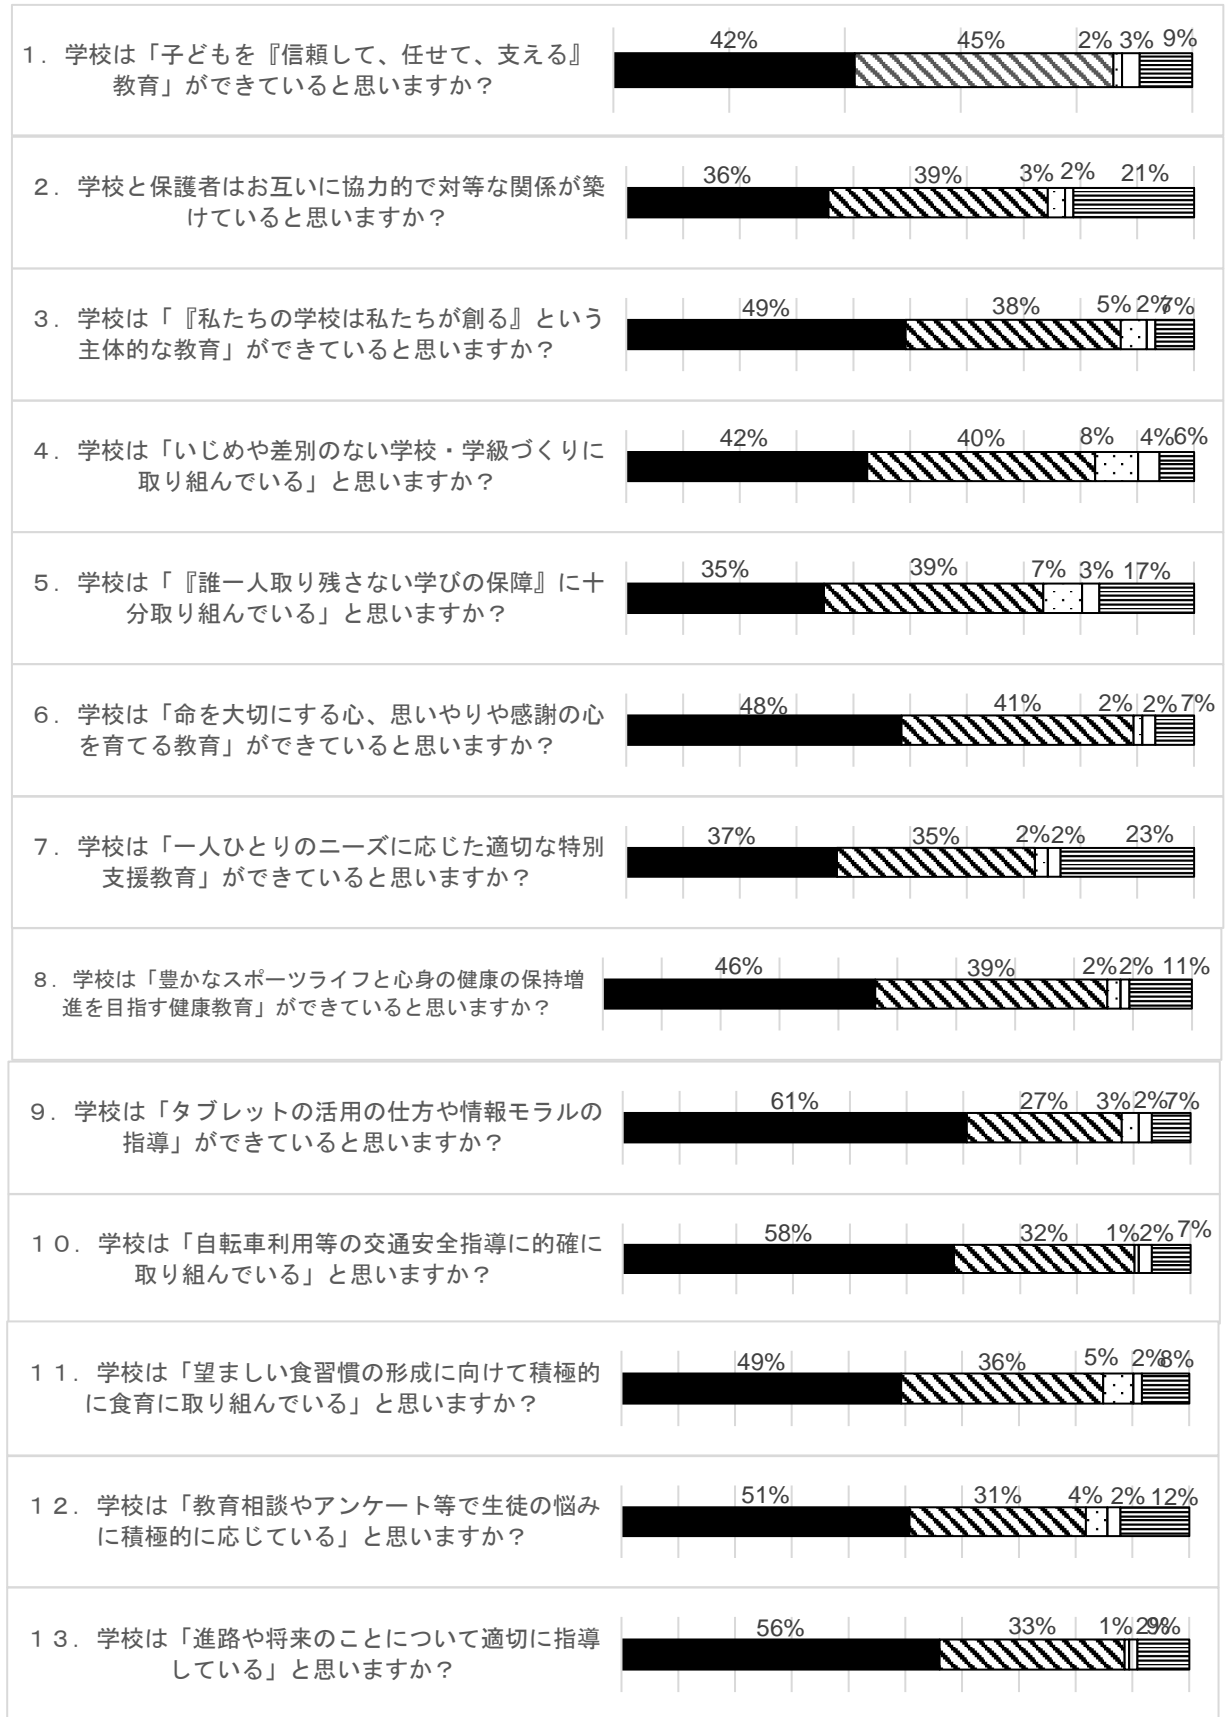

R6前期学校評価アンケート（3年）

- できている
- どちらかといえばできていない
- わからない
- ▨どちらかといえばできている
- できていない

平日平均 98

休日平均 106