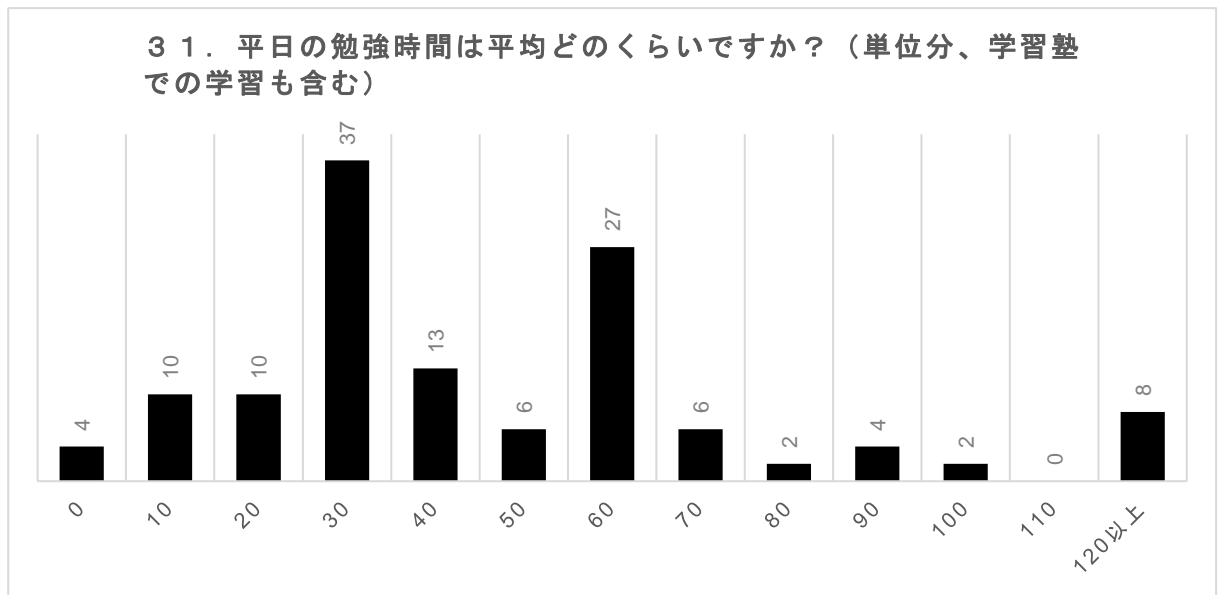

R6 前期学校評価アンケート（1年）

■できている	□どちらかといえばできている
□どちらかといえばできていない	□できていない
■わからない	

平日平均 50

休日平均 54