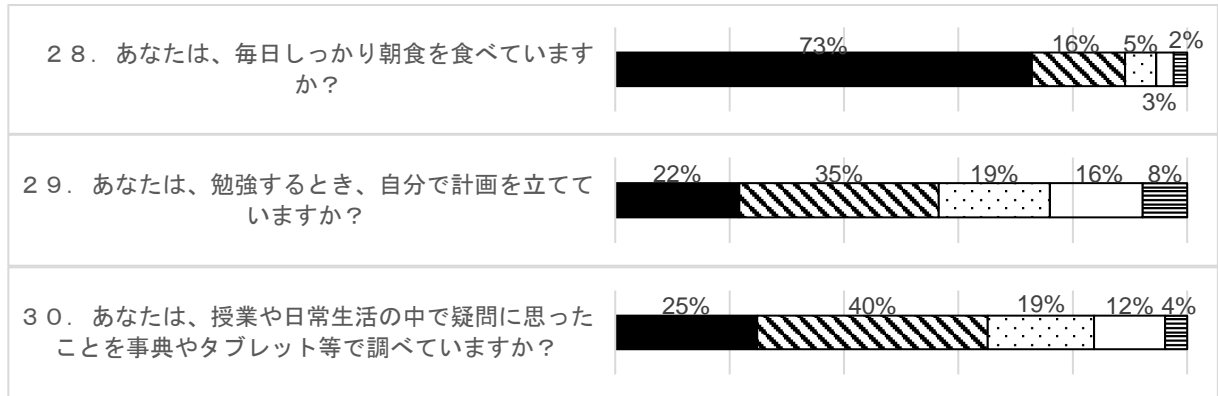

R6 前期学校評価アンケート（1年）

■できている	□どちらかといえばできている
□どちらかといえばできていない	□できていない
■わからない	

平日平均 50

休日平均 54