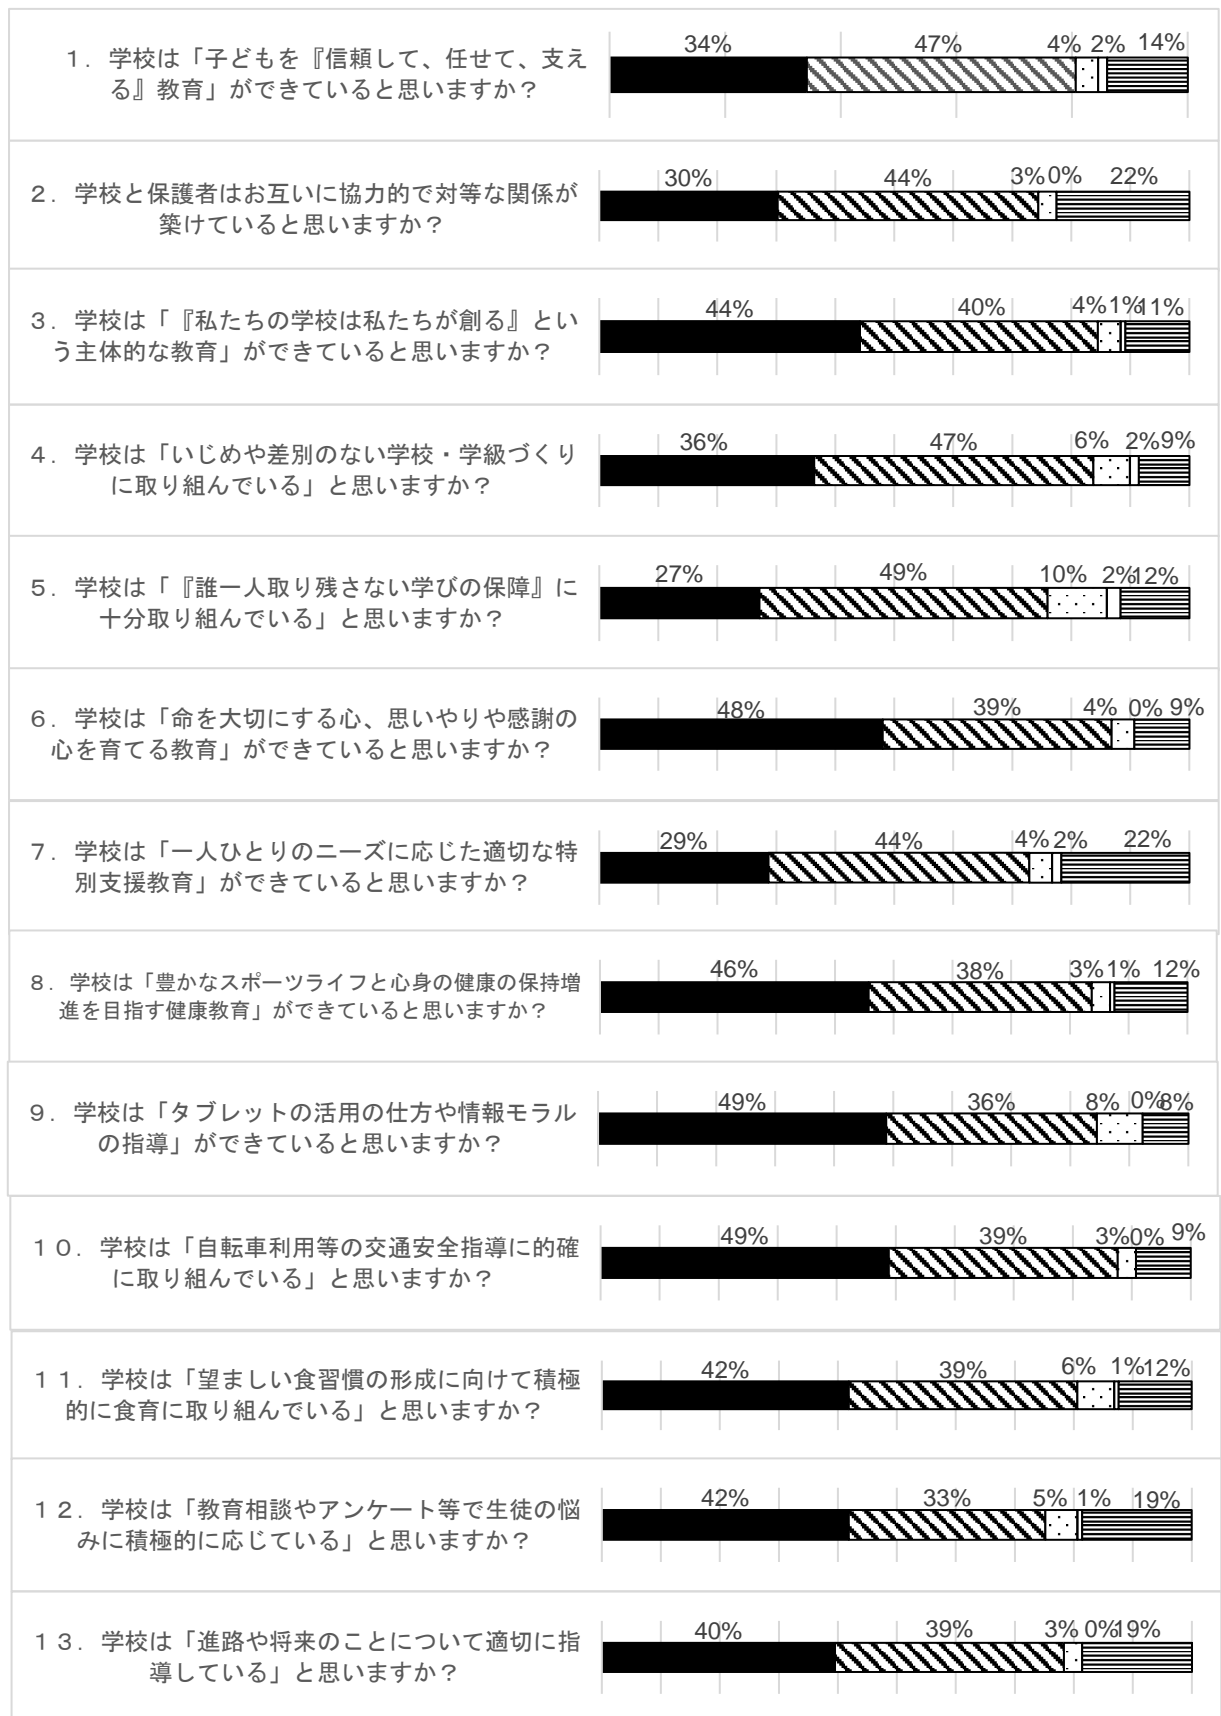

R6 前期学校評価アンケート（1年）

■できている	□どちらかといえばできている
□どちらかといえばできていない	□できていない
■わからない	

平日平均 50

休日平均 54