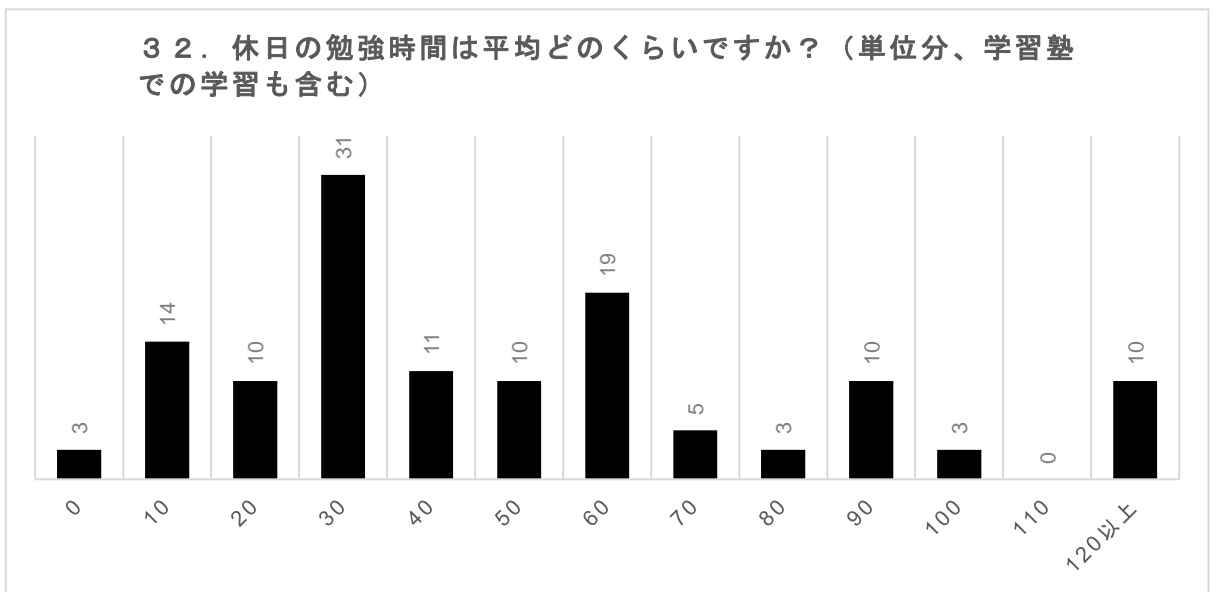

R6 前期学校評価アンケート（1年）

■できている	□どちらかといえばできている
□どちらかといえばできていない	□できていない
■わからない	

平日平均 50

休日平均 54