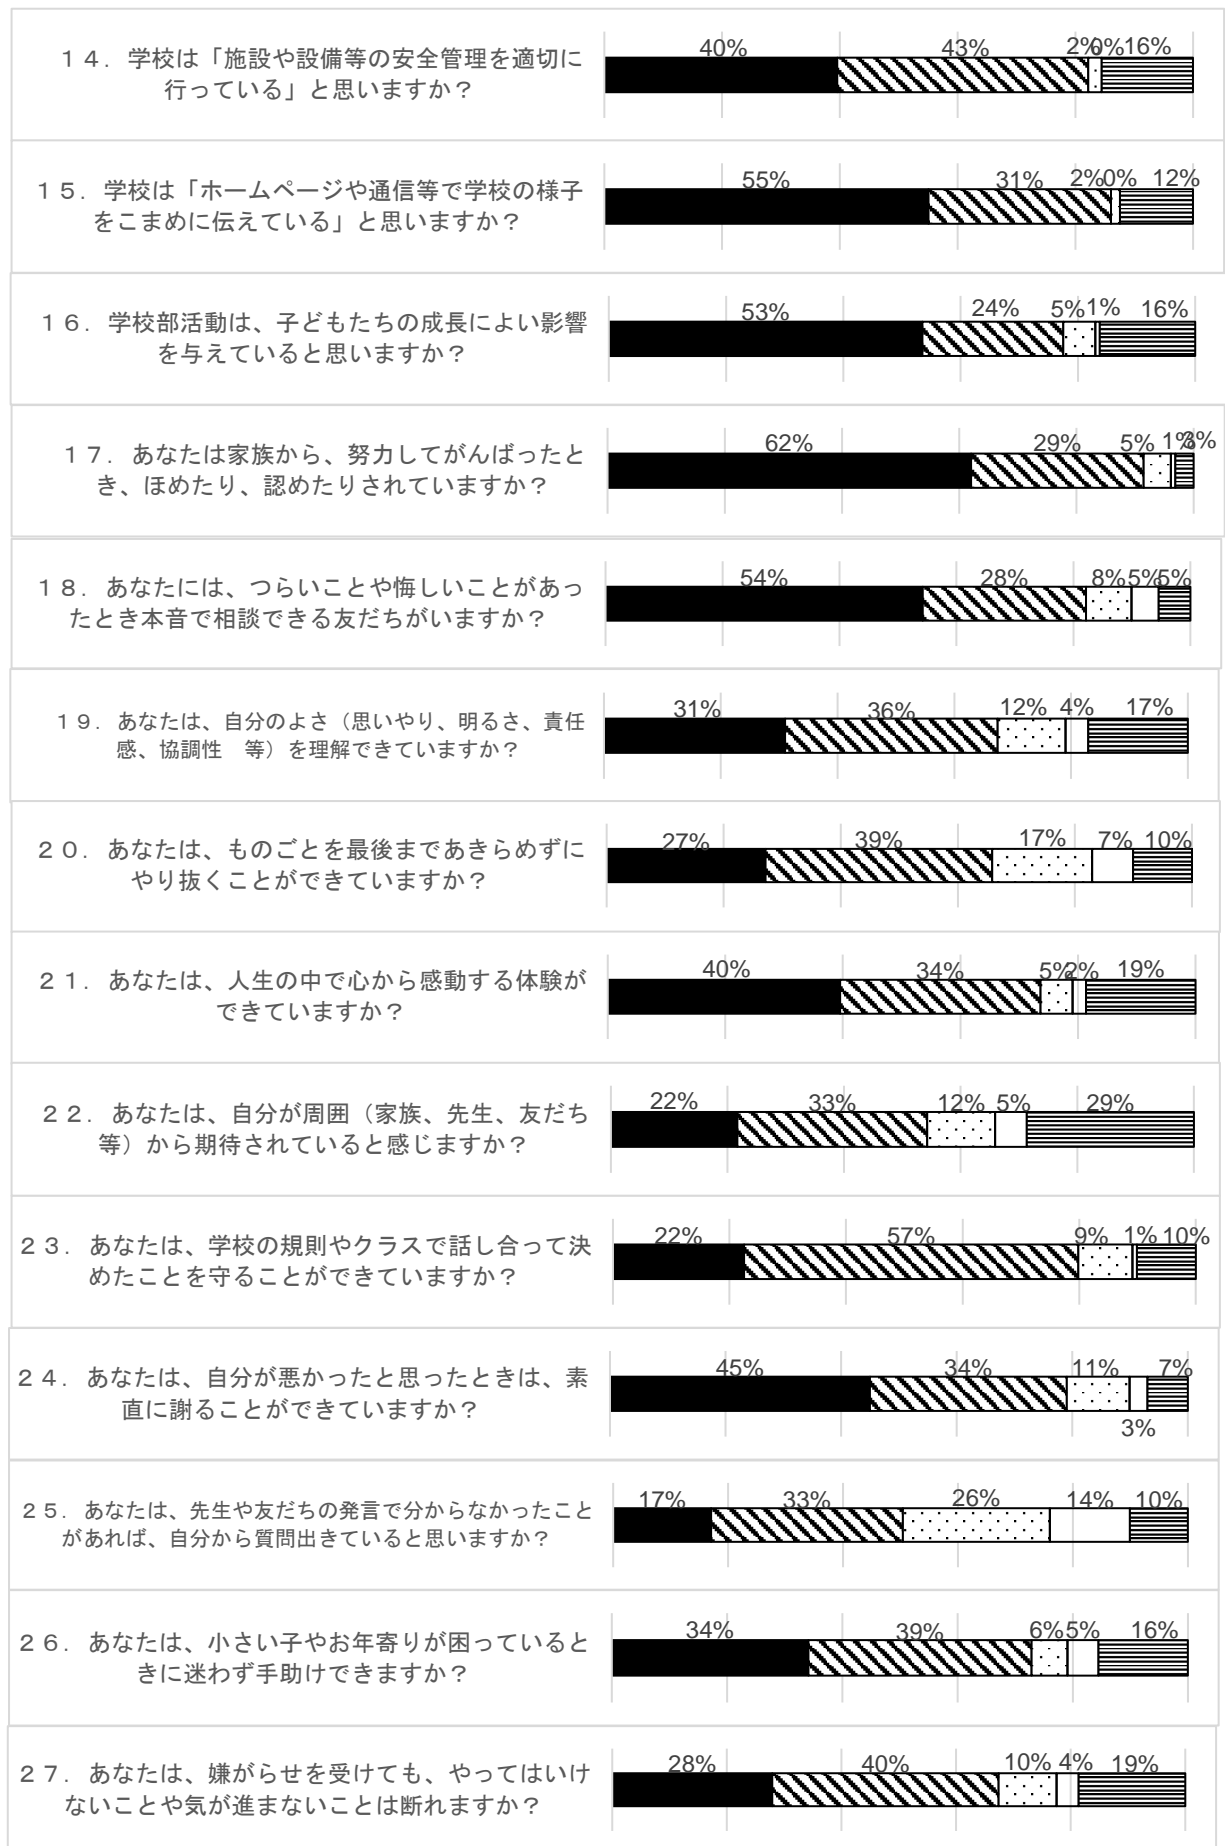

R6 前期学校評価アンケート（1年）

■できている	□どちらかといえばできている
□どちらかといえばできていない	□できていない
■わからない	

平日平均 50

休日平均 54