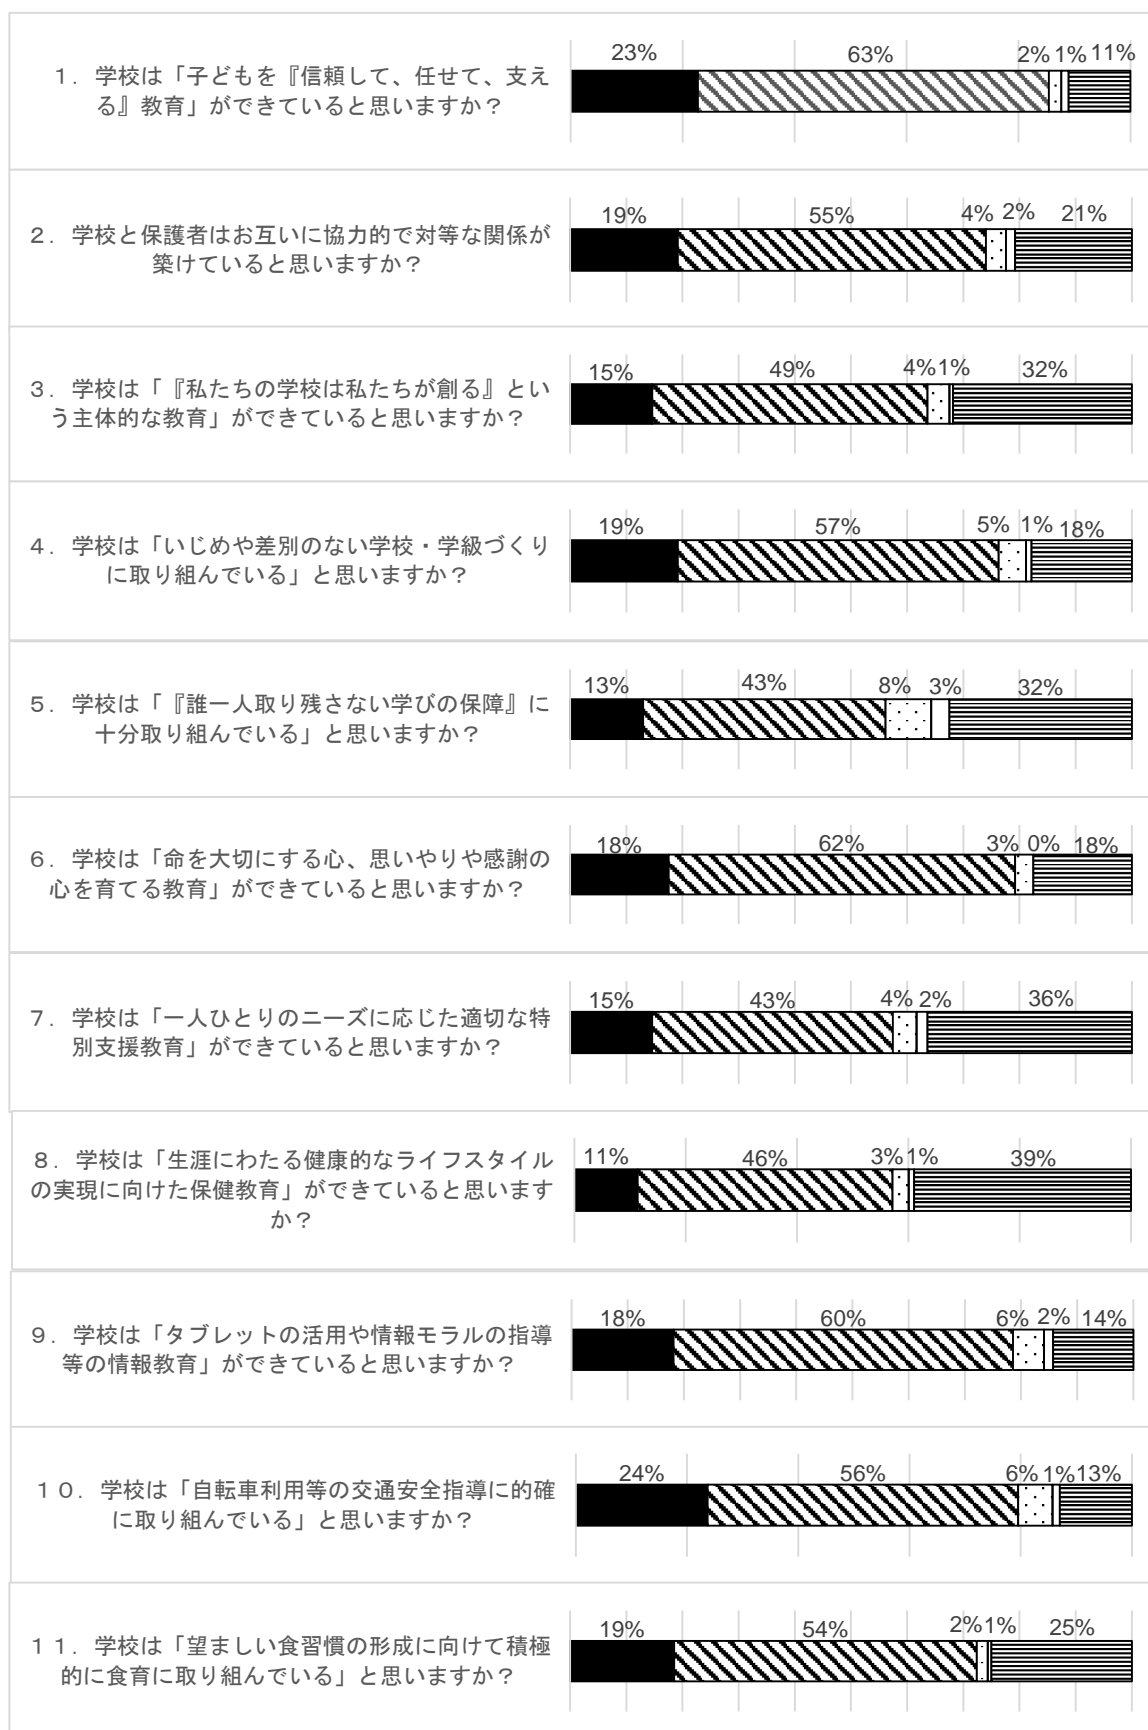

### 後期学校評価アンケート（保護者全体）

- できている  
 どちらかといえばできていない  
 わからない  
 どちらかといえばできている  
 できていない

平日平均 61

休日平均 62