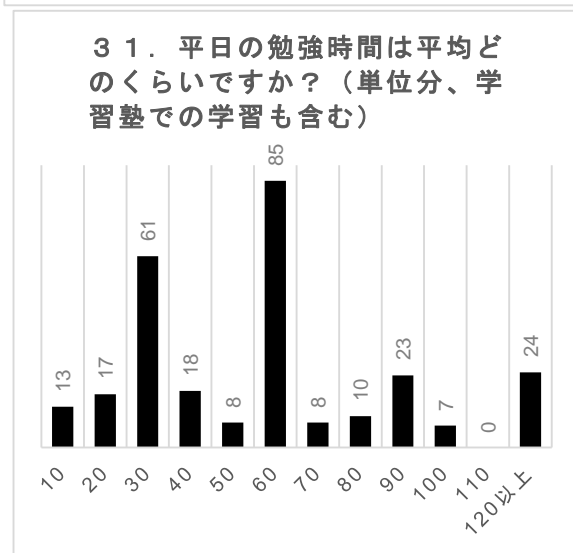

### 後期学校評価アンケート（保護者全体）

- できている  
 どちらかといえばできていない  
 わからない  
 どちらかといえばできている  
 できていない

平日平均 61

休日平均 62