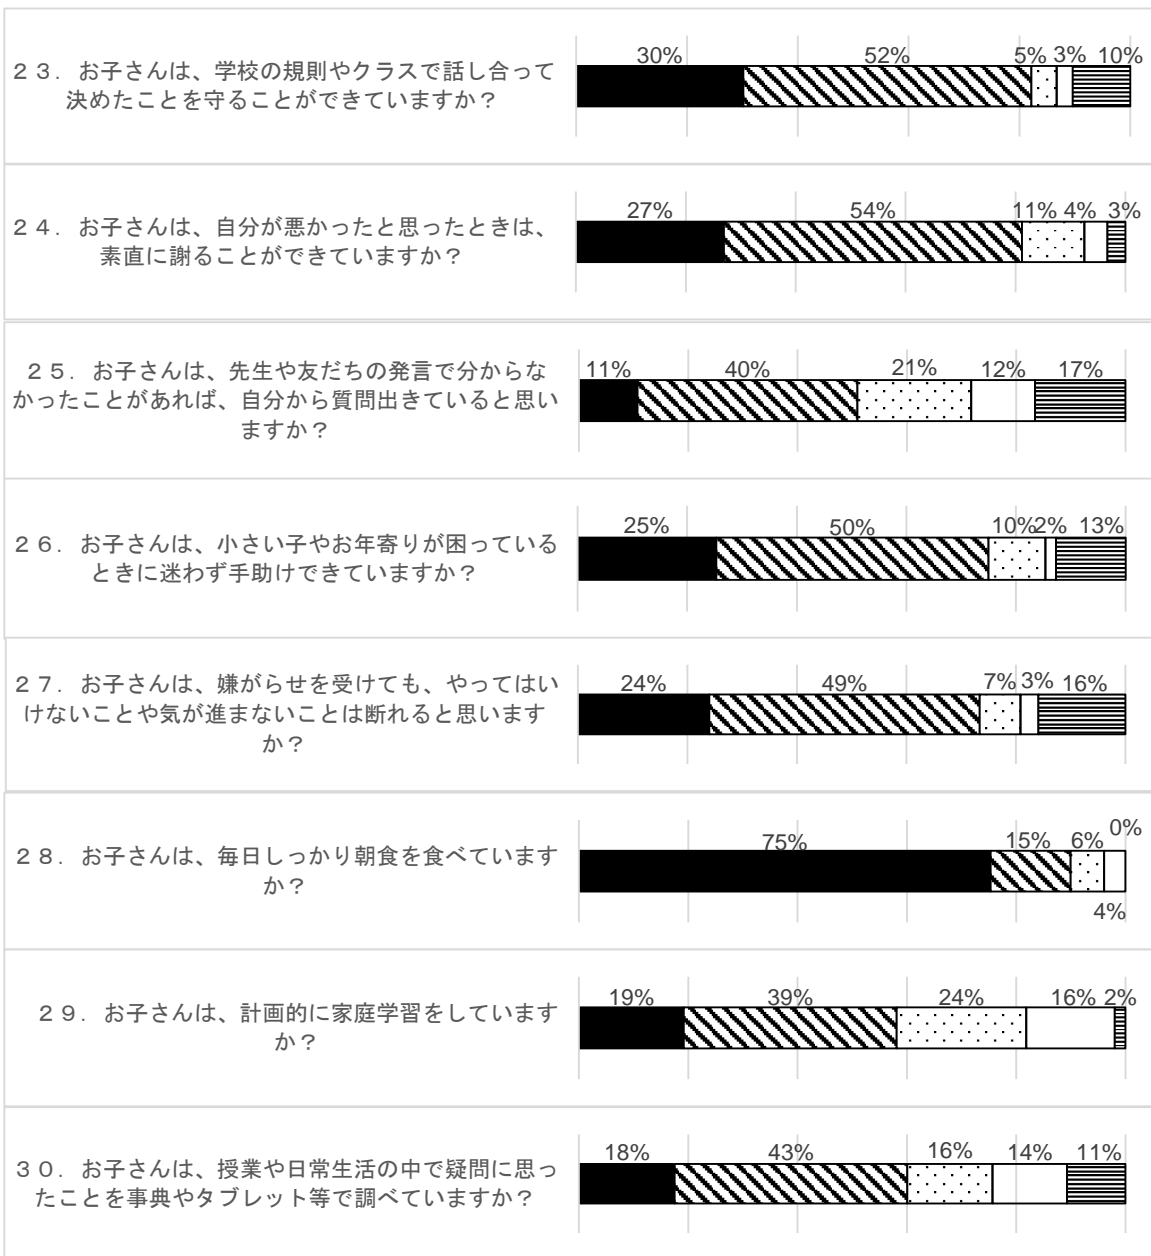

### 後期学校評価アンケート（保護者全体）

- できている  
 どちらかといえばできていない  
 わからない  
 どちらかといえばできている  
 できていない

平日平均 61

休日平均 62