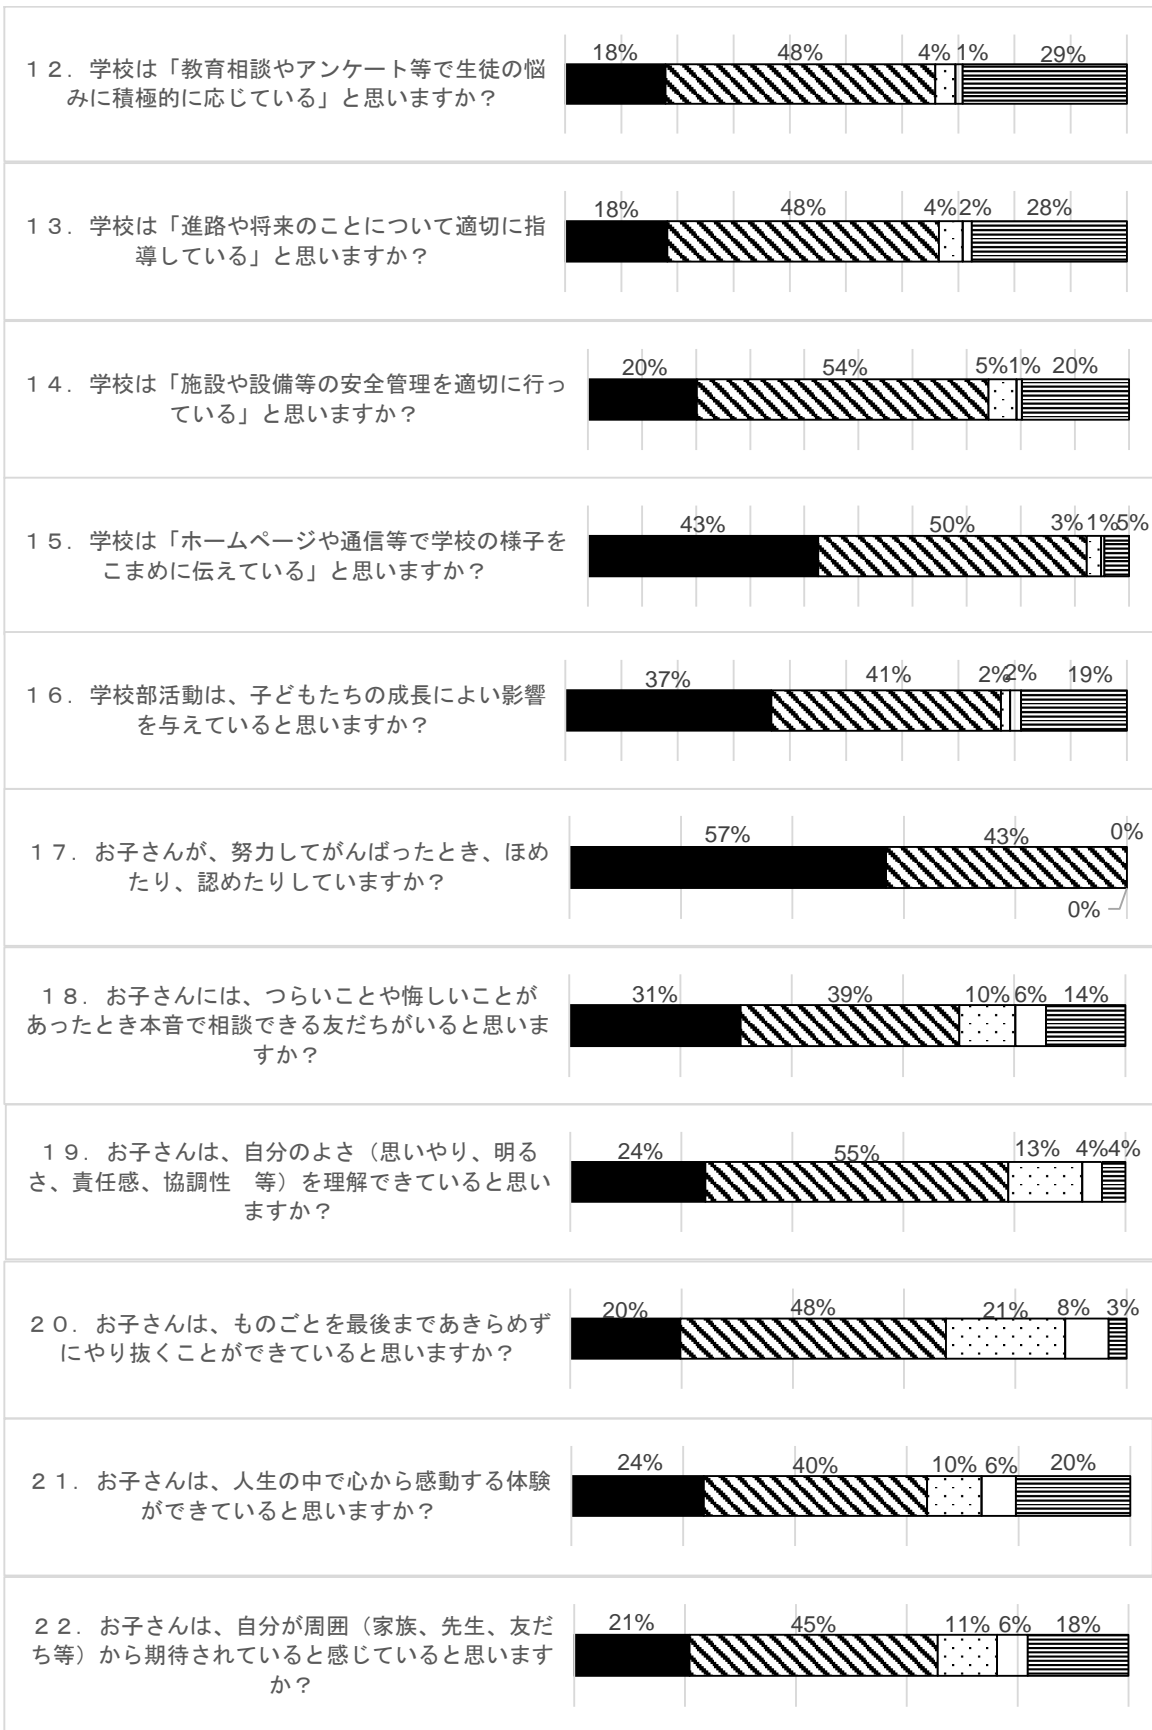

### 後期学校評価アンケート（保護者全体）

- できている  
 どちらかといえばできていない  
 わからない  
 どちらかといえばできている  
 できていない

平日平均 61

休日平均 62