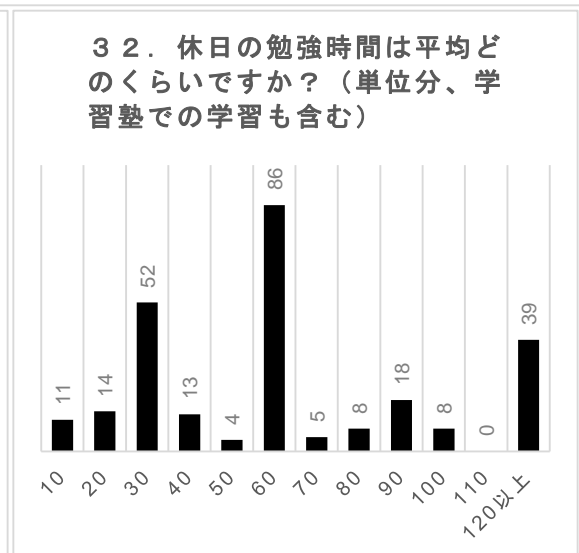

### 後期学校評価アンケート（保護者全体）

- できている  
 どちらかといえばできていない  
 わからない  
 どちらかといえばできている  
 できていない

平日平均 61

休日平均 62