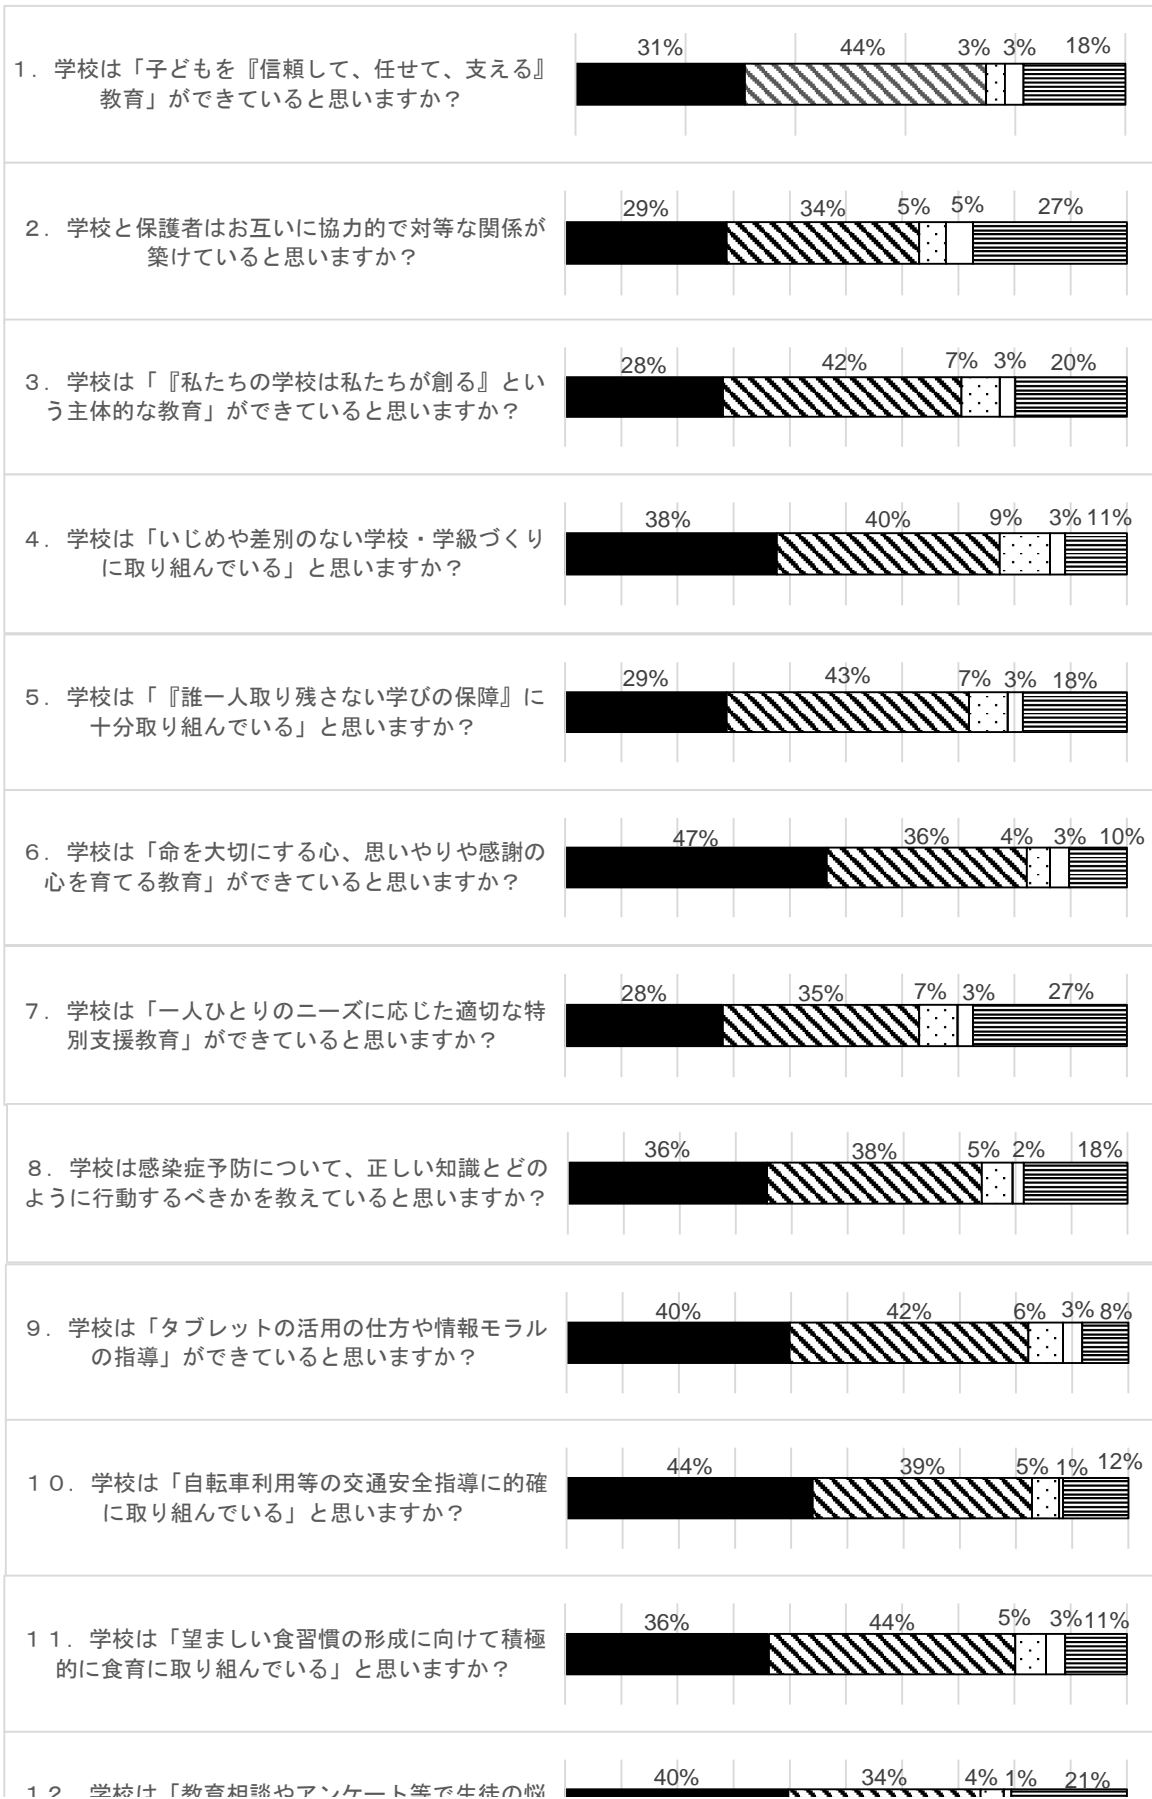

学校評価アンケート（1年後期）

できている
 どちらかといえばできていない
 わからない
 どちらかといえばできている
 できていない

31. 平日の勉強時間は平均どのくらいですか？（単位分、学習塾での学習も含む）

32. 休日の勉強時間は平均どのくらいですか？（単位分、学習塾での学習も含む）