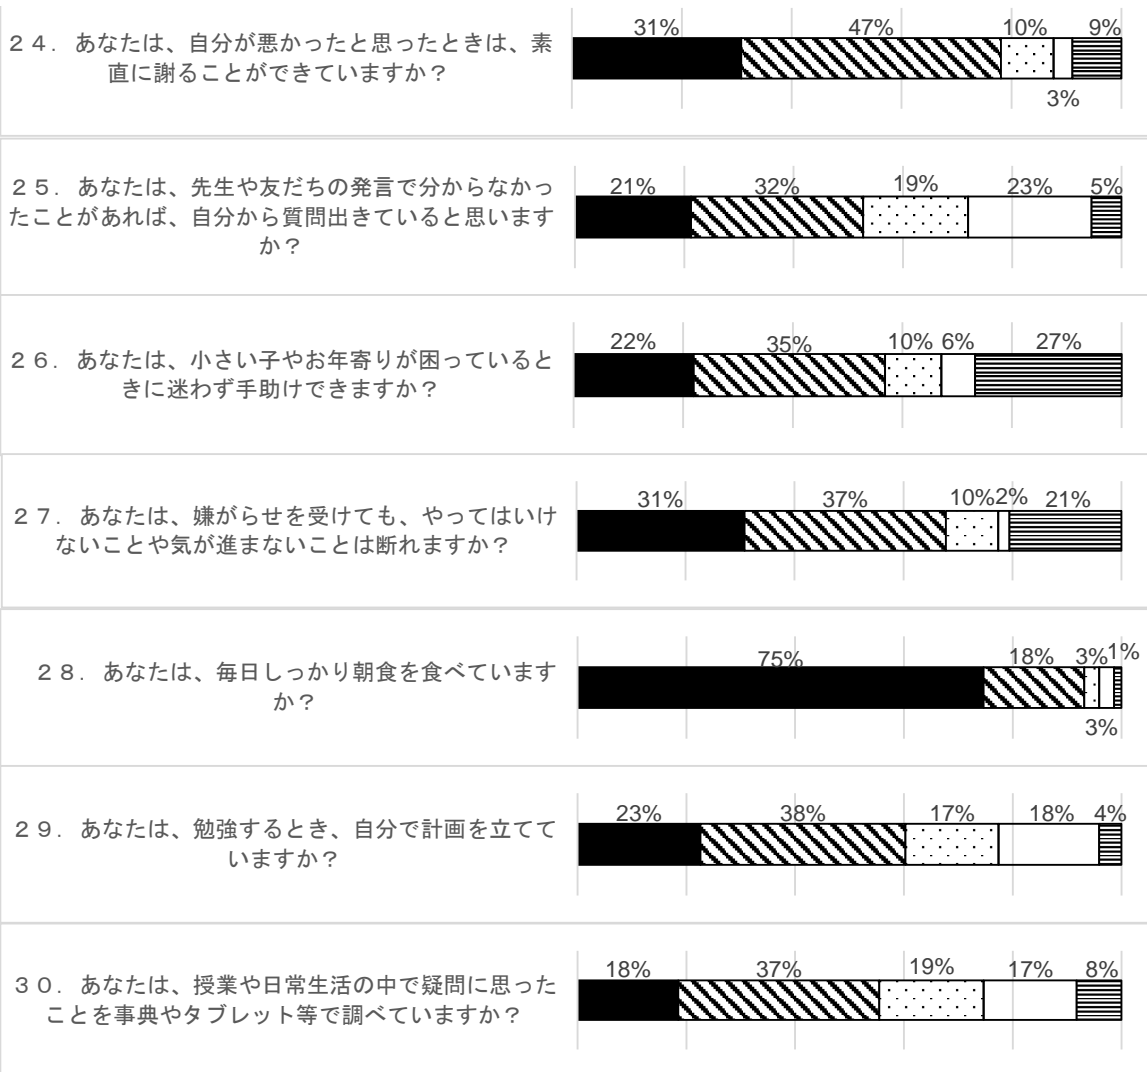

学校評価アンケート（1年後期）

できている
 どちらかといえばできていない
 わからない
 どちらかといえばできている
 できていない

31. 平日の勉強時間は平均どのくらいですか？（単位分、学習塾での学習も含む）

32. 休日の勉強時間は平均どのくらいですか？（単位分、学習塾での学習も含む）