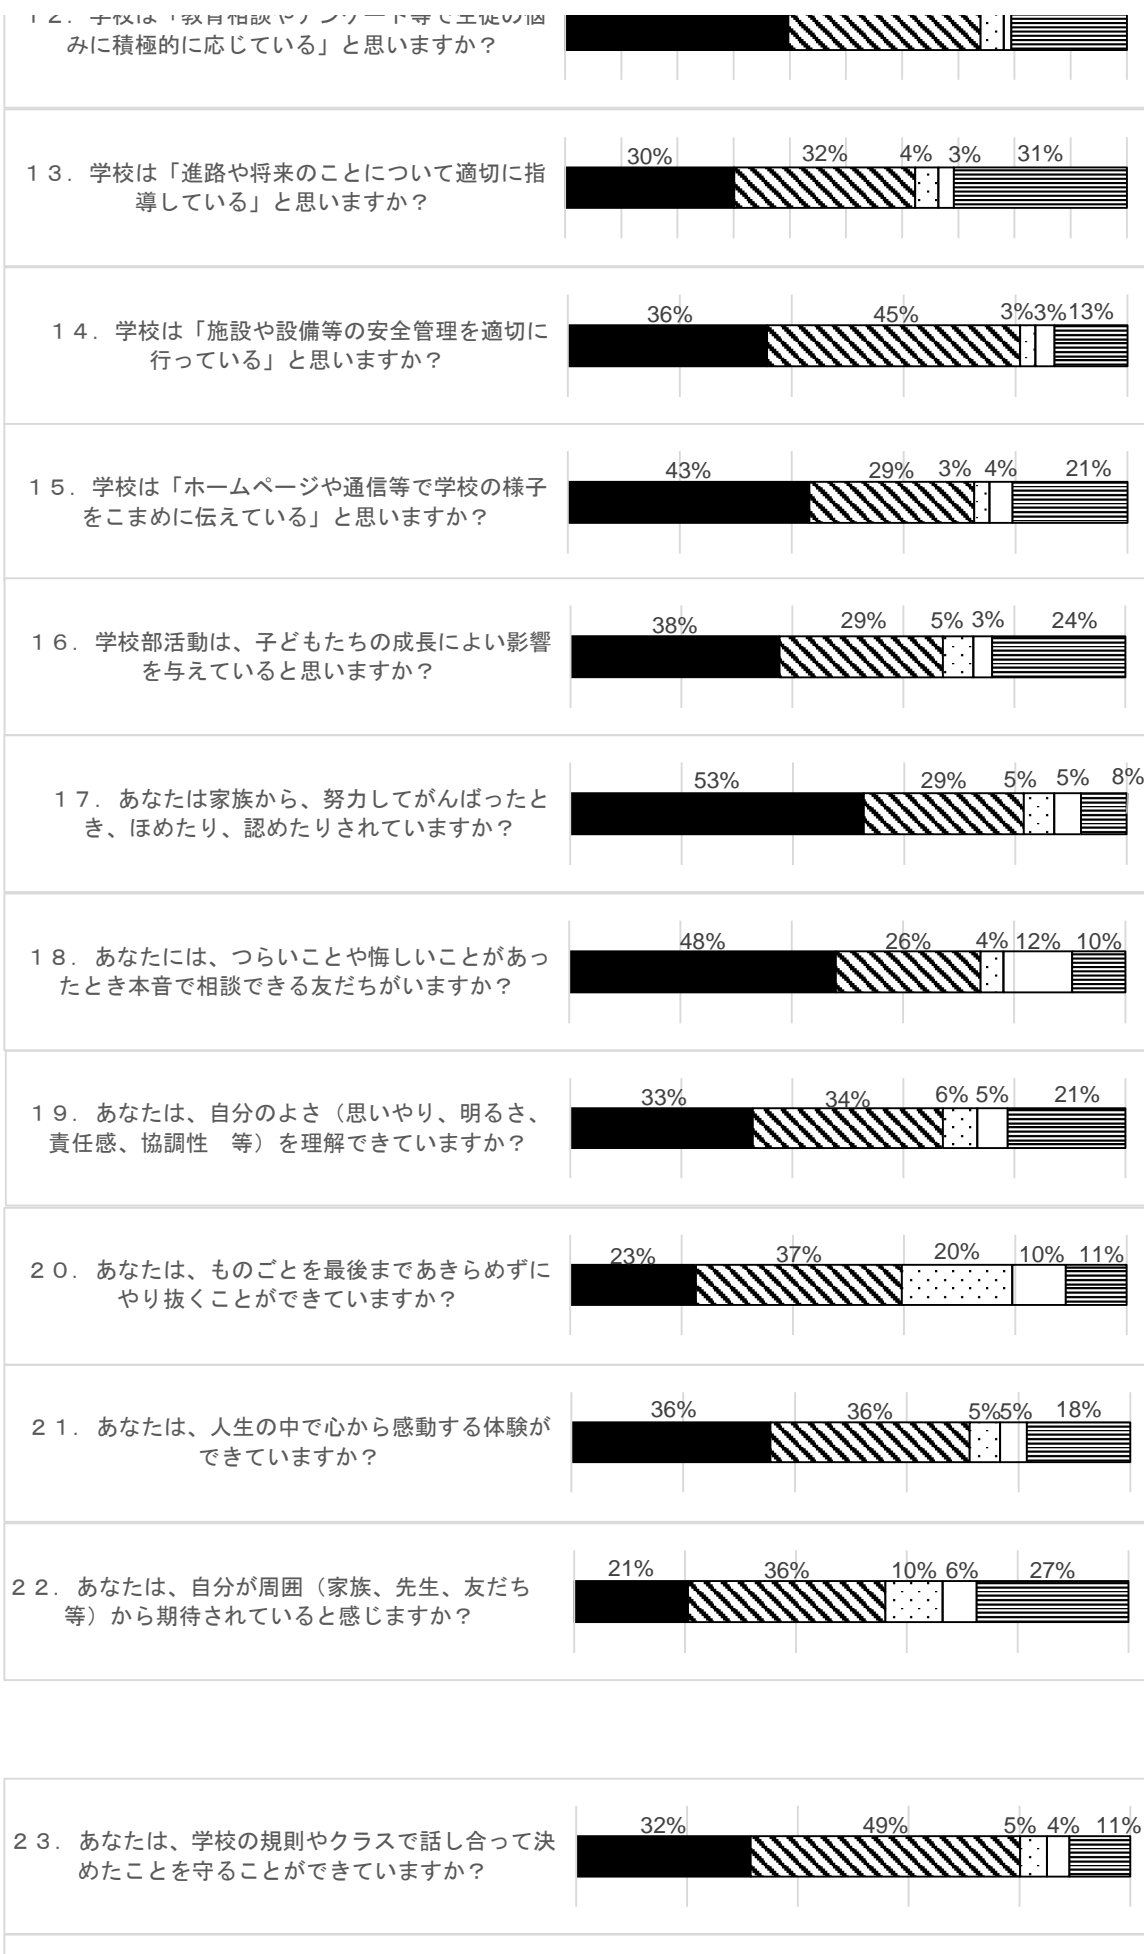

学校評価アンケート（1年後期）

できている
 どちらかといえばできていない
 わからない
 どちらかといえばできている
 できていない

31. 平日の勉強時間は平均どのくらいですか？（単位分、学習塾での学習も含む）

32. 休日の勉強時間は平均どのくらいですか？（単位分、学習塾での学習も含む）