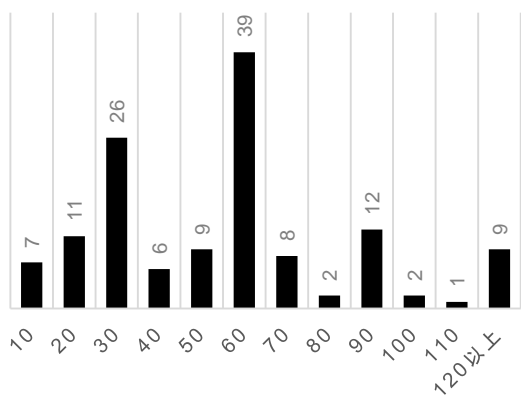

学校評価アンケート（1年後期）

できている
 どちらかといえばできていない
 わからない
 どちらかといえばできている
 できていない

31. 平日の勉強時間は平均どのくらいですか？（単位分、学習塾での学習も含む）

32. 休日の勉強時間は平均どのくらいですか？（単位分、学習塾での学習も含む）