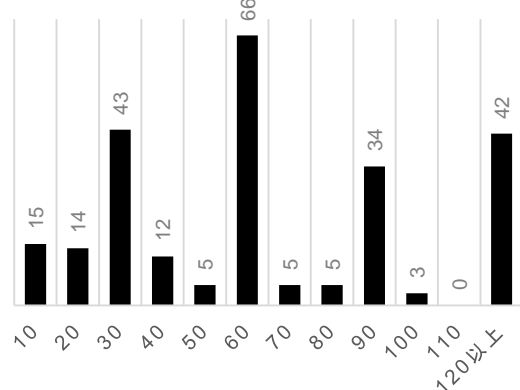

学校評価アンケート（保護者全体）

- できている
- どちらかといえばできていない
- どちらかといえばできている
- できていない
- わからない

31. 平日の勉強時間は平均どのくらいですか？（単位分、学習塾での学習も含む）

平日平均 62

32. 休日の勉強時間は平均どのくらいですか？（単位分、学習塾での学習も含む）

休日平均 67