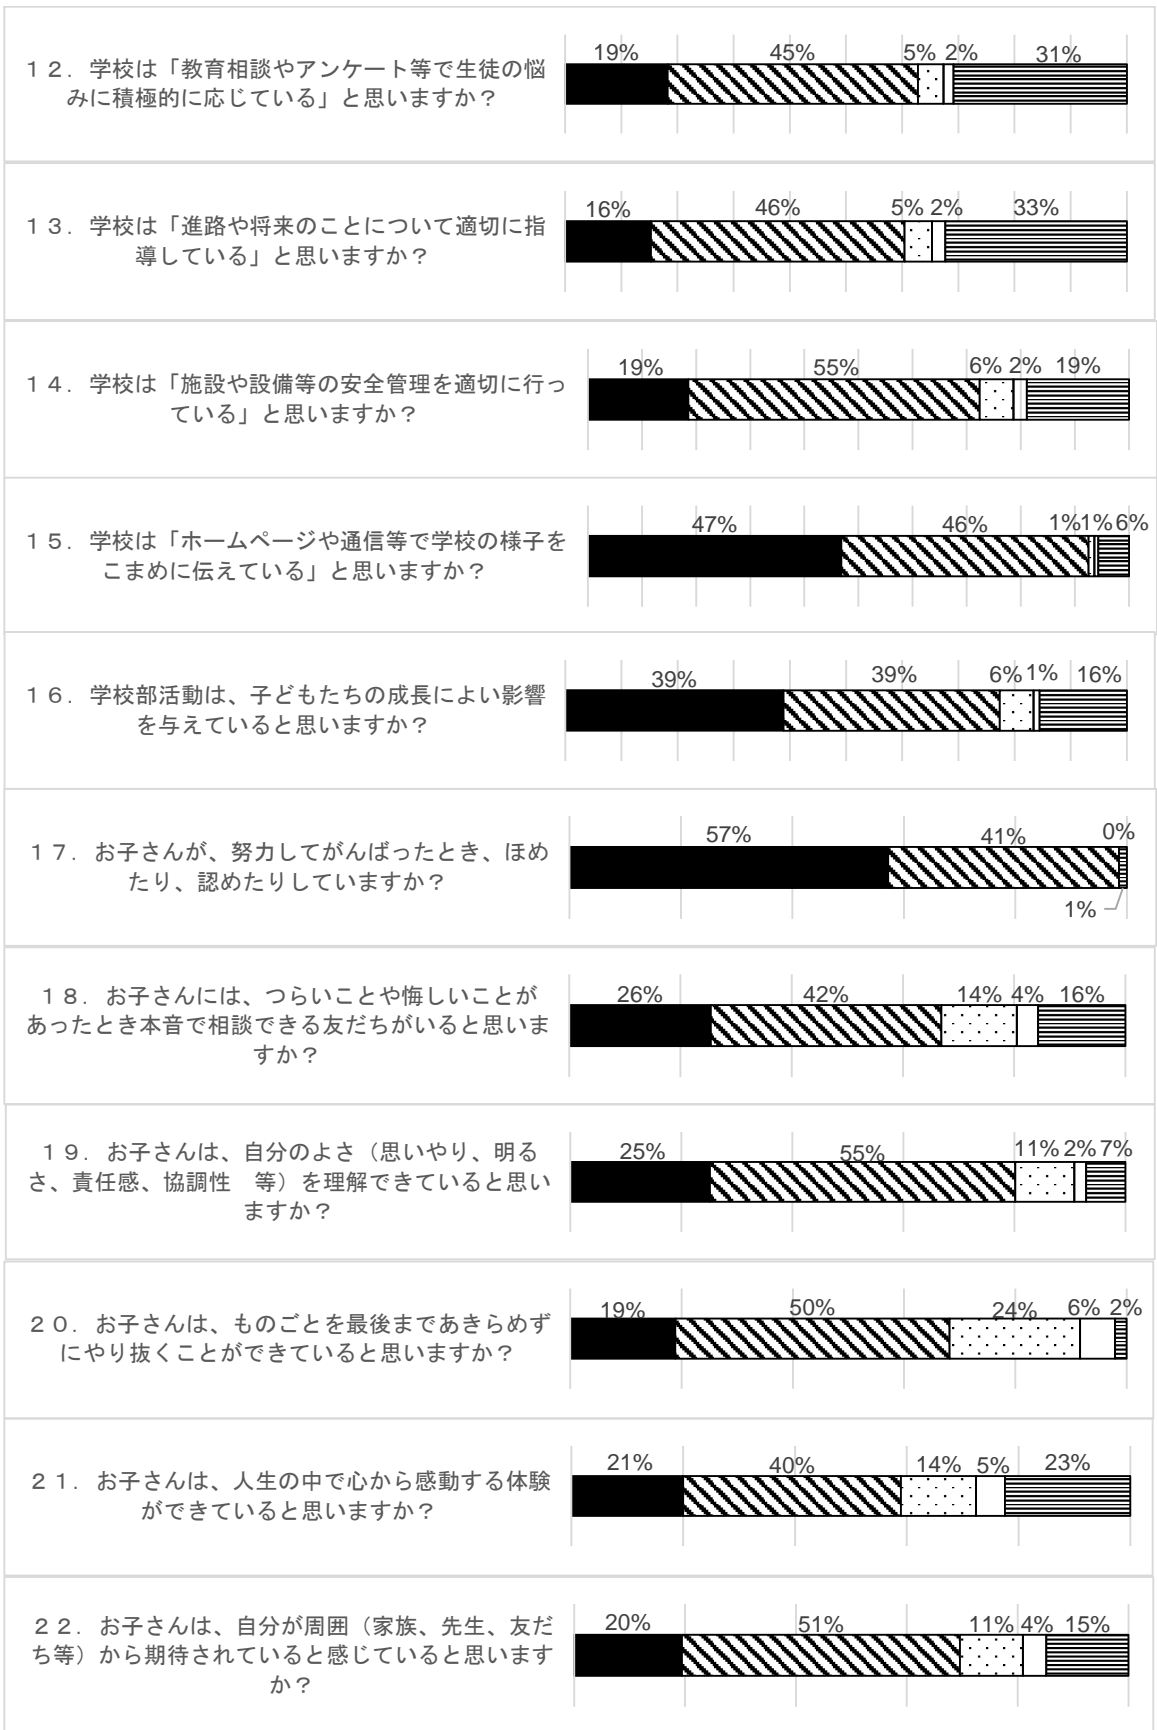

学校評価アンケート（保護者全体）

- できている
- どちらかといえばできていない
- どちらかといえばできている
- できていない
- わからない

31. 平日の勉強時間は平均どのくらいですか？（単位分、学習塾での学習も含む）

平日平均 62

32. 休日の勉強時間は平均どのくらいですか？（単位分、学習塾での学習も含む）

休日平均 67