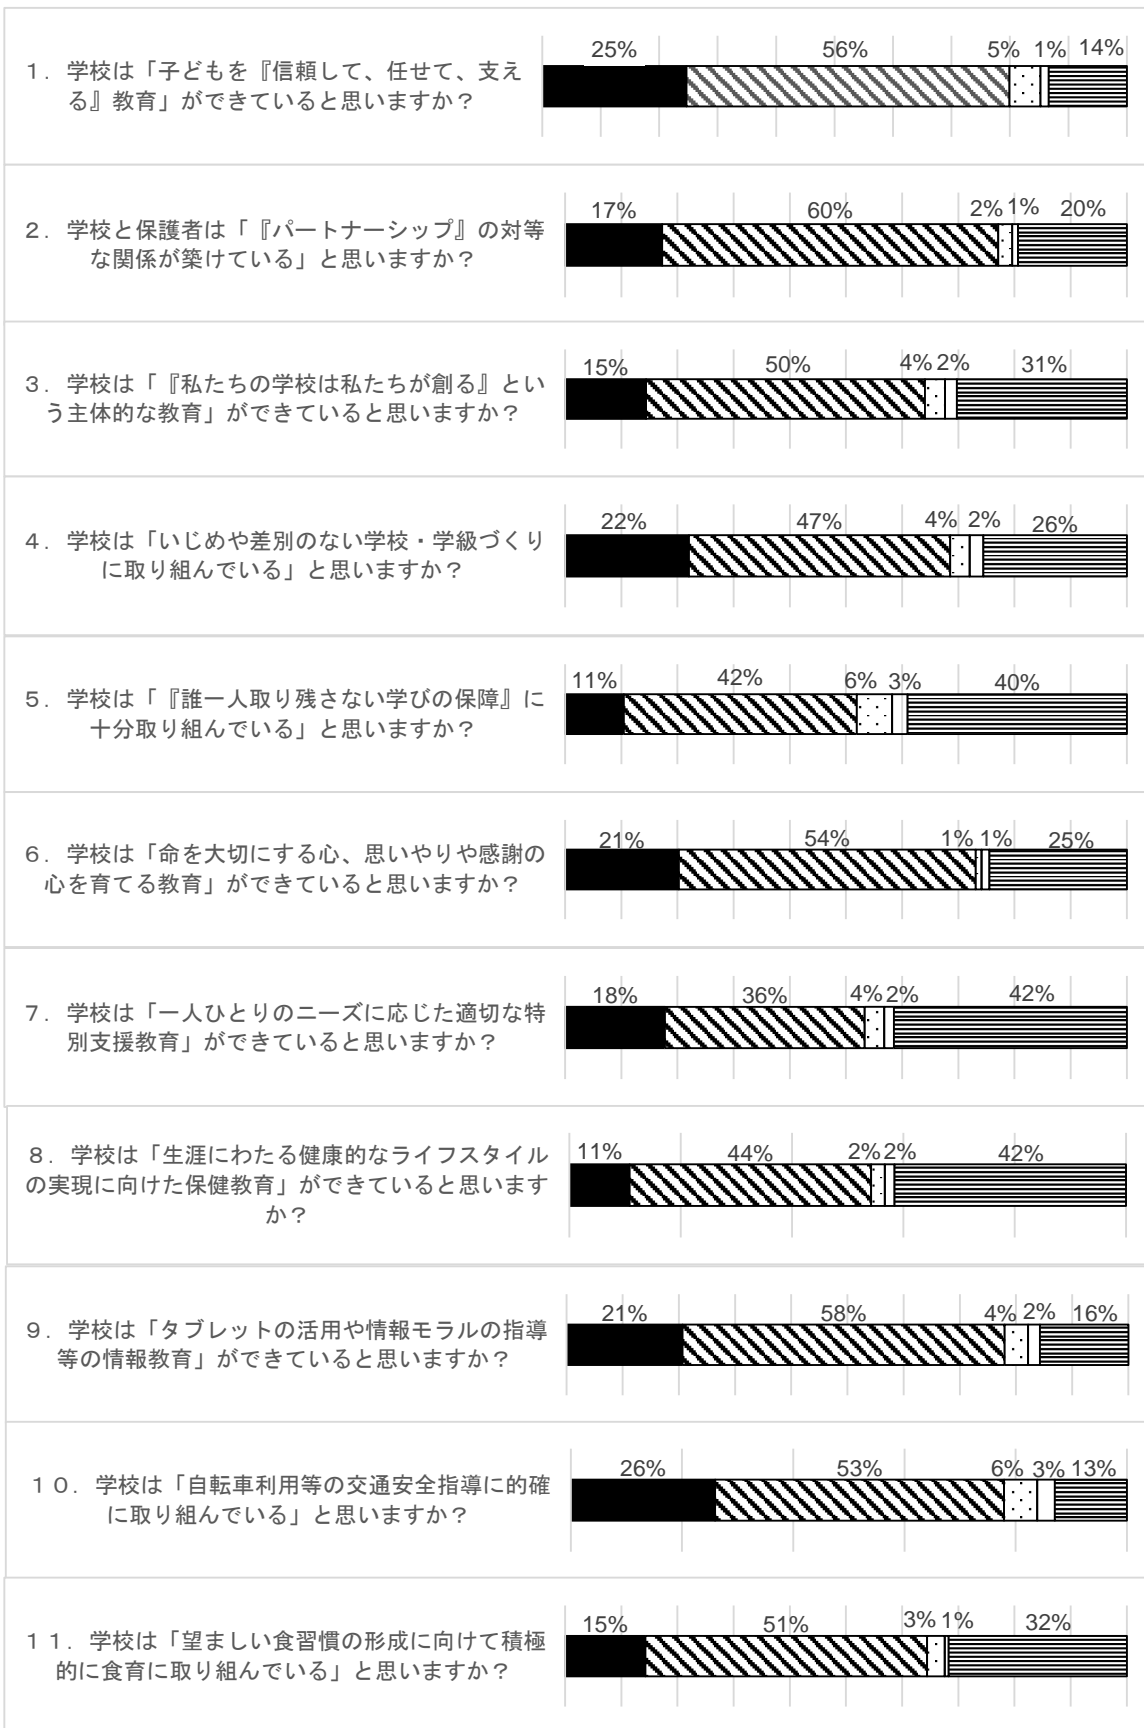

学校評価アンケート（保護者全体）

- できている
- どちらかといえばできていない
- どちらかといえばできている
- できていない
- わからない

31. 平日の勉強時間は平均どのくらいですか？（単位分、学習塾での学習も含む）

平日平均 62

32. 休日の勉強時間は平均どのくらいですか？（単位分、学習塾での学習も含む）

休日平均 67