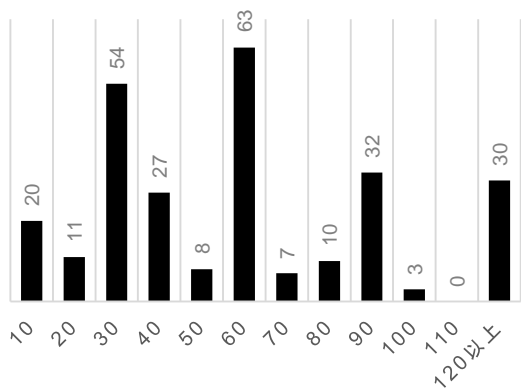

学校評価アンケート（保護者全体）

- できている
- どちらかといえばできていない
- どちらかといえばできている
- できていない
- わからない

31. 平日の勉強時間は平均どのくらいですか？（単位分、学習塾での学習も含む）

平日平均 62

32. 休日の勉強時間は平均どのくらいですか？（単位分、学習塾での学習も含む）

休日平均 67