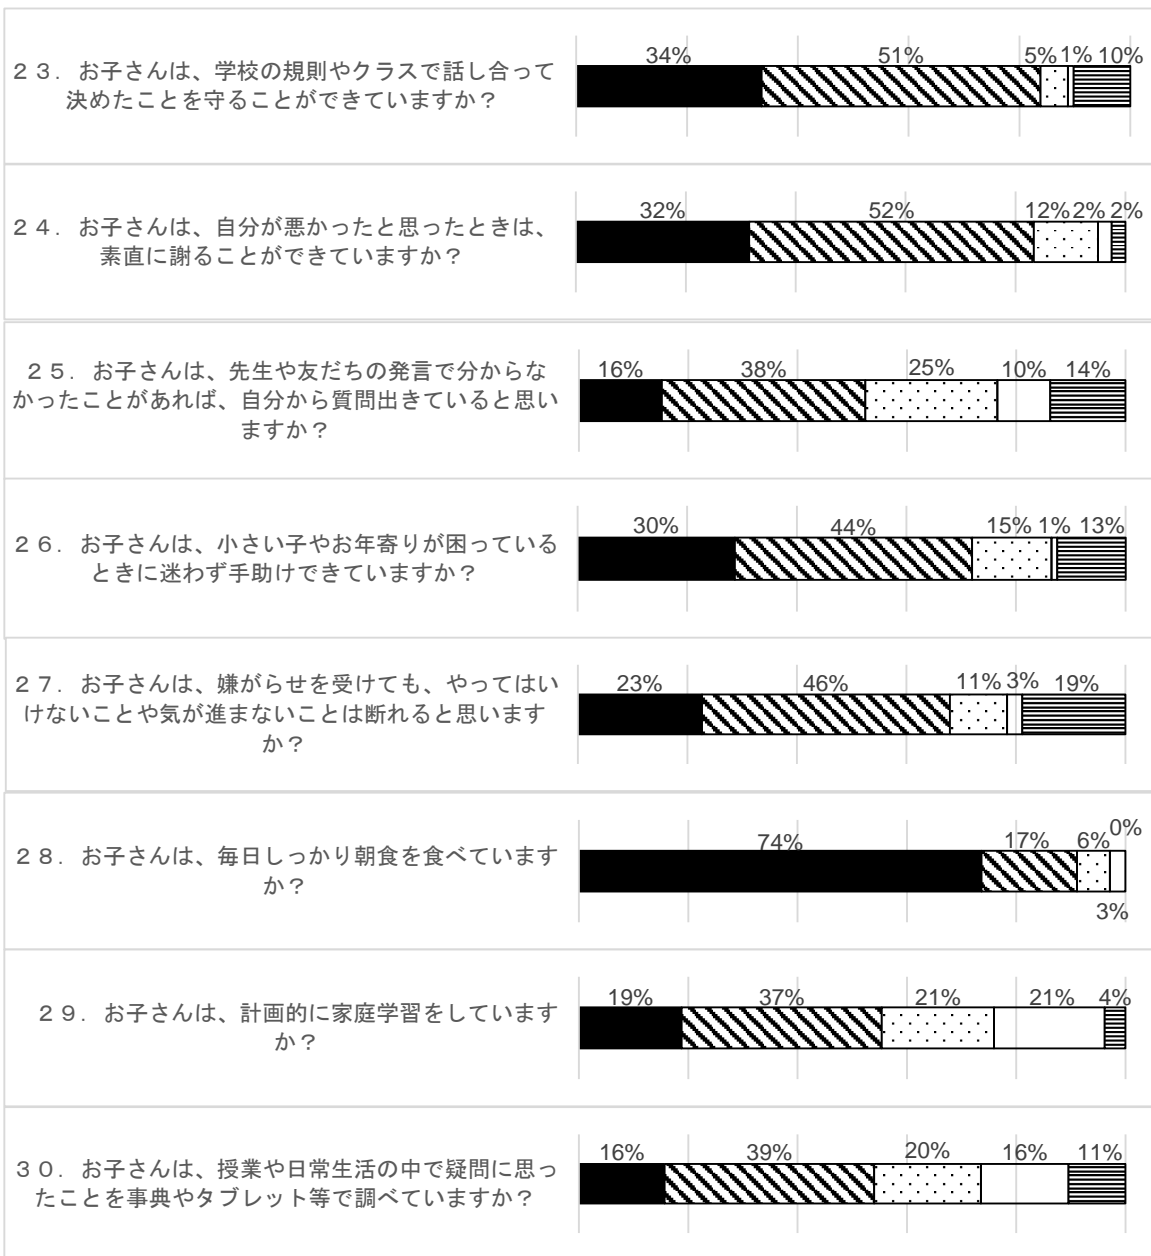

学校評価アンケート（保護者全体）

- できている
- どちらかといえばできていない
- どちらかといえばできている
- できていない
- わからない

31. 平日の勉強時間は平均どのくらいですか？（単位分、学習塾での学習も含む）

平日平均 62

32. 休日の勉強時間は平均どのくらいですか？（単位分、学習塾での学習も含む）

休日平均 67