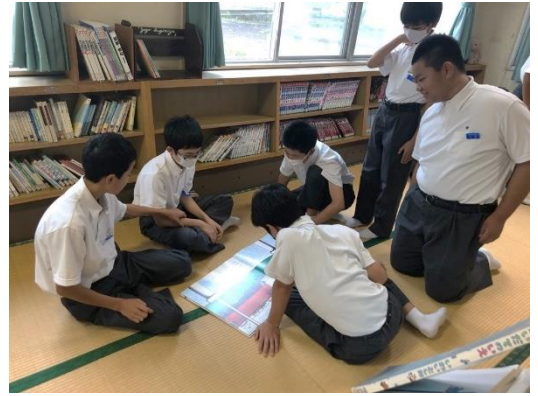

昼休みのひとコマ

ねんせい ちゅうしん にんき おおがたえほん とく
1年生を中心に人気なのが「大型絵本」！特
だい えほん ひら なが だれ
大サイズの絵本をみんなで開いて眺めたり、誰か
よ
が読んでくれるのをみんなで聞いたり…ニコニ
たの すがた み
コ楽しそうな姿がよく見られます^^

あたらしい本

ほうかご かしだしかいし
7月10日、放課後から貸出開始します！

『もしもワニに襲われたら』ジョシュア・ペイビン (文響社)

もしも、トイレにスマホを落としてしまったら…砂漠で遭難してしまったら…牛
がこちらに突進してきたら…自動運転の車が制御不能になったら…
まさかが起こるこの時代に、どうすれば生き延びることができるか！？

『プラモはじめます！』香坂きの (KADOKAWA)

プラモ YouTuber が紹介する、誰でもすぐ作れるようになるプラモ入門本！基
本的な作り方だけでなく、ペンやスポンジなど家にあるアイテムでのアレンジ
の仕方、使える100均アイテム紹介、写真映えする撮影テクニックなど、
内容もりだくさん！

『服部半蔵一家康を天下人にした男 (上・下)』小前亮 (小峰書店)

「天下人になれ。おれがてつだってやる」人質として生き、何事にも自信がもて
ない気弱な家康の前に突如あらわれたのは「武士になることを夢見る」強気な
忍者、服部半蔵。この日から、天下取りを目指す二人の長く険しい戦いの日々が
始まる。

『トラからぬすんだ物語』テェ・ケラー (評論社)

ママとお姉ちゃんと3人で、ハルモニ (おばあちゃん) の町に引っ越してきた
リリー。道に寝そべるトラを見て驚くが、トラが見えるのはリリーだけ。トラ
は、ハルモニが昔ぬすんだものを取り返しにきた、という。ハルモニを守りた
いリリーが考えついたこととは？

裏にも続きます！み・て・ね！