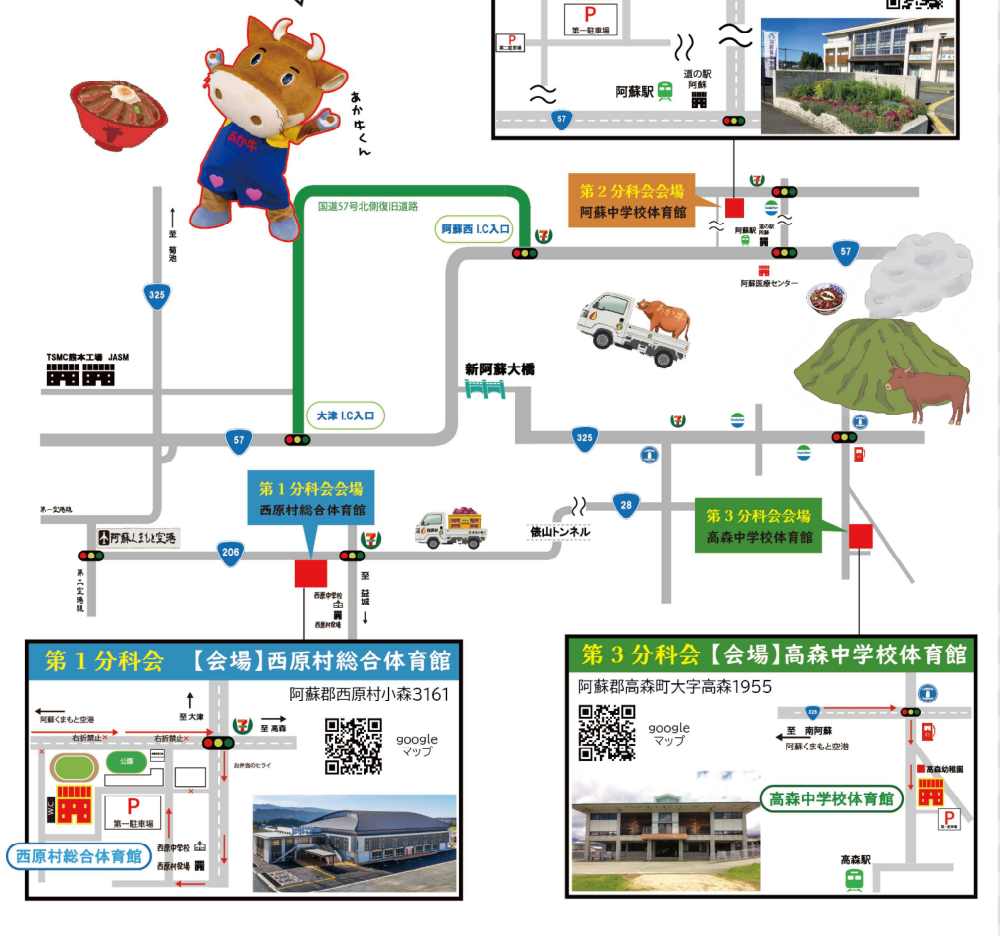

# 第50回 熊本県PTA研究大会 阿蘇大会

令和6年11月9日(土曜)

～阿蘇の大自然を学びの研究所に、未来育む子育てを共に探求しよう！～

# Aso Lab.

アソラボ 雄大な阿蘇を研究室にみためた『ASO Laboratory』の略称です

## 会場案内図

後援 (予定) 熊本県 熊本県教育委員会 一般財団法人 熊本県PTA教育振興財団  
 西原村 阿蘇市 高森町 小国町 南小国町 産山村 南阿蘇村  
 西原村教育委員会 阿蘇市教育委員会 高森町教育委員会 小国町教育委員会  
 南小国町教育委員会 産山村教育委員会 南阿蘇村教育委員会

**PTA会員の皆様へ**

記念すべき50回目となる熊本県PTA研究大会阿蘇大会。昨年のおしきたり・みなまた大会から情熱をしっかりと受け継ぎ、令和6年度は、阿蘇の皆様をお迎えます。今年も様々な取組を通して、新しい知識や視点を獲得の機会がたくさんあります。各分科会の取組を研究室に見立てた『Aso Lab.』で、会員同士が「未来を育む子育て」をコンセプトに探求心を刺激しあい、家族の絆を一層深めるきっかけとなれば幸いです。雄大な自然に囲まれた阿蘇で、多くの皆様のご参加をお待ちしています。

第50回 熊本県PTA研究大会阿蘇大会  
 大会会長 山口 法子  
 実行委員長 佐伯 知彦

主催 熊本県PTA連合会 主管 阿蘇PTA連合会