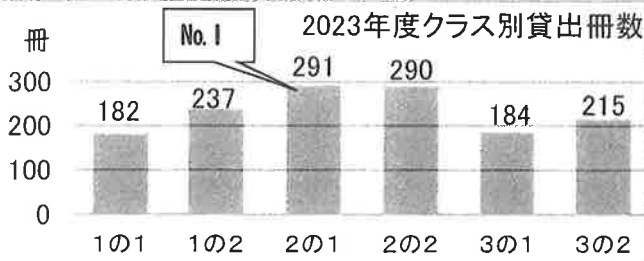

2月の主な行事予定

- ◇1年保護司講話 2/2
- ◇1年道徳(人権学習) 2/7
- ◇生徒会委員会 2/7
- ◇3年後期期末テスト 2/8~9
- ◇1年職場訪問 2/8
- ◇2年道徳(人権学習) 2/8
- ◇1・2年後期期末テスト 2/14~16
- ◇生徒集会 2/21
- ◇授業参観・懇談会・PTA 年次総会 2/22
- ◇3年クラスマッチ 2/28

今年の節分は
2月3日です

2月高校入試日程