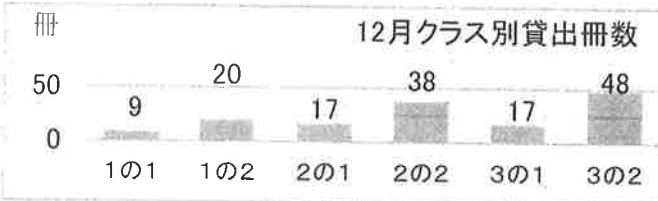

1月の主な行事予定

- ◇冬休み明け全校集会 1/9
- ◇実力テスト 1/10・11
- ◇生徒会委員会活動 1/10
- ◇書き初め大会 1/11 1年生
1/12 2年生・3年生
- ◇2年生進路コンパス 1/16
- ◇2年生思春期教室 1/18
- ◇振替休業日 1/24
- ◇新入生説明会(腹栄中にて) 1/25
- ◇閉校記念セレモニー 1/27

最終図書貸出・返却のお知らせ

- 1月貸出日 1/9(火)~1/31(水)
- 最終返却日 ~2/9(金)