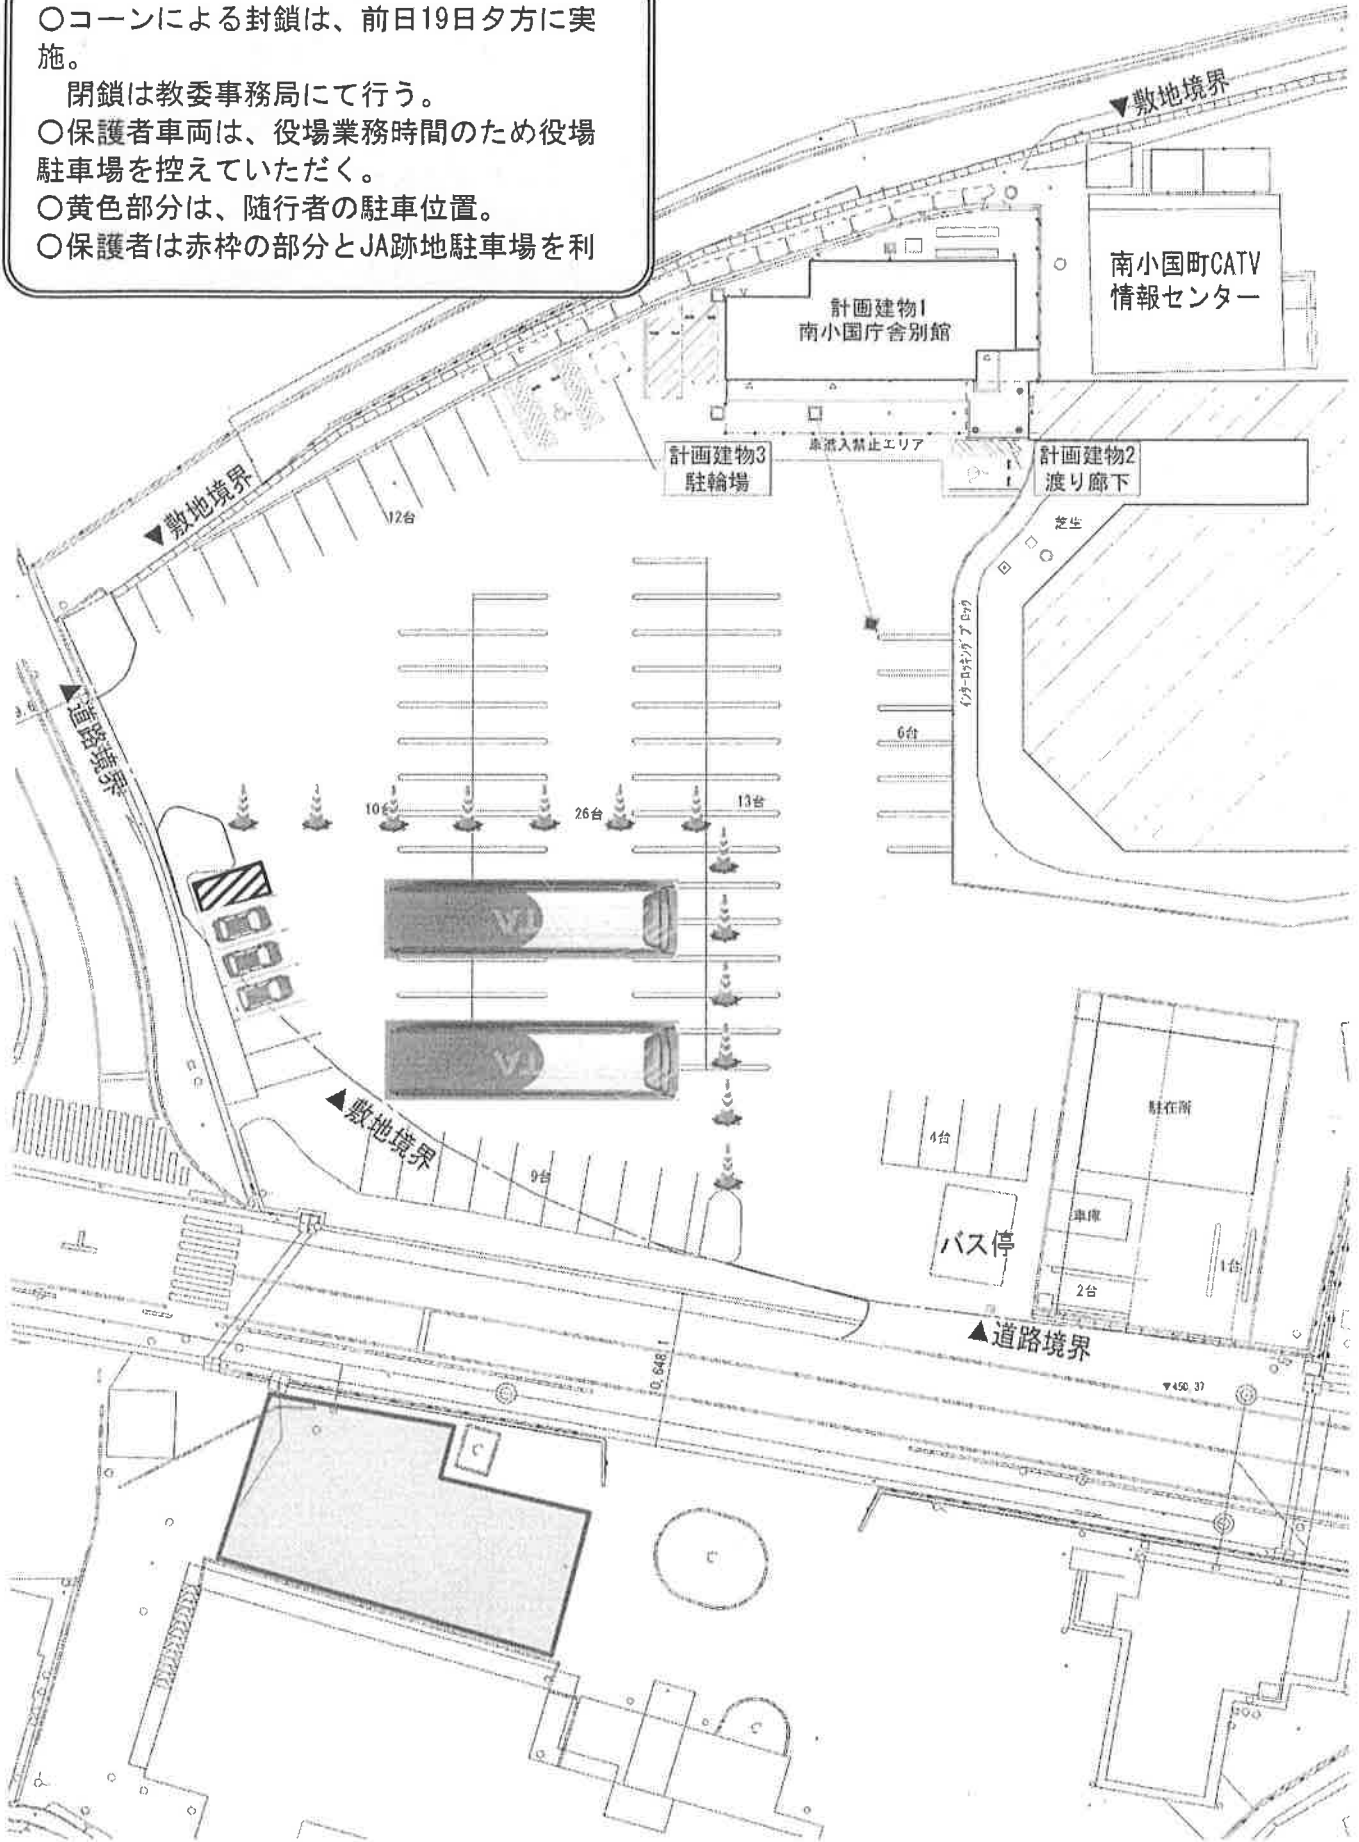

# 【南小国中学校修学旅行 出発時】

- コーンによる封鎖は、前日19日夕方に実施。
- 閉鎖は教委事務局にて行う。
- 保護者車両は、役場業務時間のため役場駐車場を控えていただく。
- 黄色部分は、随行者の駐車位置。
- 保護者は赤枠の部分とJA跡地駐車場を利

## 【南小国中学校修学旅行 到着時】

- コーンによる封鎖は22日17:15から実施。  
閉鎖は教委事務局にて行い、開放と誘導は教職員と共に行う。
- 保護者車両は、JA跡地か管理センター、役場駐車場を利用してもらう。  
※赤色着色部のみ管理センターは駐車可。
- 誘導棒（5本）は総務課より借用。