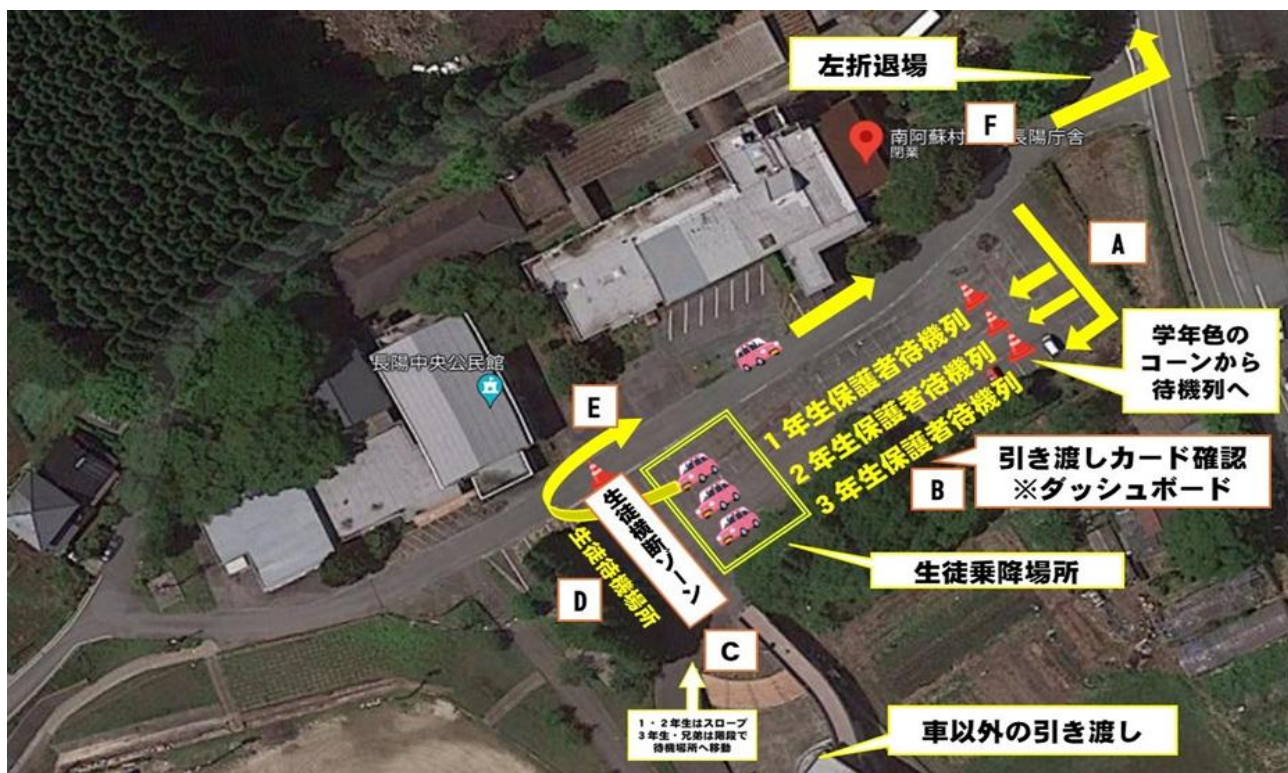

村内一斉引き渡し下校における順路及び引き渡し方法について

○お迎えの際、中学校から配付されている「お迎えカード」（右図）を車のダッシュボードに提示してください。

みなみあそ たろう

南阿蘇 太郎

①

○旧長陽庁舎駐車場に入場後、お子さんの学年色のコーン（1年：青、2年：赤、3年：緑）から待機列に侵入してください。

○待機列では、ハザードランプを点灯し、徐行してください。

○駐車場内では本校職員が提示されている「お迎えカード」を確認し、引き渡しを行います。

○生徒乗降場所にてお子さんが乗車したら、ハザードランプを消し、D地点の職員の指示に従って進行してください。事故防止のため、F地点では**左折退場**をお願いします。

○村内の渋滞防止のため以下の順序でお迎えいただくようご協力お願い申し上げます。

【長陽校区】南阿蘇西小学校 → 南阿蘇中学校 → ちょうよう保育園

【久木野校区】久木野小学校 → くぎの保育園 → 南阿蘇中学校

【白水校区】白水小学校 → はくすい保育園 → 南阿蘇中学校

○車以外でのお迎えは「お迎えカード」を持参し第一体育館玄関へお越しください。

皆様のご協力をお願いいたします。