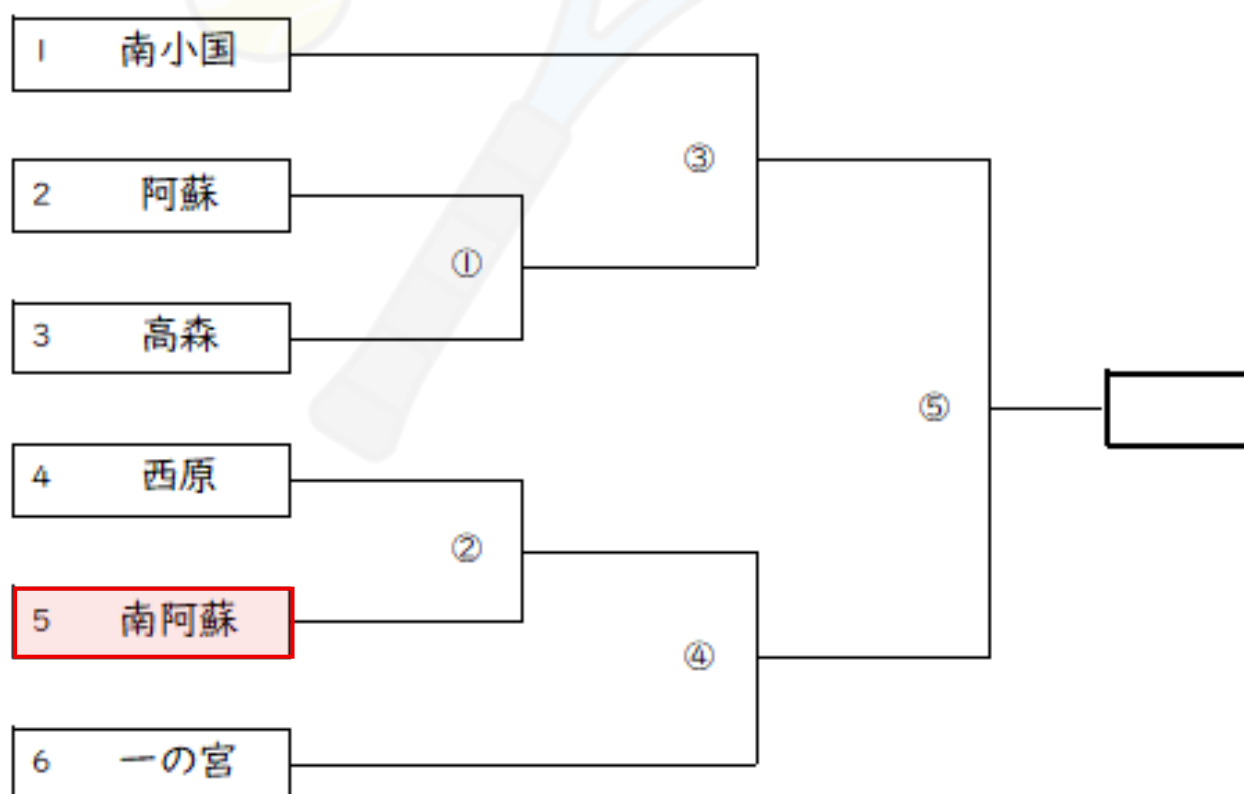

※BコートでのアップはAコートが試合中の際はボールを使わない。

※1試合目開始までは、1試合目のチームのみアップ。

令和8年度 阿蘇郡市中体連バレーボール競技 組み合わせ

[組み合わせ]

[女子]

令和8年度 阿蘇郡市中体連夏季大会 卓球競技 (団体)

【男子】

【女子】

令和8年度阿蘇郡市中体連夏季大会 ソフトテニス競技

令和8年6月20日(土)

男子団体の部：トーナメント

①・②試合の審判は逆パートの中学校で行う。③試合の審判は審判員による審判で行う。

女子団体の部：トーナメント

①・②試合の審判は 南小国 中・一の宮中、③・④試合の審判は敗者審判で行う。
⑤試合の審判は審判員による審判で行う。

令和8年度 阿蘇郡市中体連 剣道競技 組み合わせ

男子団体リーグ表

	①阿蘇	②南阿蘇	③西原	④高森	得点	勝者数	本数	順位
①阿蘇								
②南阿蘇								
③西原								
④高森								

女子団体組み合わせ

①	②	得点	勝者数	本数	順位
南阿蘇	高森				

試合場割り振り

1 試合場	
2試合場の女子団体が終わり次第男子団体を開始	
①阿蘇	②南阿蘇
①阿蘇	③西原
①阿蘇	④高森

2試合場		
女子団体		
③西原	④高森	
②南阿蘇	④高森	
②南阿蘇	③西原	