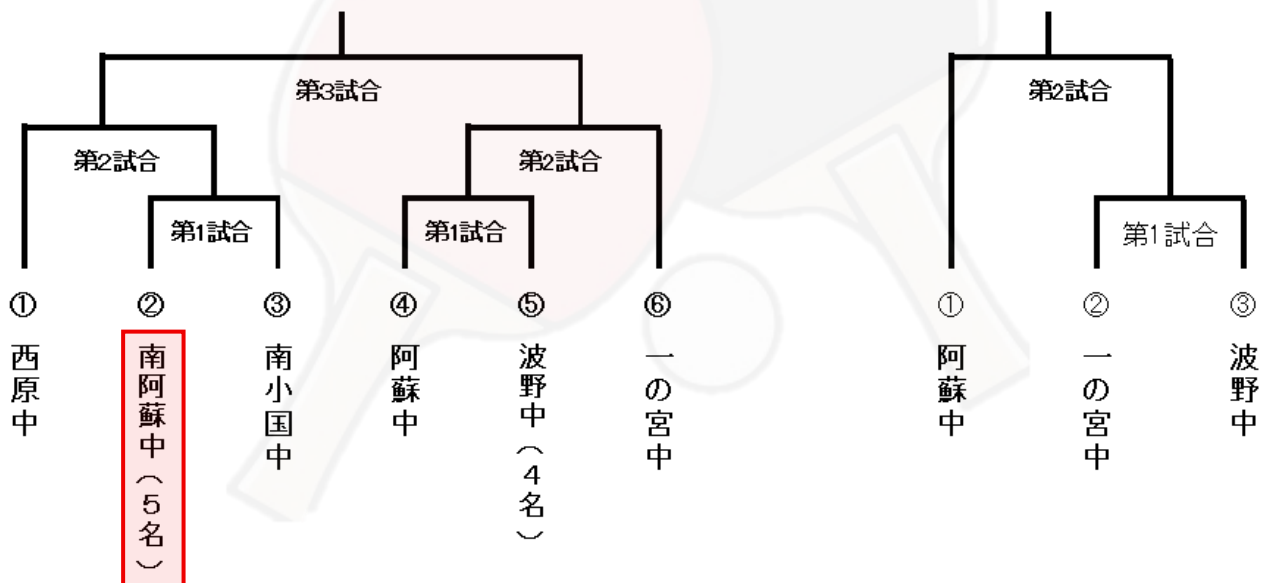

※BコートでのアップはAコートが試合中の際はボールを使わない。

※1試合目開始までは、1試合目のチームのみアップ。

令和8年度 阿蘇郡市中体連バレーボール競技 組み合わせ

[組み合わせ]

[女子]

令和8年度 阿蘇郡市中体連夏季大会 卓球競技 (団体)

【男子】

【女子】

令和8年度阿蘇郡市中体連夏季大会 ソフトテニス競技

令和8年6月20日(土)

男子団体の部：トーナメント

①・②試合の審判は逆パートの中学校で行う。③試合の審判は審判員による審判で行う。

女子団体の部：トーナメント

①・②試合の審判は 南小国 中・一の宮中、③・④試合の審判は敗者審判で行う。
⑤試合の審判は審判員による審判で行う。

令和8年度 阿蘇郡市中体連 剣道競技 組み合わせ

男子団体リーグ表

	①阿蘇	②南阿蘇	③西原	④高森	得点	勝者数	本数	順位
①阿蘇								
②南阿蘇								
③西原								
④高森								

女子団体組み合わせ

①	②	得点	勝者数	本数	順位
南阿蘇	高森				

試合場割り振り

1 試合場	
2試合場の女子団体が終わり次第男子団体を開始	
①阿蘇	②南阿蘇
①阿蘇	③西原
①阿蘇	④高森

2試合場		
女子団体		
③西原	④高森	
②南阿蘇	④高森	
②南阿蘇	③西原	