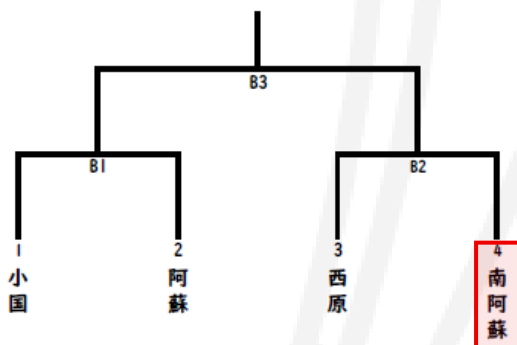

令和8年度阿蘇郡市中体連夏季大会 ソフトテニス競技

令和8年6月20日(土)

男子団体の部：トーナメント

①・②試合の審判は逆パートの中学校で行う。③試合の審判は審判員による審判で行う。

女子団体の部：トーナメント

①・②試合の審判は 南小国 中・一の宮中、③・④試合の審判は敗者審判で行う。
⑤試合の審判は審判員による審判で行う。

令和8年度 阿蘇郡市中体連 剣道競技 組み合わせ

男子団体リーグ表

	①阿蘇	②南阿蘇	③西原	④高森	得点	勝者数	本数	順位
①阿蘇								
②南阿蘇								
③西原								
④高森								

女子団体組み合わせ

①	②	得点	勝者数	本数	順位
南阿蘇	高森				

試合場割り振り

1 試合場	
2試合場の女子団体が終わり次第男子団体を開始	
①阿蘇	②南阿蘇
①阿蘇	③西原
①阿蘇	④高森

2試合場		
女子団体		
③西原	④高森	
②南阿蘇	④高森	
②南阿蘇	③西原	

令和8年度 中体連バドミントン競技 団体戦組み合わせ

【男子】団体トーナメント

【女子】団体トーナメント