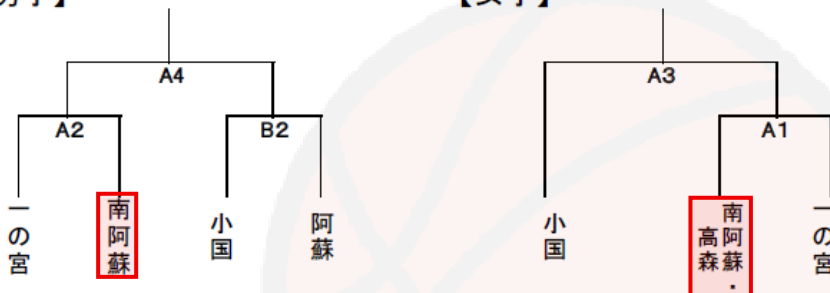

令和8年度 阿蘇郡市中体連 組み合わせ一覧

令和8年度阿蘇郡市中体連軟式野球大会組トーナメント表

令和8年度阿蘇郡市中体連バスケットボール競技 組み合わせ

【男子】

【女子】

※8:00開場、8時半開会式、4試合目終了後閉会式

審判・TO割	Aコート				Bコート				
	試合時間	チーム	チーム	TO	審判	チーム	チーム	TO	審判
1	9:00~10:10	南阿蘇・高森	対 一の宮	小国		A2・B2アップ(前半A2、後半B2)			
2	10:20~11:30	一の宮	対 南阿蘇	南阿蘇・高森		小国	対 阿蘇	一の宮	
※アップのため時間調整30分									
3	12:00~13:10	小国	対 A1勝ち	A2負け		A4アップ			
4	13:20~14:30	A2勝ち	対 B2勝ち	B2負け					

※BコートでのアップはAコートが試合中の際はボールを使わない。

※1試合目開始までは、1試合目のチームのみアップ。

令和8年度 阿蘇郡市中体連バレーボール競技 組み合わせ

[組み合わせ]

[女子]

令和8年度 阿蘇郡市中体連夏季大会 卓球競技 (団体)

【男子】

【女子】

令和8年度阿蘇郡市中体連夏季大会 ソフトテニス競技

令和8年6月20日(土)

男子団体の部：トーナメント

①・②試合の審判は逆パートの中学校で行う。③試合の審判は審判員による審判で行う。

女子団体の部：トーナメント

①・②試合の審判は 南小国 中・一の宮中、③・④試合の審判は敗者審判で行う。
⑤試合の審判は審判員による審判で行う。

令和8年度 阿蘇郡市中体連 剣道競技 組み合わせ

男子団体リーグ表