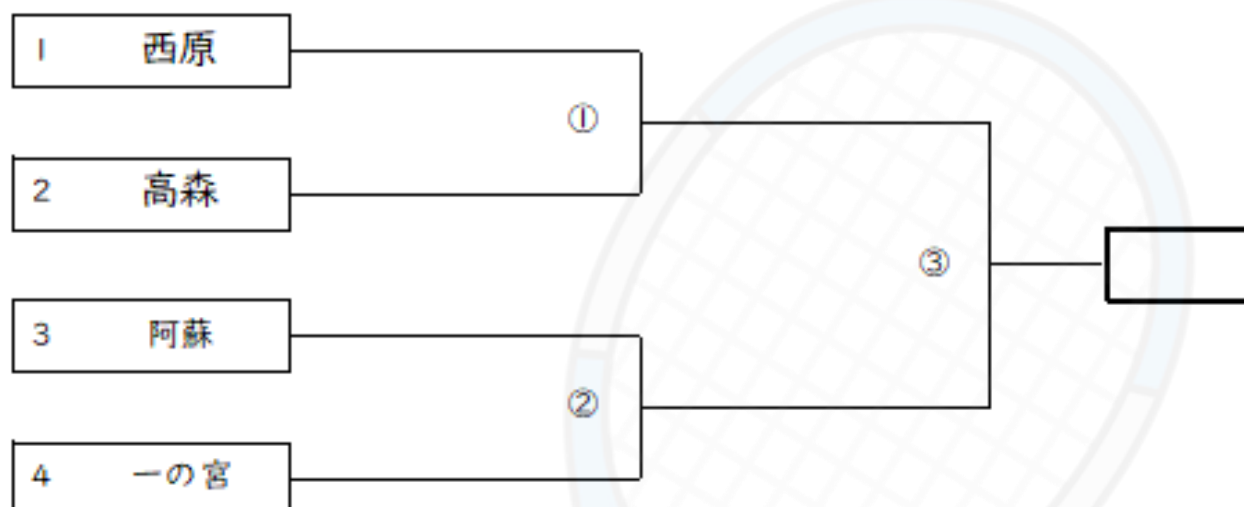

※BコートでのアップはAコートが試合中の際はボールを使わない。

※1試合目開始までは、1試合目のチームのみアップ。

令和8年度 阿蘇郡市中体連バレーボール競技 組み合わせ

[組み合わせ]

[女子]

令和8年度 阿蘇郡市中体連夏季大会 卓球競技 (団体)

【男子】

【女子】

令和8年度阿蘇郡市中体連夏季大会 ソフトテニス競技

令和8年6月20日(土)

男子団体の部：トーナメント

①・②試合の審判は逆パートの中学校で行う。③試合の審判は審判員による審判で行う。

女子団体の部：トーナメント

①・②試合の審判は 南小国 中・一の宮中、③・④試合の審判は敗者審判で行う。
⑤試合の審判は審判員による審判で行う。

令和8年度 阿蘇郡市中体連 剣道競技 組み合わせ

男子団体リーグ表