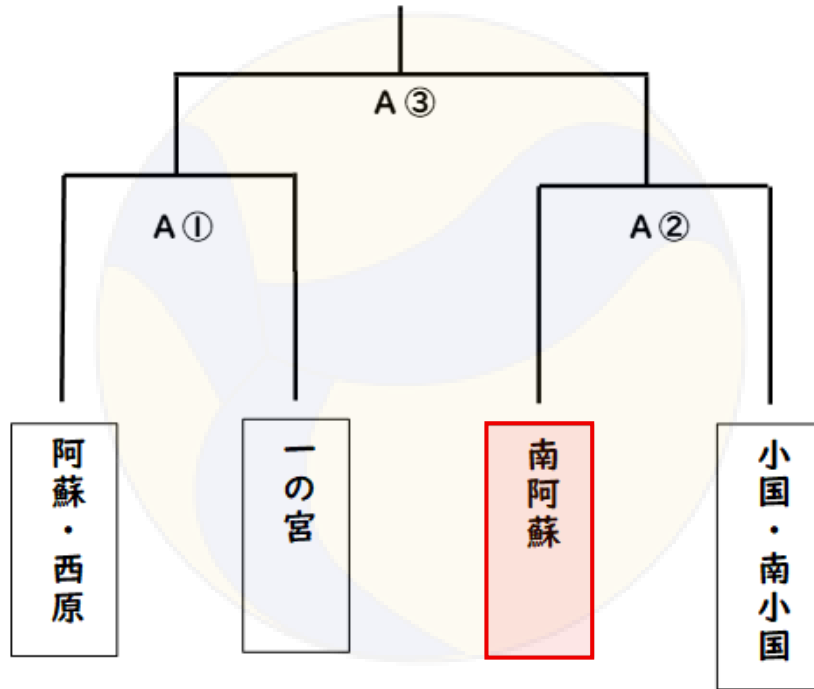

令和8年度 阿蘇郡市中体連 組み合わせ一覧

令和8年度阿蘇郡市中体連軟式野球大会組トーナメント表

令和8年度阿蘇郡市中体連バスケットボール競技 組み合わせ

【男子】

【女子】

※8:00開場、8時半開会式、4試合目終了後閉会式

審判・TO割	Aコート				Bコート				
	試合時間	チーム	チーム	TO	審判	チーム	チーム	TO	審判
1	9:00~10:10	南阿蘇・高森	対 一の宮	小国		A2・B2アップ(前半A2、後半B2)			
2	10:20~11:30	一の宮	対 南阿蘇	南阿蘇・高森		小国	対 阿蘇	一の宮	
※アップのため時間調整30分									
3	12:00~13:10	小国	対 A1勝ち	A2負け		A4アップ			
4	13:20~14:30	A2勝ち	対 B2勝ち	B2負け					

※BコートでのアップはAコートが試合中の際はボールを使わない。

※1試合目開始までは、1試合目のチームのみアップ。

令和8年度 阿蘇郡市中体連バレーボール競技 組み合わせ

[組み合わせ]

[女子]

令和8年度 阿蘇郡市中体連夏季大会 卓球競技 (団体)

【男子】

【女子】

令和8年度阿蘇郡市中体連夏季大会 ソフトテニス競技

令和8年6月20日(土)

男子団体の部：トーナメント

①・②試合の審判は逆パートの中学校で行う。③試合の審判は審判員による審判で行う。

女子団体の部：トーナメント

①・②試合の審判は 南小国 中・一の宮中、③・④試合の審判は敗者審判で行う。
⑤試合の審判は審判員による審判で行う。

令和8年度 阿蘇郡市中体連 剣道競技 組み合わせ

男子団体リーグ表