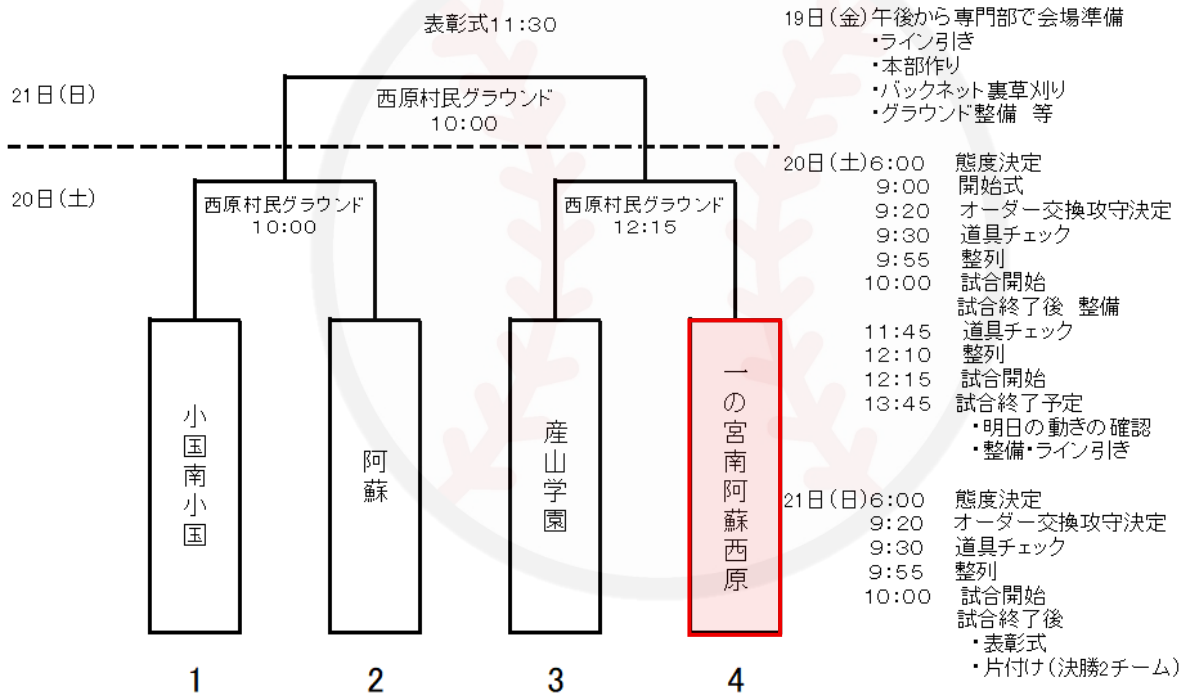

令和8年度 阿蘇郡市中体連 組み合わせ一覧

令和8年度阿蘇郡市中体連軟式野球大会組トーナメント表

令和8年度阿蘇郡市中体連バスケットボール競技 組み合わせ

【男子】

【女子】

※8:00開場、8時半開会式、4試合目終了後閉会式

審判・TO割	Aコート				Bコート				
	試合時間	チーム	チーム	TO	審判	チーム	チーム	TO	審判
1	9:00~10:10	南阿蘇・高森	対 一の宮	小国		A2・B2アップ(前半A2、後半B2)			
2	10:20~11:30	一の宮	対 南阿蘇	南阿蘇・高森		小国	対 阿蘇	一の宮	
※アップのため時間調整30分									
3	12:00~13:10	小国	対 A1勝ち	A2負け		A4アップ			
4	13:20~14:30	A2勝ち	対 B2勝ち	B2負け					

※BコートでのアップはAコートが試合中の際はボールを使わない。

※1試合目開始までは、1試合目のチームのみアップ。

令和8年度 阿蘇郡市中体連バレーボール競技 組み合わせ

[組み合わせ]

[女子]

令和8年度 阿蘇郡市中体連夏季大会 卓球競技 (団体)

【男子】

【女子】

令和8年度阿蘇郡市中体連夏季大会 ソフトテニス競技

令和8年6月20日(土)

男子団体の部：トーナメント

①・②試合の審判は逆パートの中学校で行う。③試合の審判は審判員による審判で行う。

女子団体の部：トーナメント

①・②試合の審判は 南小国 中・一の宮中、③・④試合の審判は敗者審判で行う。
⑤試合の審判は審判員による審判で行う。

令和8年度 阿蘇郡市中体連 剣道競技 組み合わせ

男子団体リーグ表