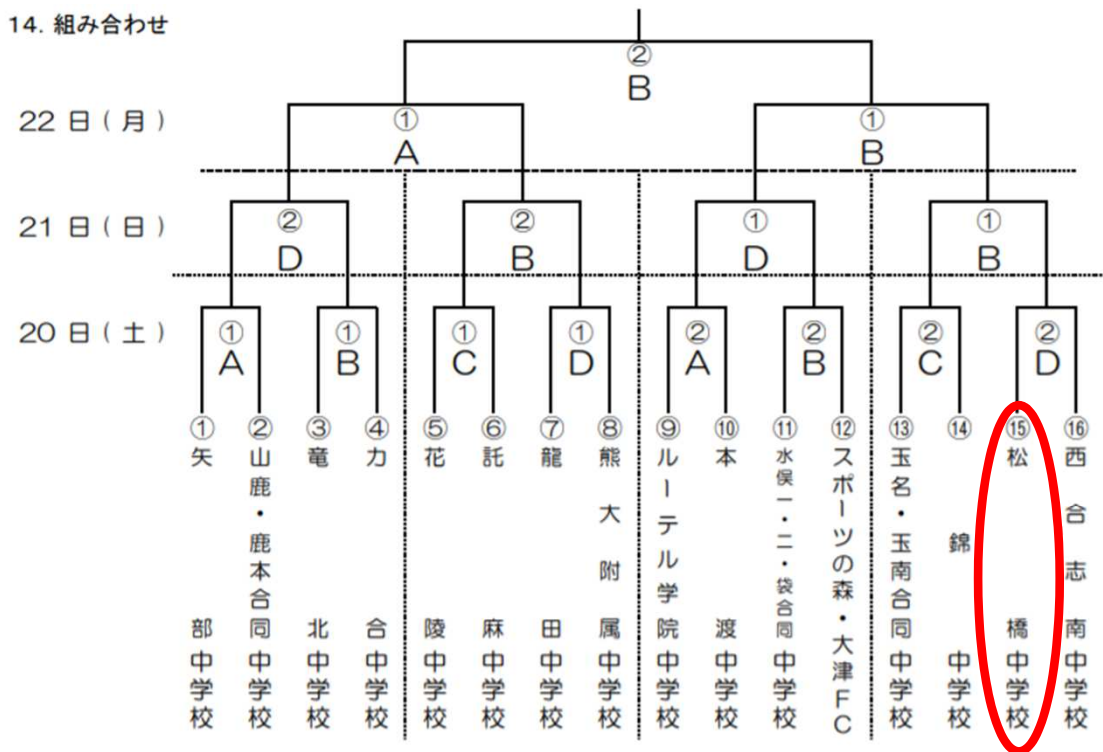

令和6年度熊本県中学校総合体育大会 心を燃やせ！松中魂！

7 / 20 (土)
21 (日)
22 (月) 開催

サッカー

麟泉運動公園

一回戦 VS西合志南中
13 : 00 キックオフ

14. 組み合わせ

試合会場	20日	21日	22日
A: あましんスタジアム	開始式 8:20~		
B: 本渡運動公園	① 9:30~10:40	① 9:30~10:40	① 準決勝 9:30~10:40
C: 坂瀬川総合グラウン	② 13:00~14:10	② 13:00~14:10	② 決勝 15:00~16:10
D: 麟泉運動公園			閉会式 16:30~ (予定) (上位2チーム参加)