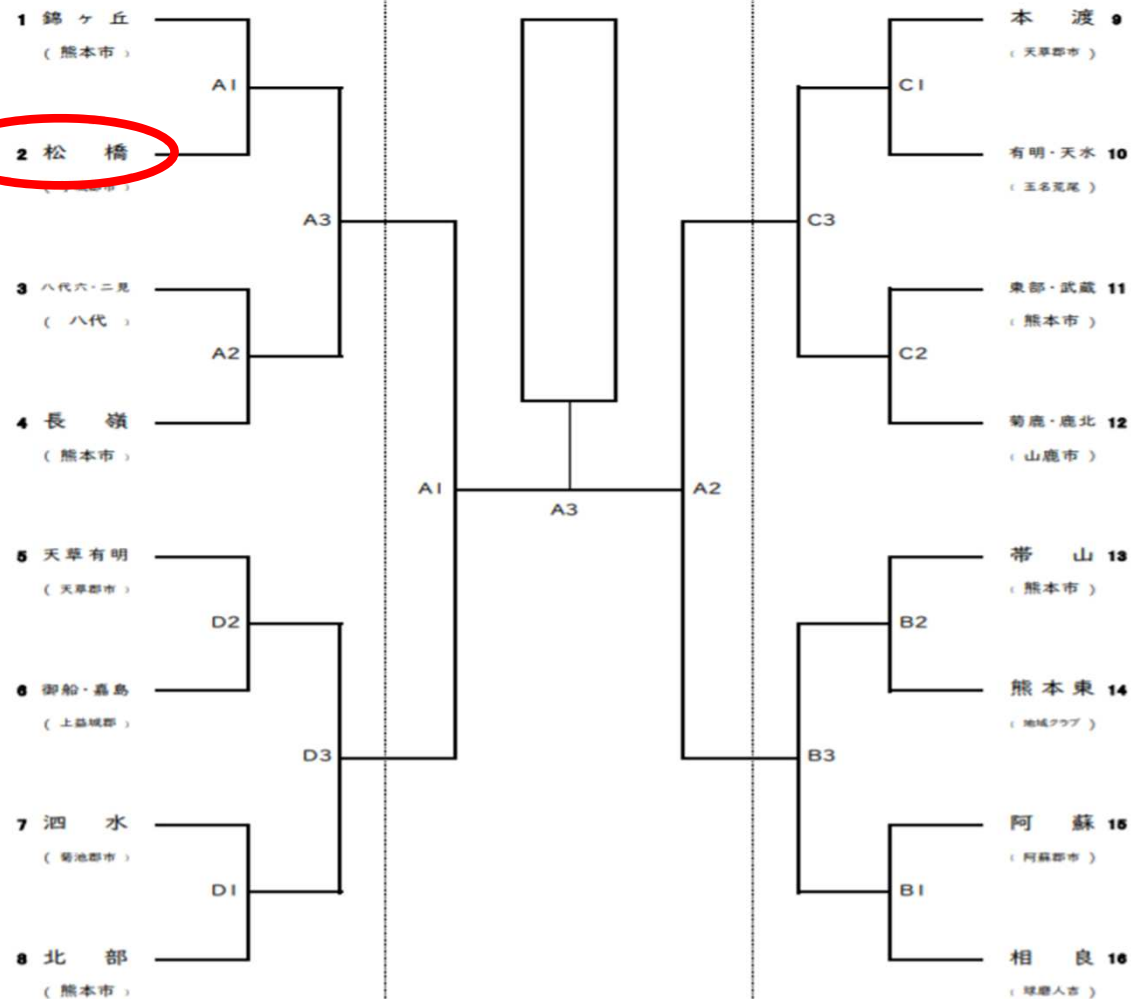

令和6年度熊本県中学校総合体育大会 心を燃やせ！松中魂！

7 / 20 (土) 21 (日) 開催

男子バレーボール

西原村総合体育館

一回戦 VS 錦ヶ丘中

10:30~

令和6年度熊本県中学校総合体育大会

心を燃やせ！松中魂！