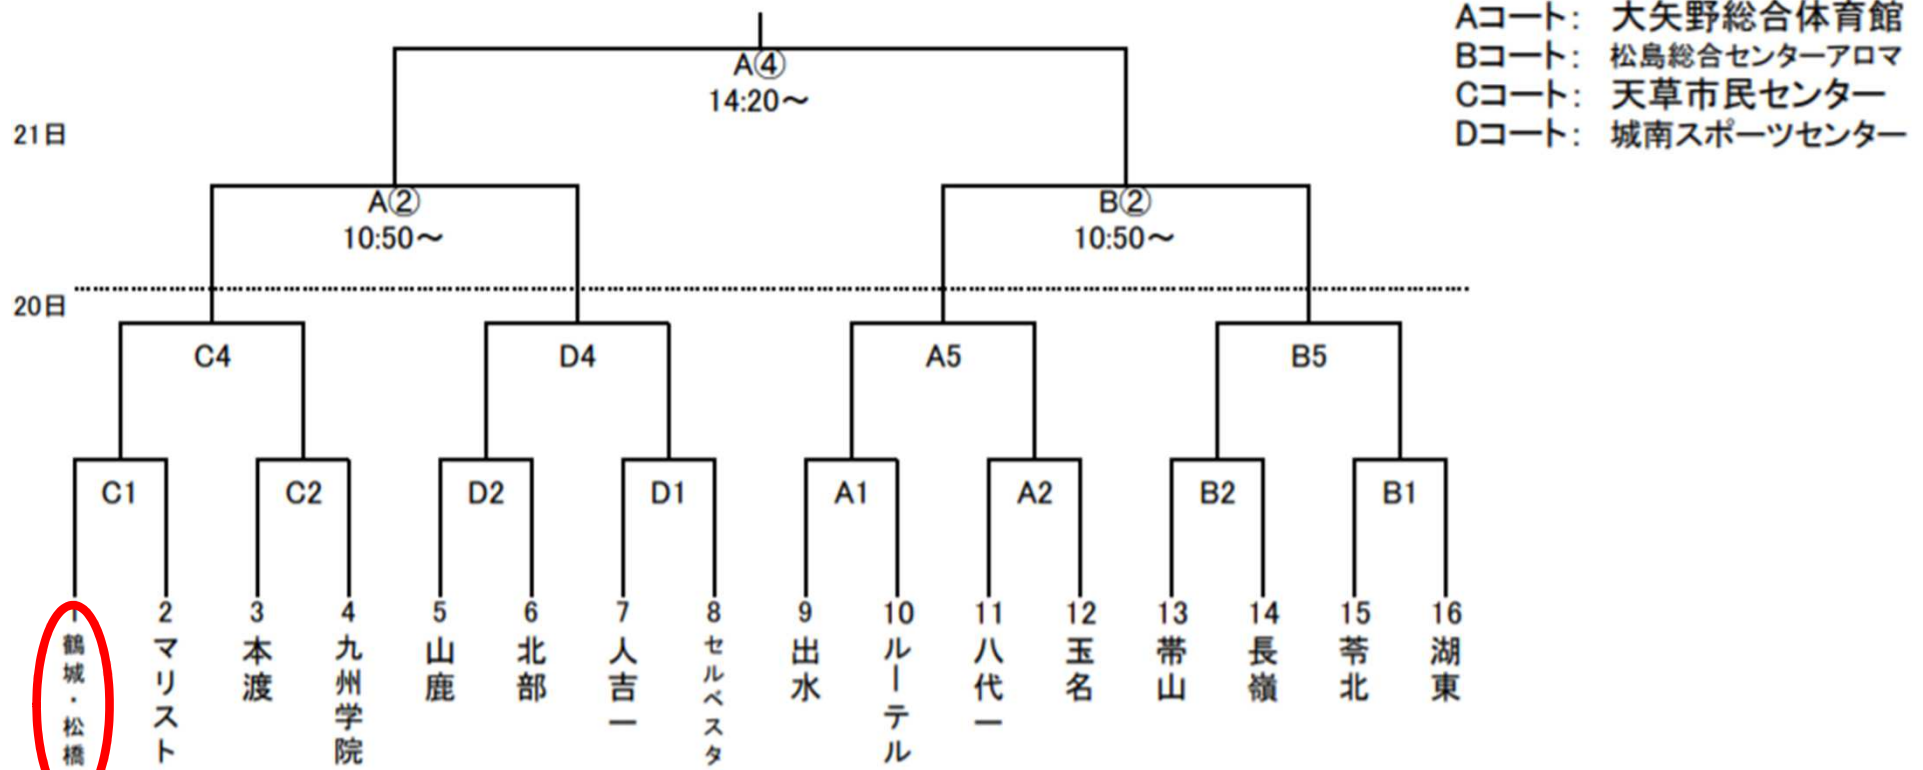

令和6年度熊本県中学校総合体育大会 心を燃やせ！松中魂！

7/20(土) 21(日) 開催

男子ハンドボール 天草市民センター

一回戦 VS マリスト