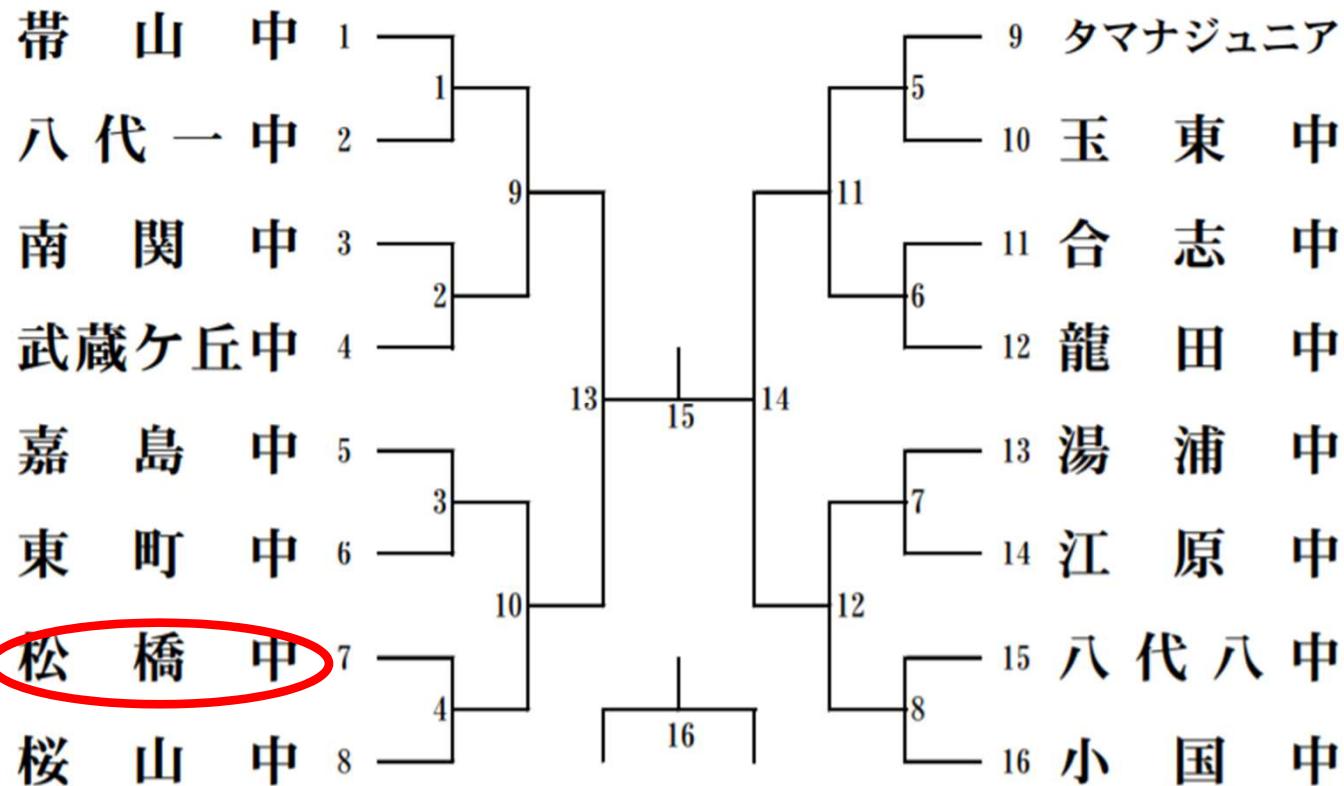

7 / 20 (土) 21 (日) 開催

バドミントン

八代トヨオカ地建アリーナ

一回戦 VS 桜山中

※男子団体戦のみ組み合わせを掲載しています。男女ともに個人戦の組み合わせについては、顧問にお尋ねください。

男子団体

令和6年度熊本県中学校総合体育大会

心を燃やせ！松中魂！