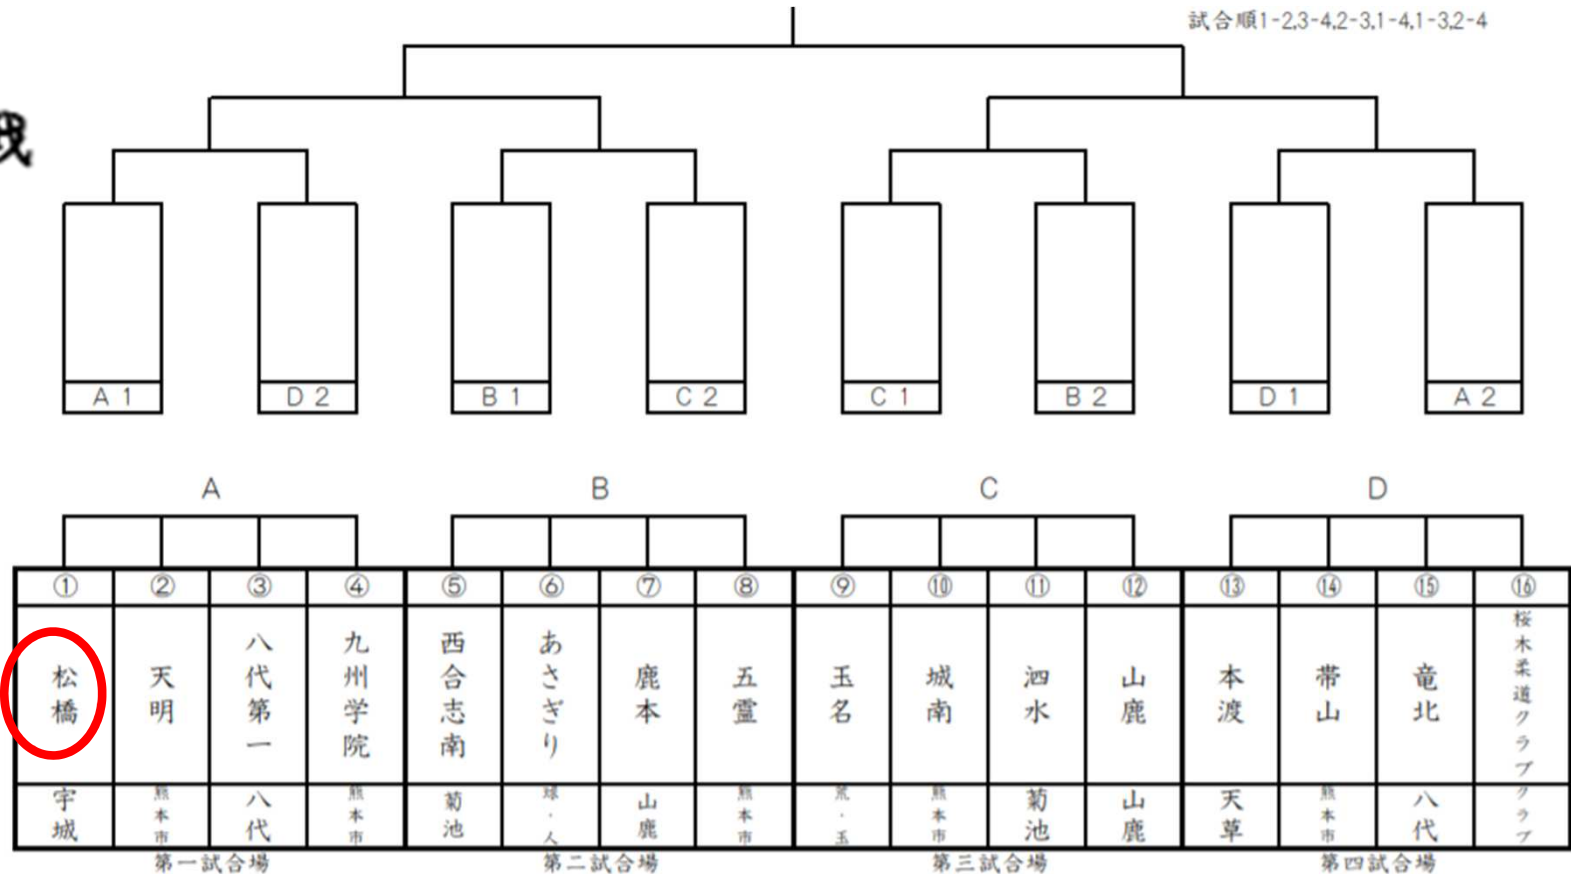

女子団体戦

※団体戦のみ組み合わせを掲載しています。個人戦の組み合わせについては、顧問にお尋ねください。