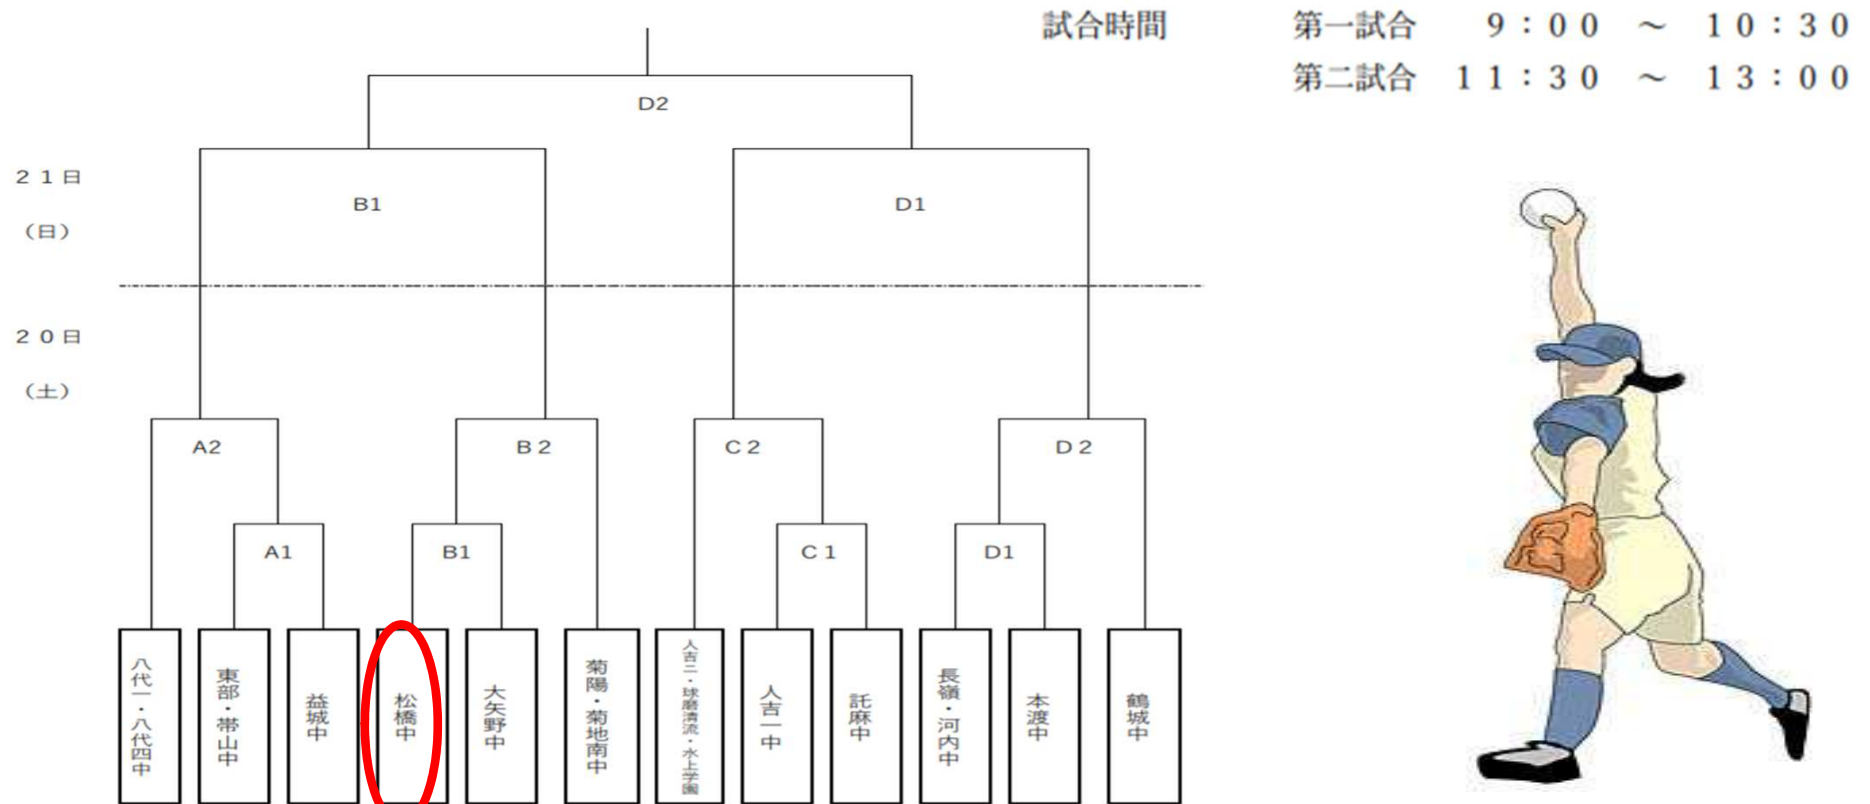

令和6年度熊本県中学校総合体育大会

心を燃やせ！松中魂！

7/20(土) 21(日) 開催

ソフトボール

西原村民グラウンド

初戦 VS大矢野中