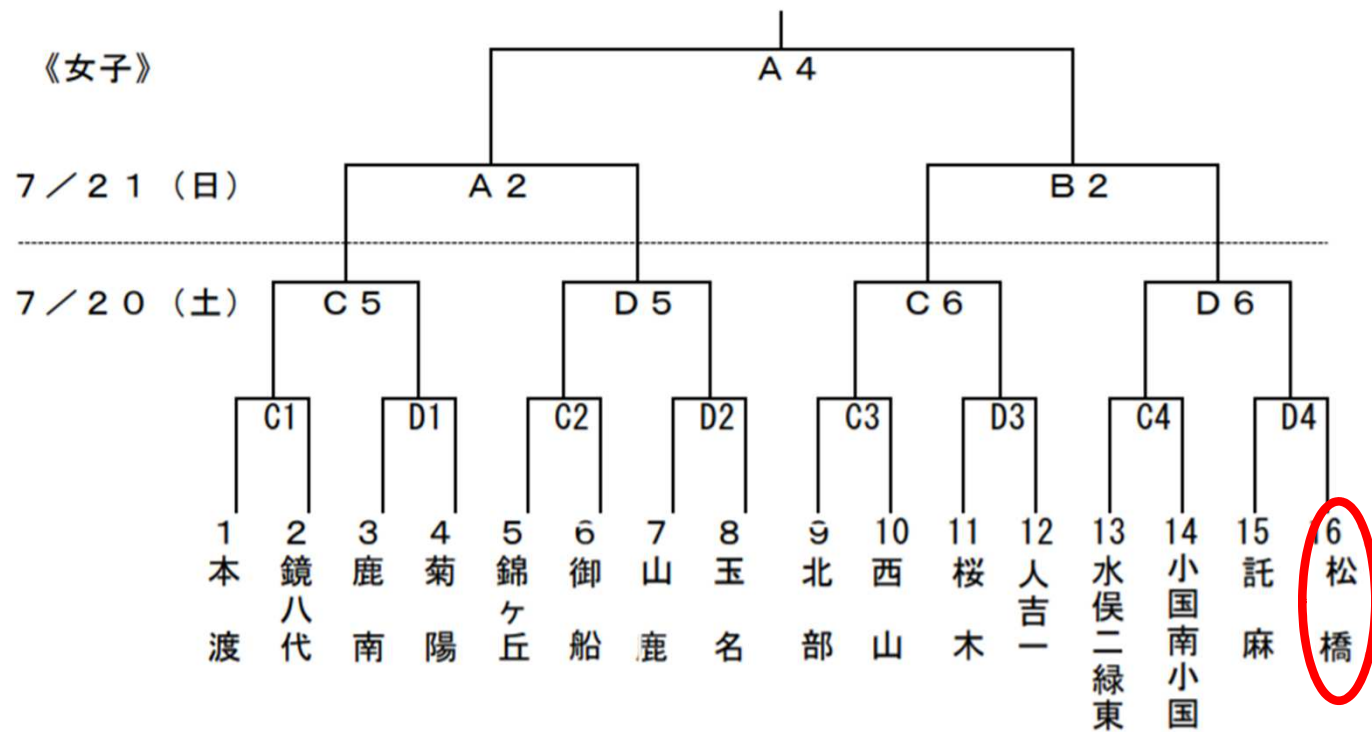

女子バスケットボール

eco win 宇土アリーナ ウイングまつばせ
一回戦 VS 託麻中

7月20日 (土)
全コート
開始式 8 : 30
① 9 : 30 ~
② 10 : 50 ~
③ 12 : 10 ~
④ 13 : 30 ~
⑤ 14 : 50 ~
⑥ 16 : 10 ~

7月21日 (日)
A・Bコート
①男子準決勝 9 : 30 ~
②女子準決勝 10 : 50 ~
③男子決勝 12 : 10 ~
④女子決勝 13 : 30 ~
閉会式 15 : 00