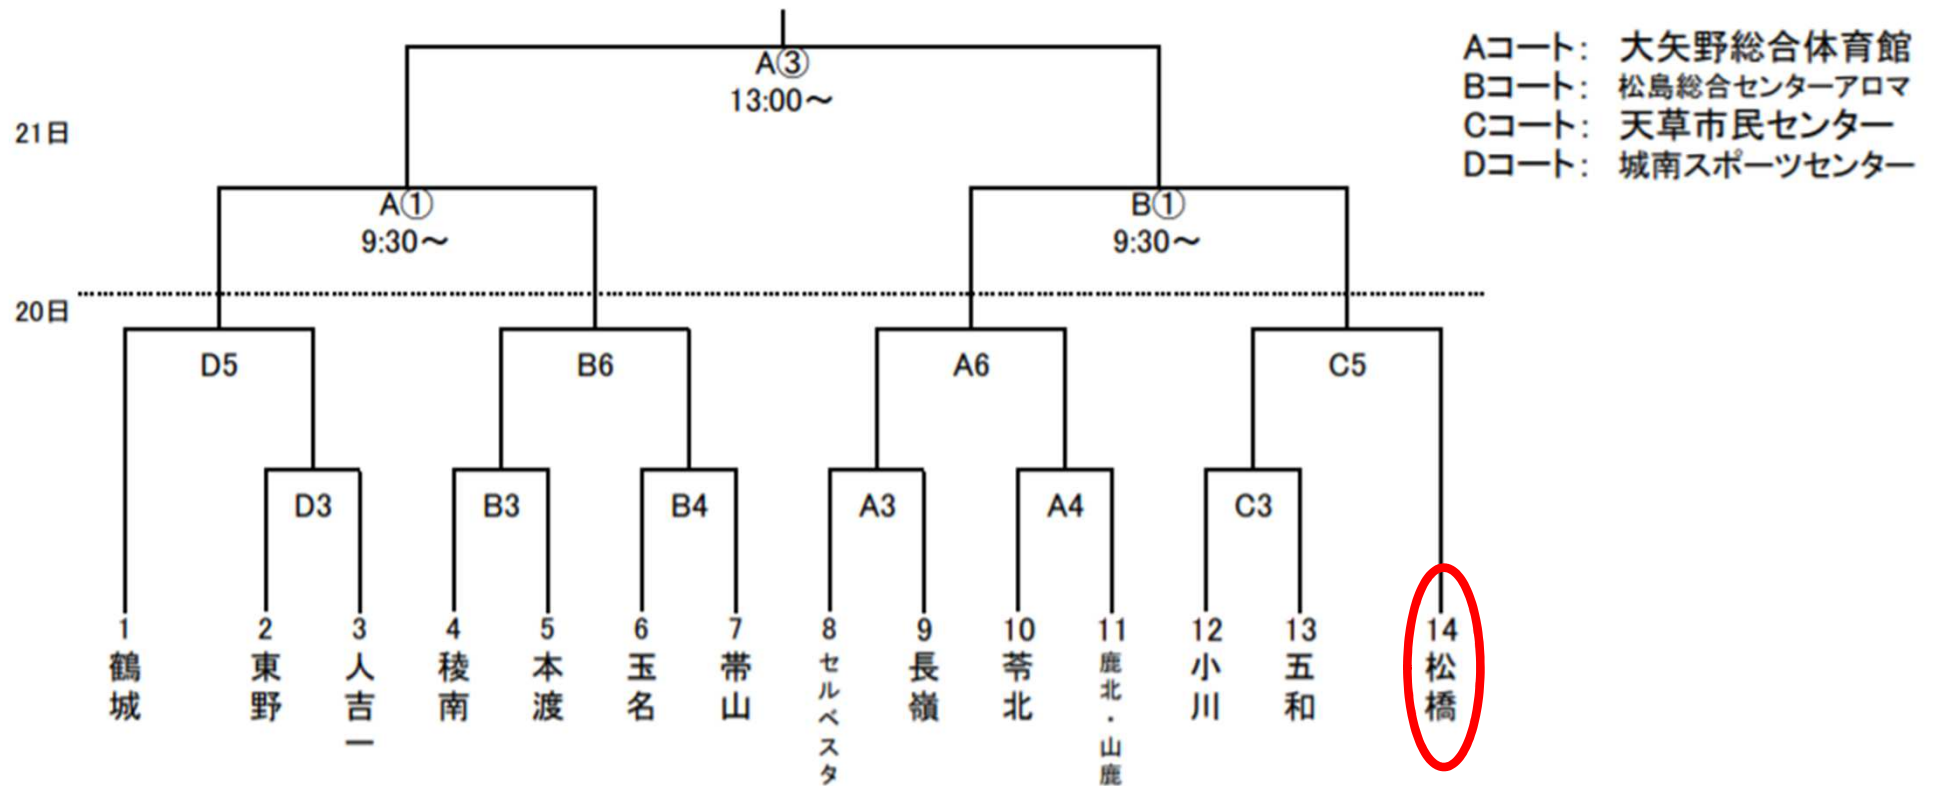

令和6年度熊本県中学校総合体育大会 心を燃やせ！松中魂！

7 / 14 (日) 開催

体操

Do Challenge Club小山本店

《女子自由演技順》【14日(日)】

時間	班	学校名	団体 (人数)	跳馬	平行棒	平均台	ゆか
12:25 ~ 13:55	1	井芹中	団体 5	1	2	3	4
		松橋中	団体 5	4	1	2	3
				3	4	1	2
		人吉第二中	団体 5	2	3	4	1

※団体戦のみ組み合わせを掲載しています。
個人戦の組み合わせについては、顧問にお尋ねください。