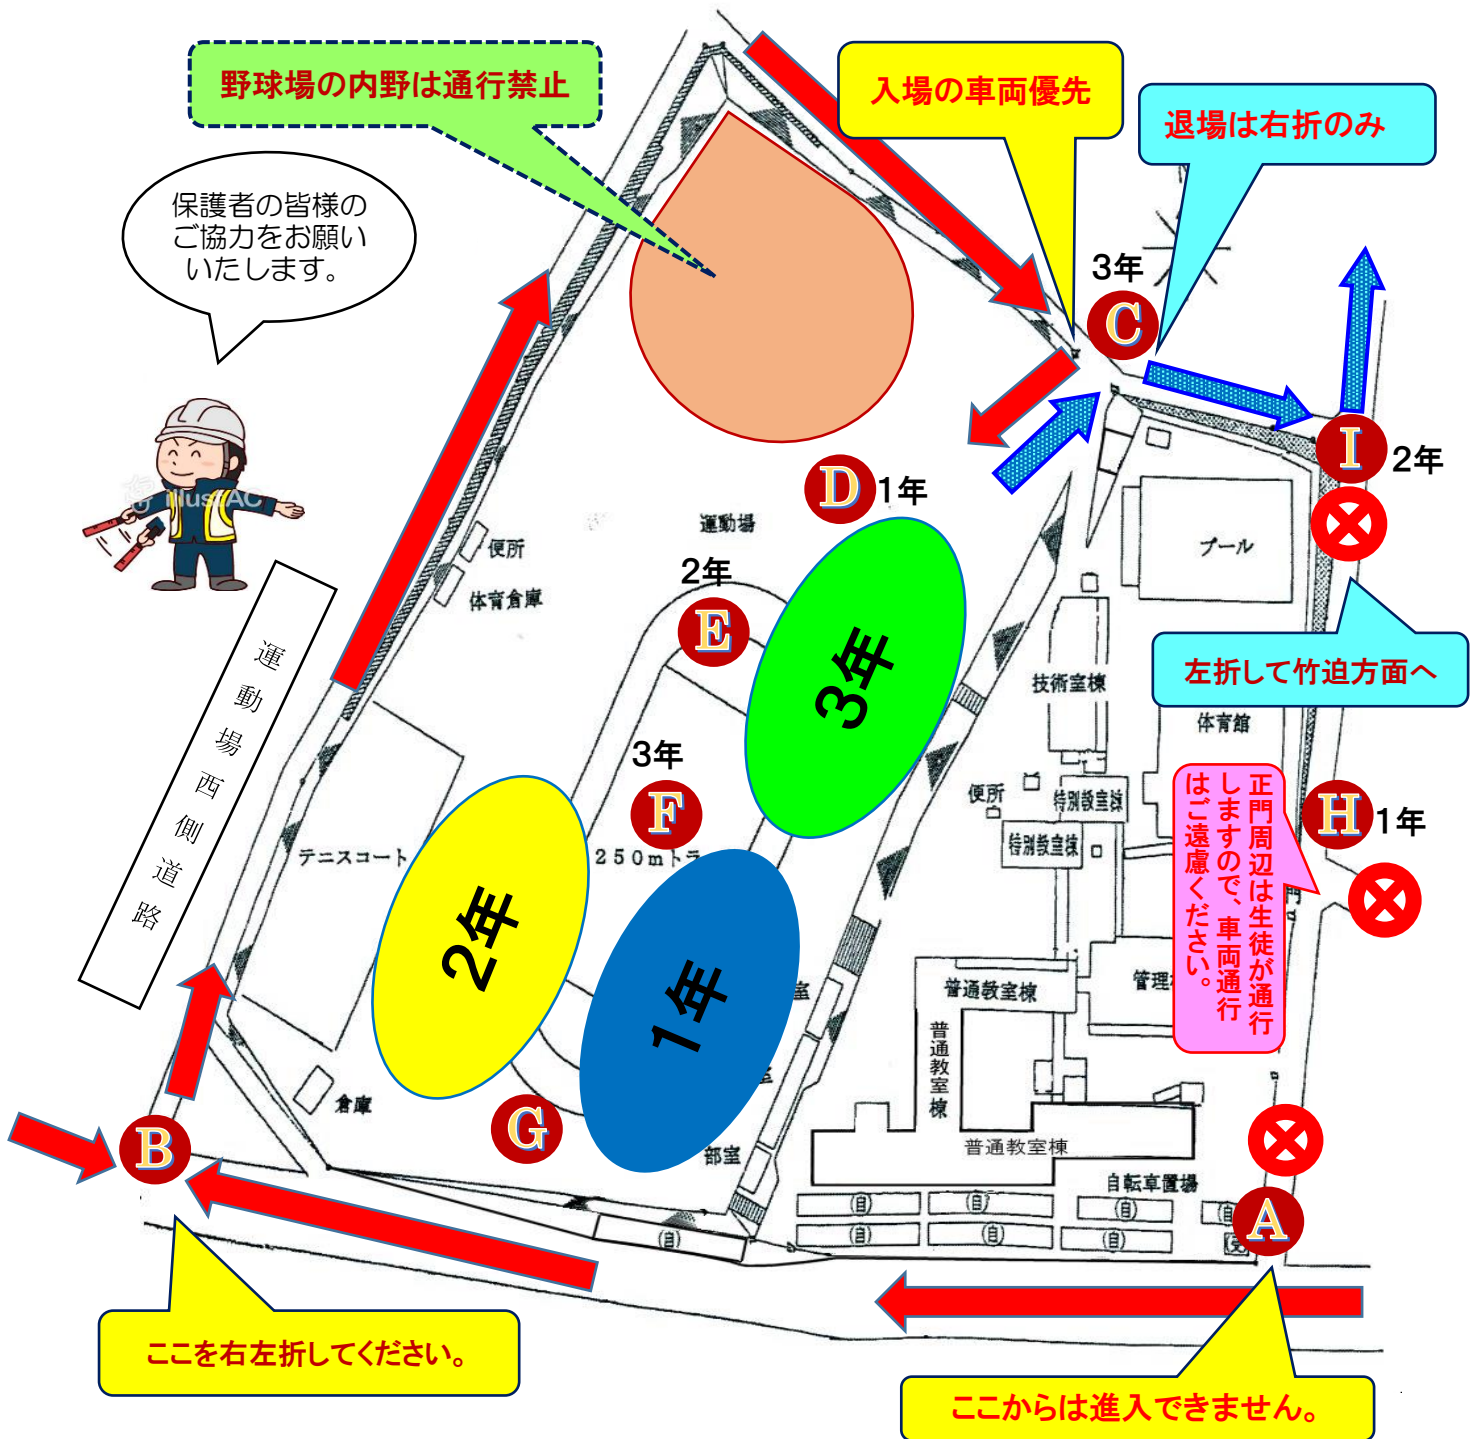

令和4年度版 合志中学校引き渡しマニュアル

自家用車での送迎について【お願い】

- ★ 全校生徒が一斉下校する際、送迎の自家用車が集中すると学校周辺がたいへん混雑しますので、そのような場合は上記の要領で運動場に誘導します。
- ★ 運動場への入場は運動場西側道路に迂回してください(赤い矢印)。正門前は生徒が通行しますので車両通行はご遠慮ください。
- ★ 運動場内はおおよその範囲で学年ごとに区分します。上図に従って駐車してください。(長子の学年にお願いします。)
- ★ 場内では係の指示に従い、周囲の安全に留意しながら通行してください。
- ★ 退場は通用門から右折し竹迫方面への迂回にご協力ください(青矢印)。