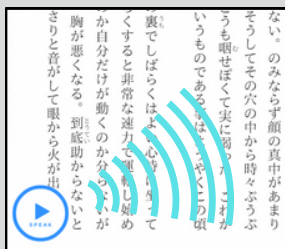

## か お 「借りる」ボタンを押す

「読む」を押すとページが開きます。

貸出期間：15日間

貸出点数：3点まで

予約点数：3点まで

※ 予約の取り置きは7日間

## でんし きのう 電子ならではの機能もたくさん

文字色を反転する

読み上げ機能 (一部)

ここから

読み放題ってなに？  
同じ本をみんなで読むことができるよ

より詳細な使い方は、電子図書館ページの上の「ご利用ガイド」をご覧ください。