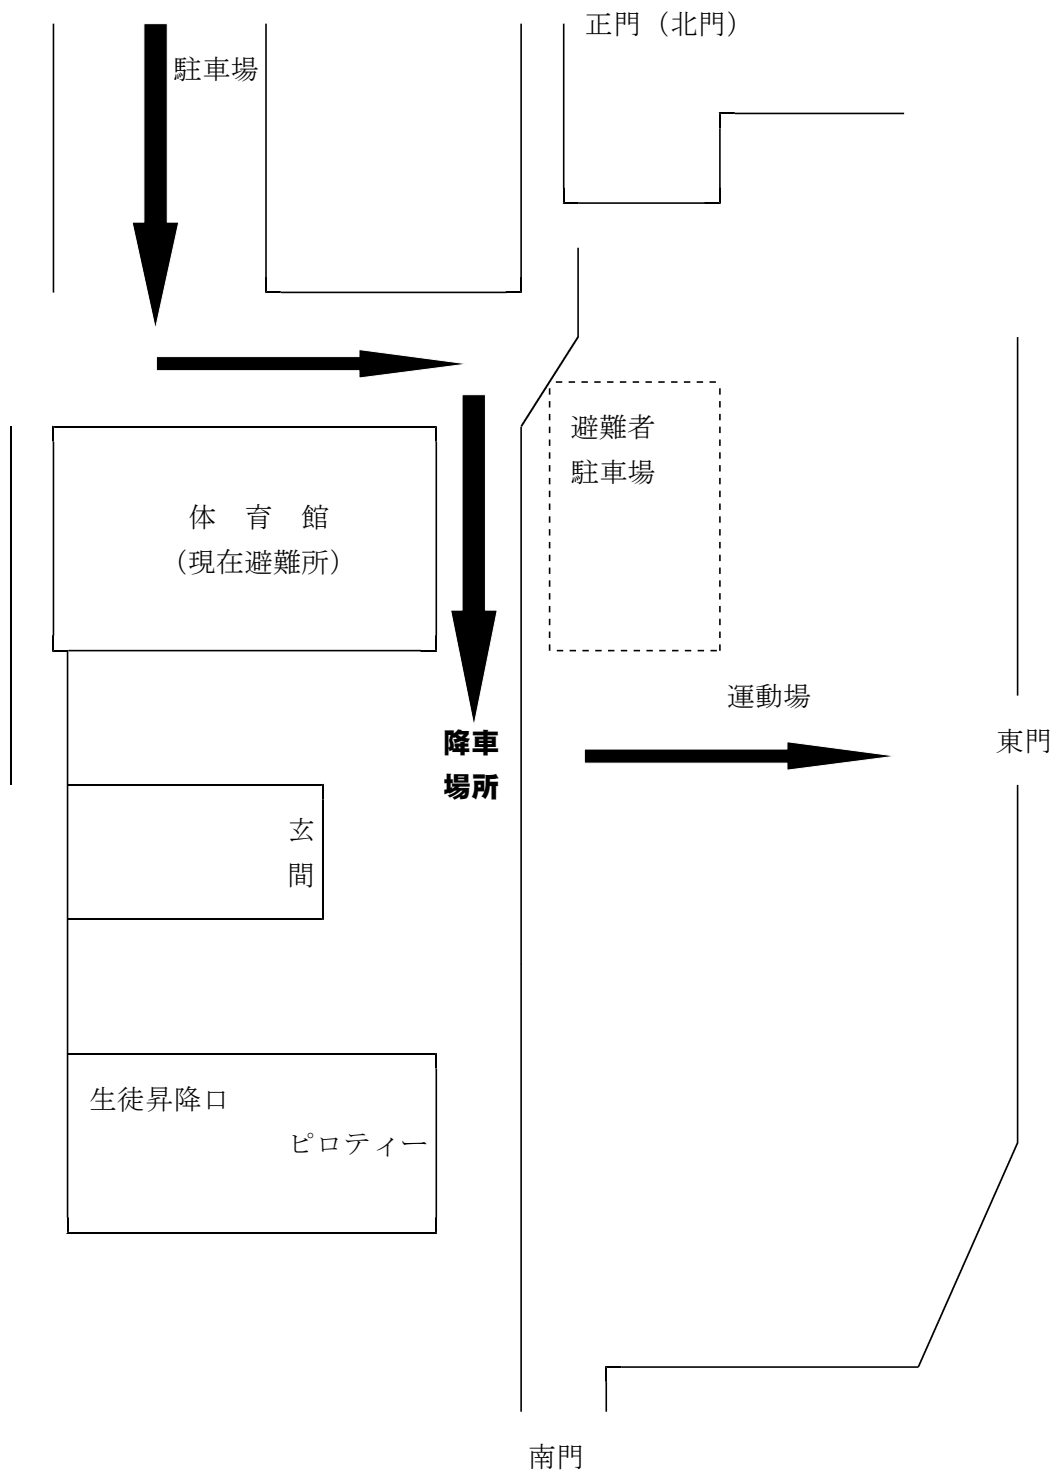

登校時の車での送迎通行図

※ 朝の登校時は、大変混み合いますので、車で送迎される際は、校内は最徐行していただき、徒歩通学生や自転車通学生、避難されている方に十分気をつけられてください。