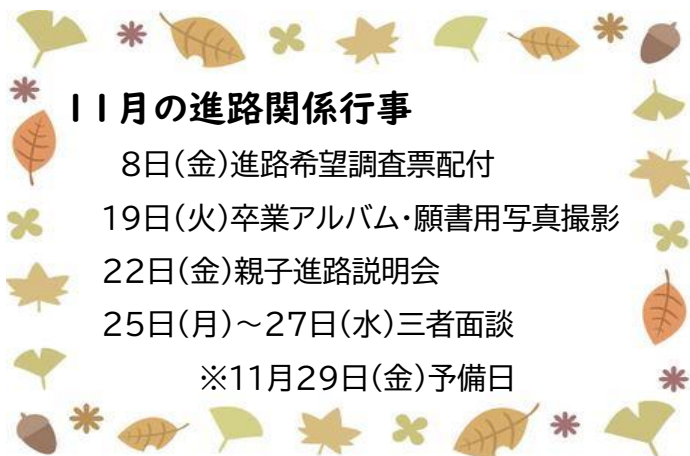

11月の進路関係行事

8日(金)進路希望調査票配付

19日(火)卒業アルバム・願書用写真撮影

22日(金)親子進路説明会

25日(月)~27日(水)三者面談

※11月29日(金)予備日