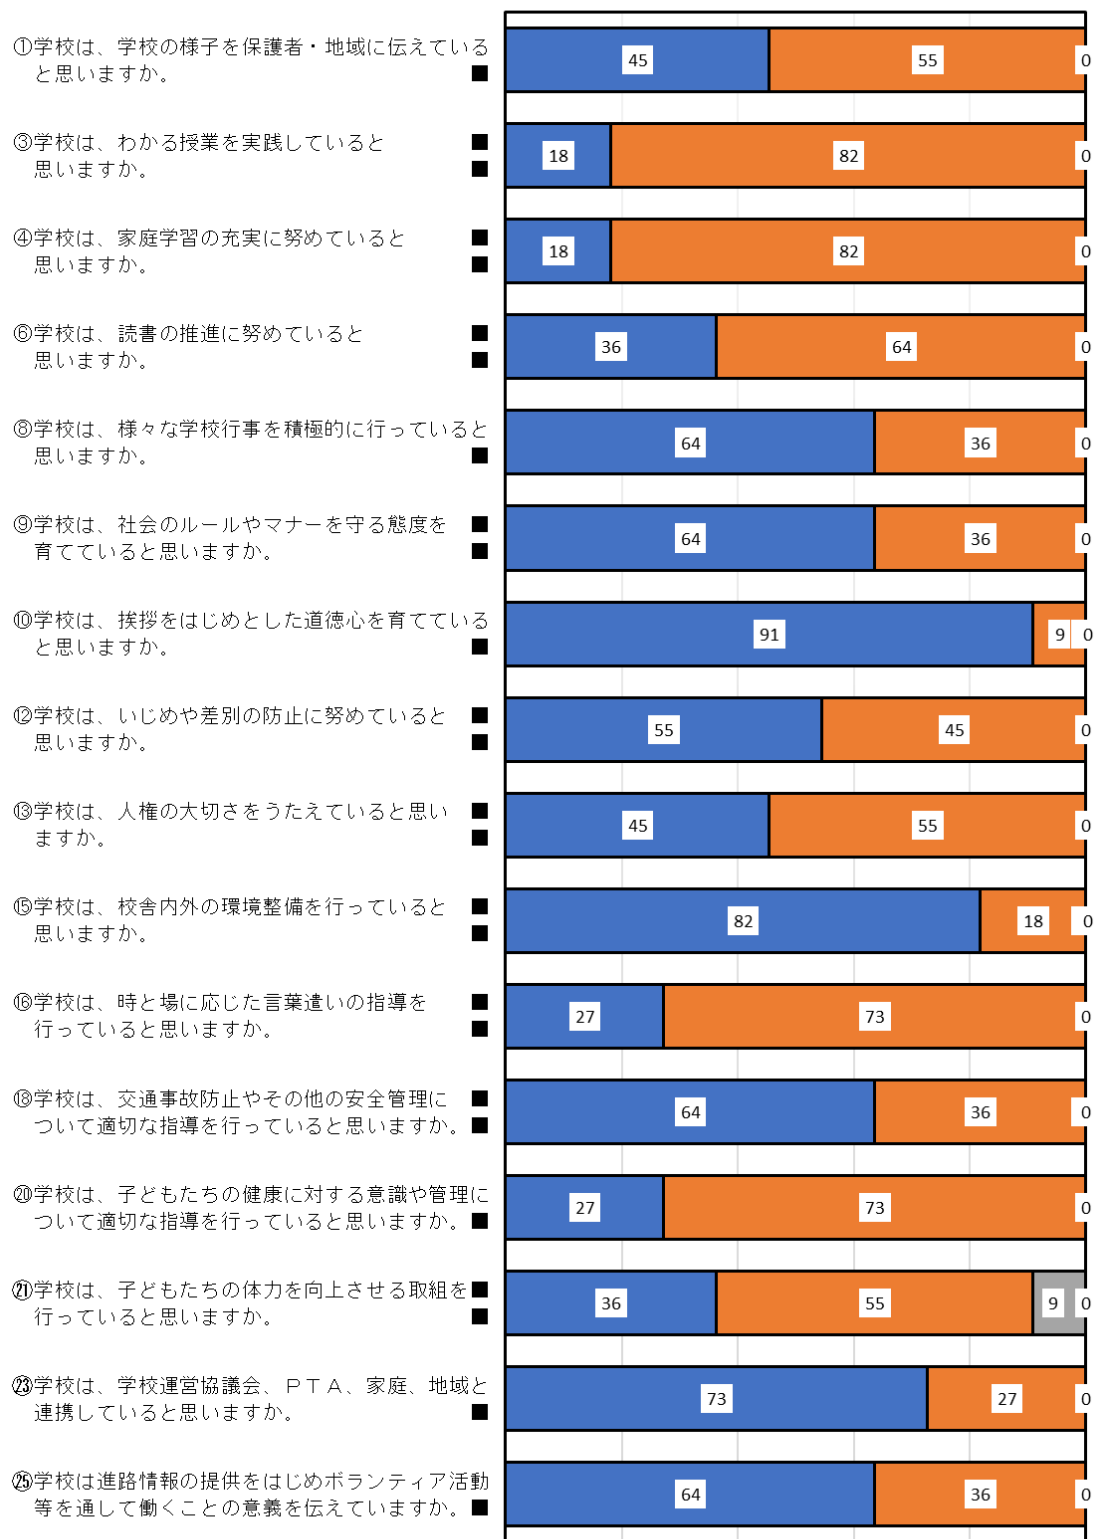

令和5年度 教育活動に関するアンケート結果（学校運営協議会）

■ 4 とても ■ 3 だいたい ■ 2 あまり ■ 1 全然