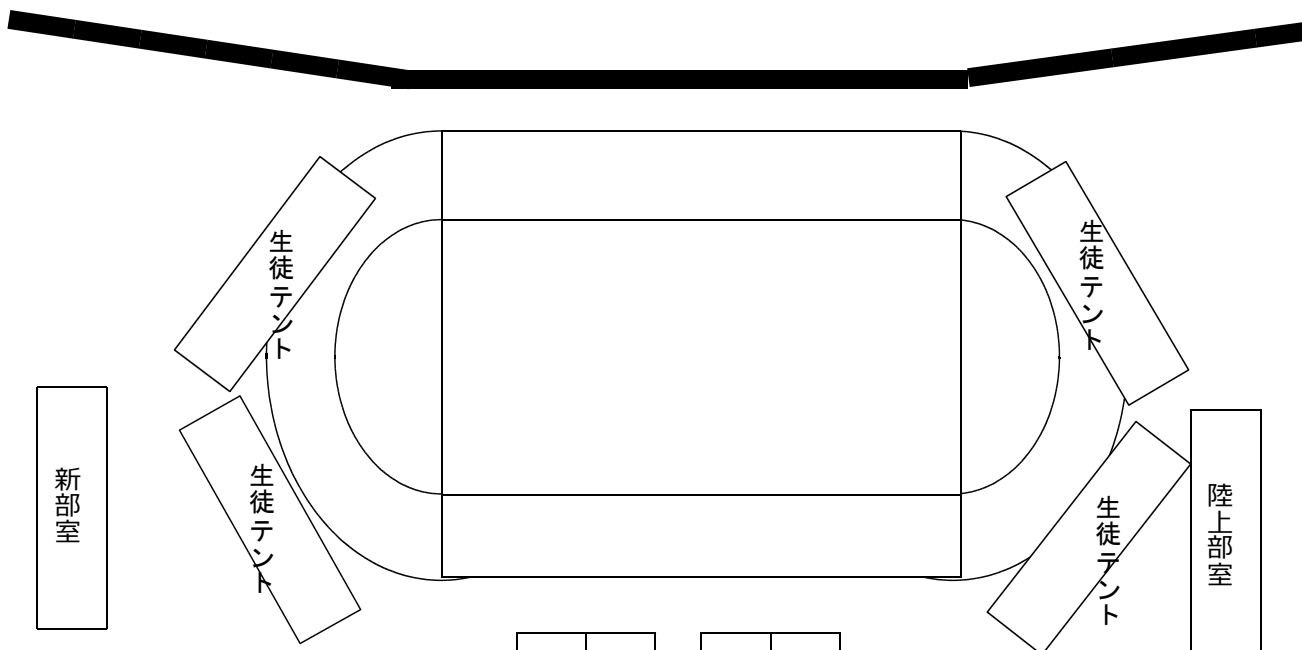

【グラウンド配置図】

保護者観覧席

※保護者トイレは上総合グラウンド
野球場トイレをご使用ください。