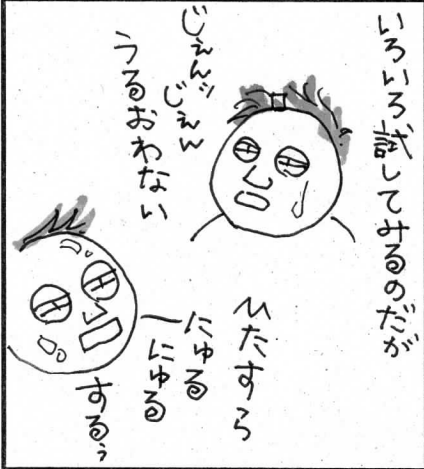

2人どスケキヨ

時の流れ

龍神 NIPPON

夫の顔の小ジワがうすくなってきた気がする