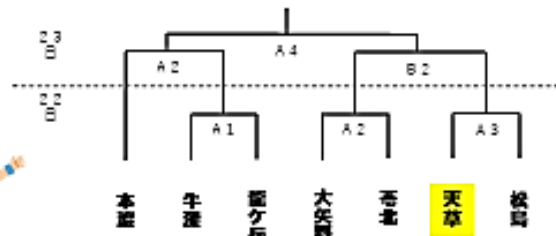

### 【1次リーグ】 各リーグ1位→決勝リーグ

Hリーグ	1	2	3	FGリーグ	1	2	3	4	Eリーグ	1	2	3
1 牛深				4 芥北					8 本渡			
2 大矢野				5 河浦					9 栖本			
3 稷南				6 天草					10 松島			
				7 本渡東								

Hコート

- ① 1-2 (3)
- ② 2-3 (1)
- ③ 1-3 (2)

FGコート

- F① 4-5 G① 6-7
- F② 4-6 G② 5-7
- F③ 4-7 G③ 5-6

Eコート

- ① 8-9 (10)
- ② 9-10 (8)
- ③ 8-10 (9)

### 【決勝リーグ】 (7ゲームマッチ)

	H	FG	E
H			
FG			
E			

Gコートで2面平行

- ① H - FG
- ② FG - E
- ③ H - E

勇輝

ふみ出す一歩、夢への一歩、挑め！天草中！

## 【女子バスケットボール：22日（土）・23日（日）】

大矢野総合体育館 Aコート：ステージ側 Bコート：入口側

試合時間			
【22日】	【23日】		
準備	7:30	準備	7:30
開場	8:00	開場	8:00
開会式	8:40	A1	9:00
A1	9:30	A2 - B2	10:30
A2	11:00	A3	12:00
A3	12:30	A4	13:30
		A5	15:00
		表彰式	16:00
		片付け・解散	17:10