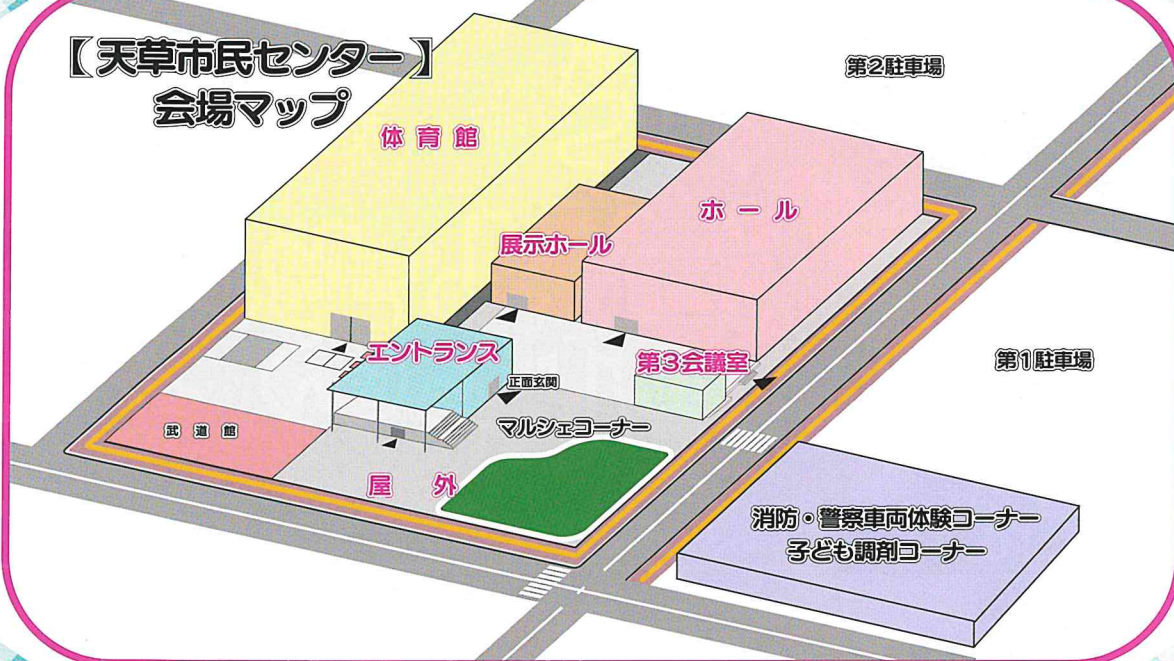

名誉教授 山崎 安則 氏

福祉教育を通して考える地域福祉についてご
講演いただきます。

併せて、天草市本渡南小学校の児童による「子
ども民生委員」の活動発表があります。

働く車
がやってくる!

【天草市民センター】 会場マップ

会場案内

- **ホー ル 午前の部** 9時45分
 オープニング・開会式
 講演 (90分) 10時30分
 「子どもたちが切り開く地域社会のミライ」
 講師：筑紫女学園大学 名誉教授 山崎 安則 氏
- **ホー ル 午後の部** 13時30分
 表彰式
 優秀作品表彰 優秀作文発表
- **体 育 館** 10時～15時
 パラスポーツコーナー 10時30分
 小・中学生、一般の部 入賞作品展示
 (書道、絵画、写真、標語)
 天草支援学校作品展示 (絵画・造形)
 マルシェ・福祉施設・団体等の展示即売会 (物品)
 相談コーナー (介護・歯科など)
 脳血管診断・認知症疑似体験コーナー
- **展示ホール**
 ボランティア活動紹介・体験コーナー
 書道パフォーマンス 12時
- **第3会議室** 10時～15時
 ペアレントメンターに関するパネル展示
 発達障がいに関するパネル展示
 発達障がい疑似体験
- **屋 外** 10時～15時
 マルシェ・福祉施設・団体等の食品販売
 共同募金コーナー
 防災・日本赤十字社コーナー
- **第1駐車場** 10時～15時
 消防車両・警察車両コーナー
 モバイルファーマシー 子ども薬剤体験

わくわくマルシェ開催

【店舗情報】

(敬称略)

《物品販売》

- ・はんどめいどK&K
- ・木のかおり製造所
- ・まるタツ屋
- ・クラフトバンド fujiko_maemae
- ・ハンドメイド雑貨 LA-Pollen
- ・すまいるポケット
- ・天草ナノバブル倶楽部
- ・かしの木学園
- ・ワークショップひなたぼっこ
- ・障がい者サポートセンターゆうすい
- ・夢の架けはし

《食品販売》

- ・焼き鳥どらみ
- ・うまかや
- ・松村さん家のパン屋さん